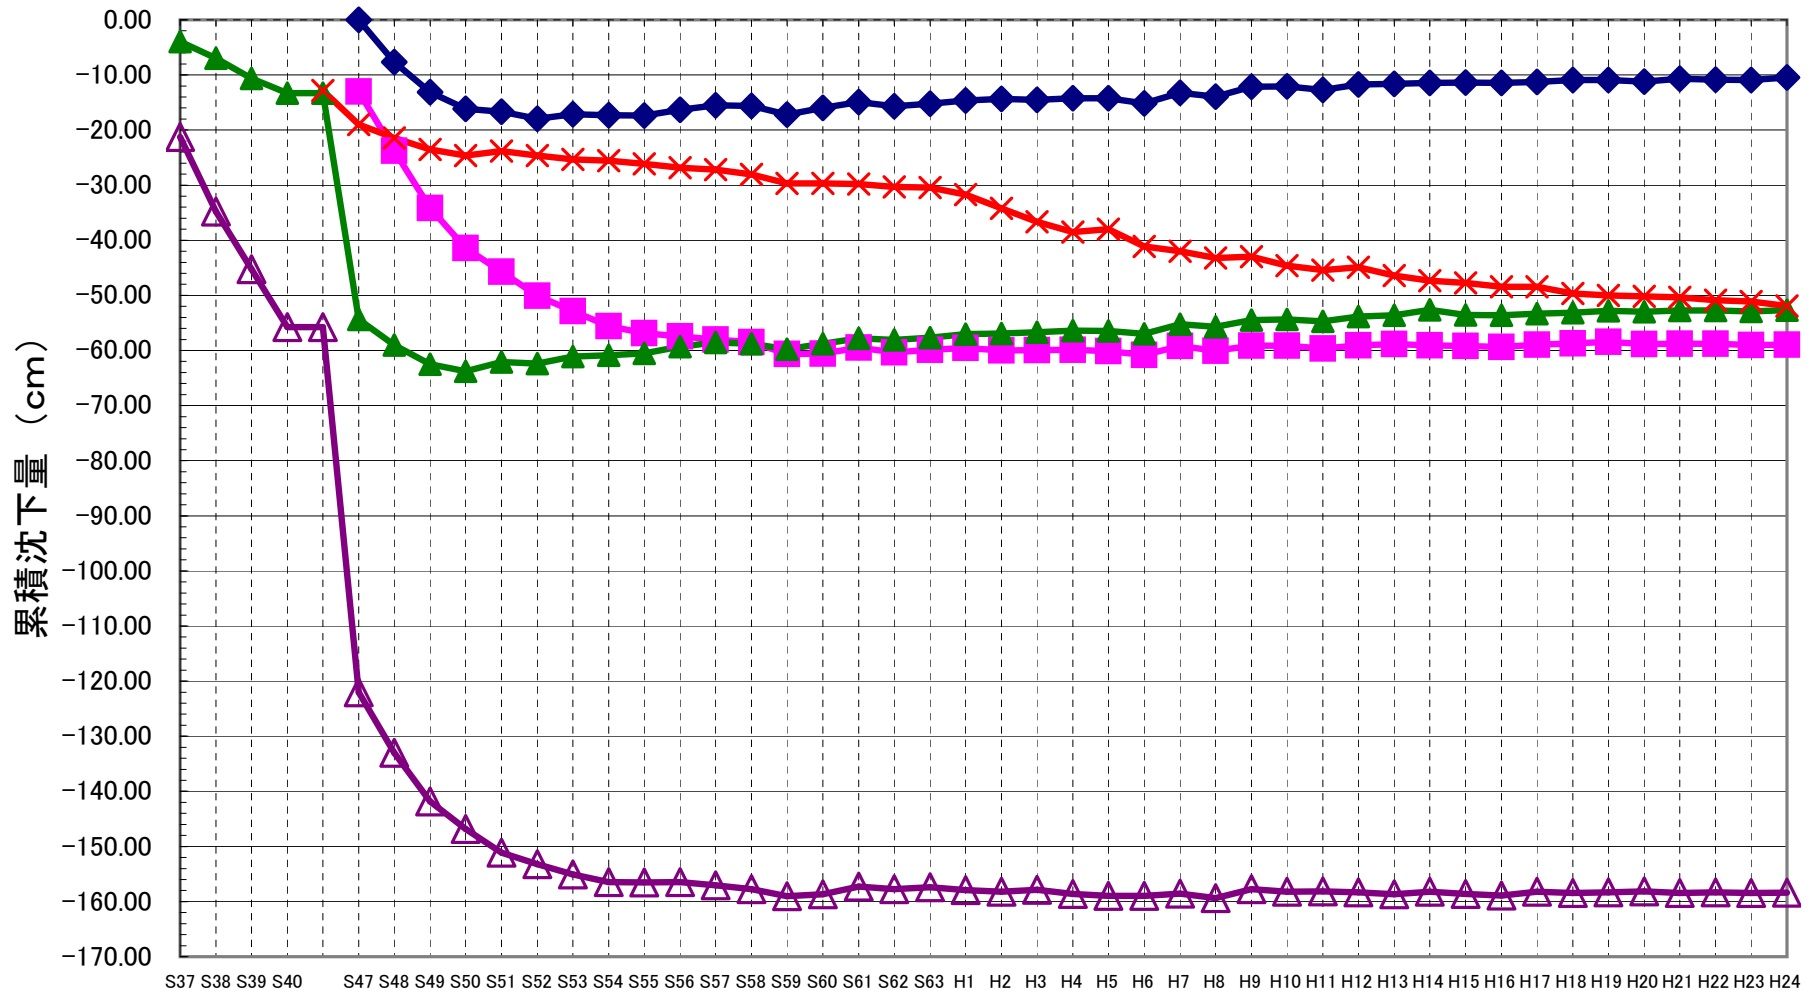

図-1 主な水準点の経年変化

◆ 四日市市富田一色町     
 ■ 桑名市城南萱町     
 ▲ 川越町古新田     
 × 桑名市多度町福永(平賀)     
 ▲ 桑名市長島町白鷄