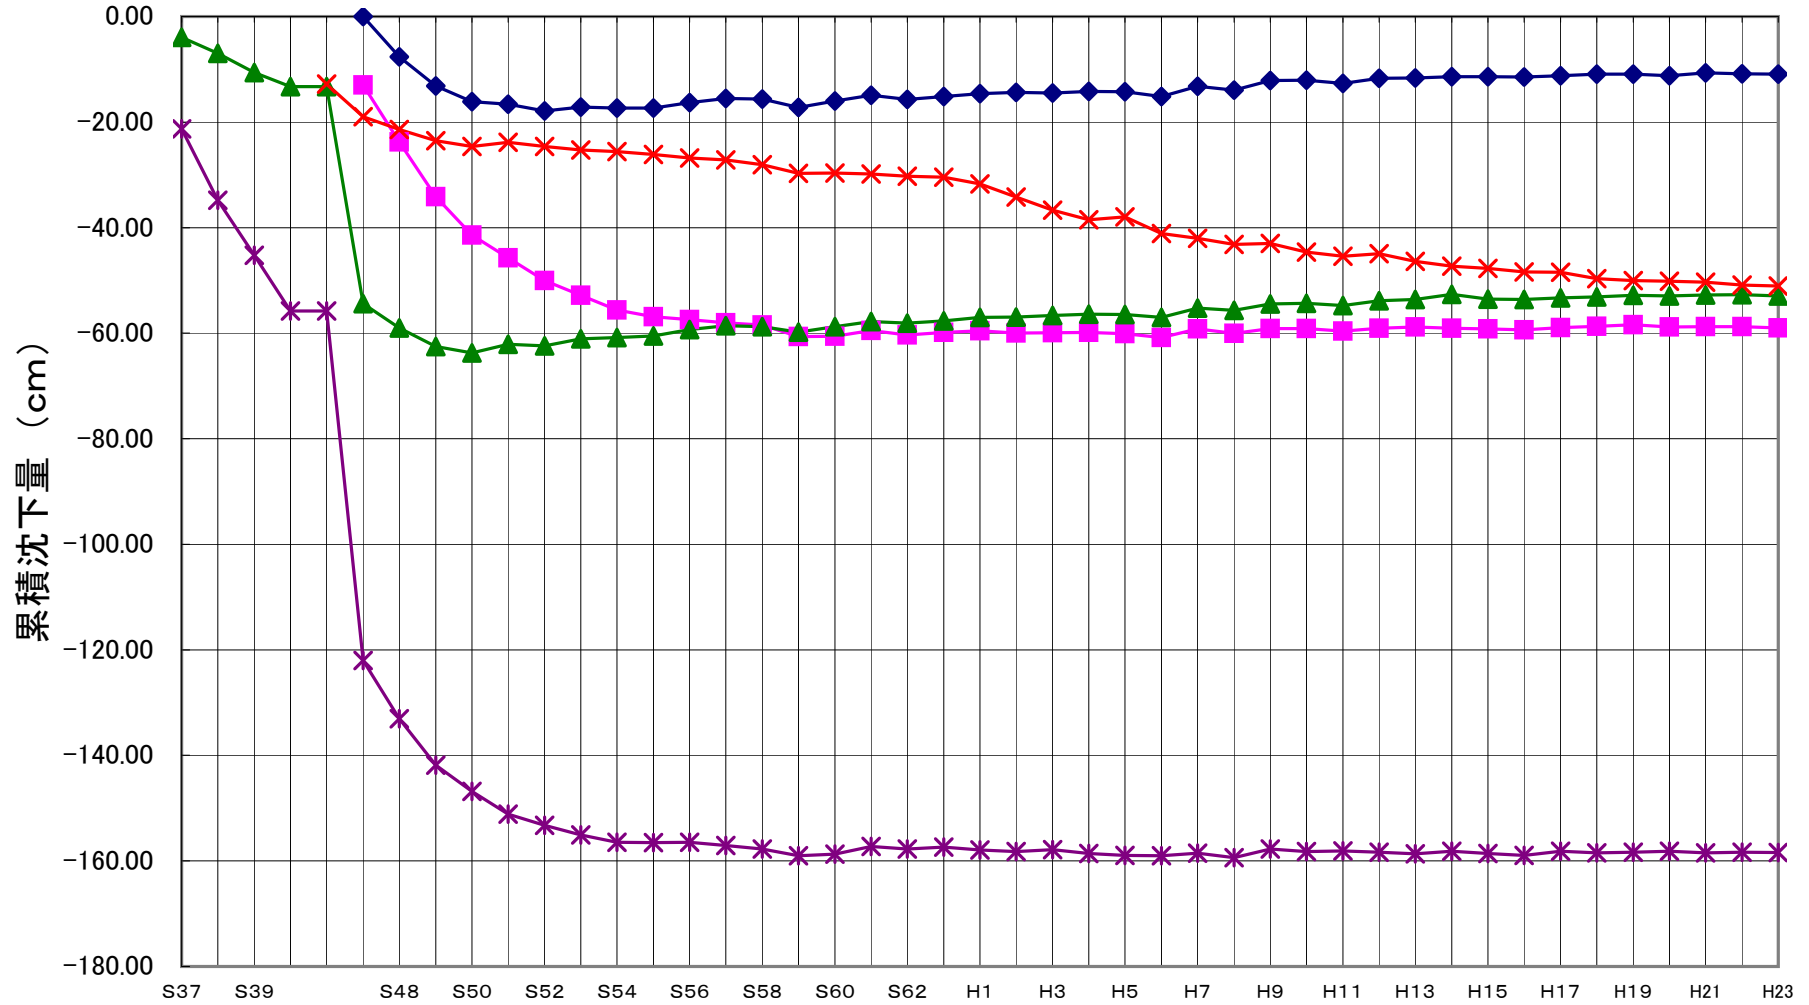

図-1 主な水準点の経年変化

◆ 四日市市富田一色町      ■ 桑名市城南萱町      ▲ 川越町古新田      × 桑名市多度町福永(平賀)      \* 桑名市長島町白鷄