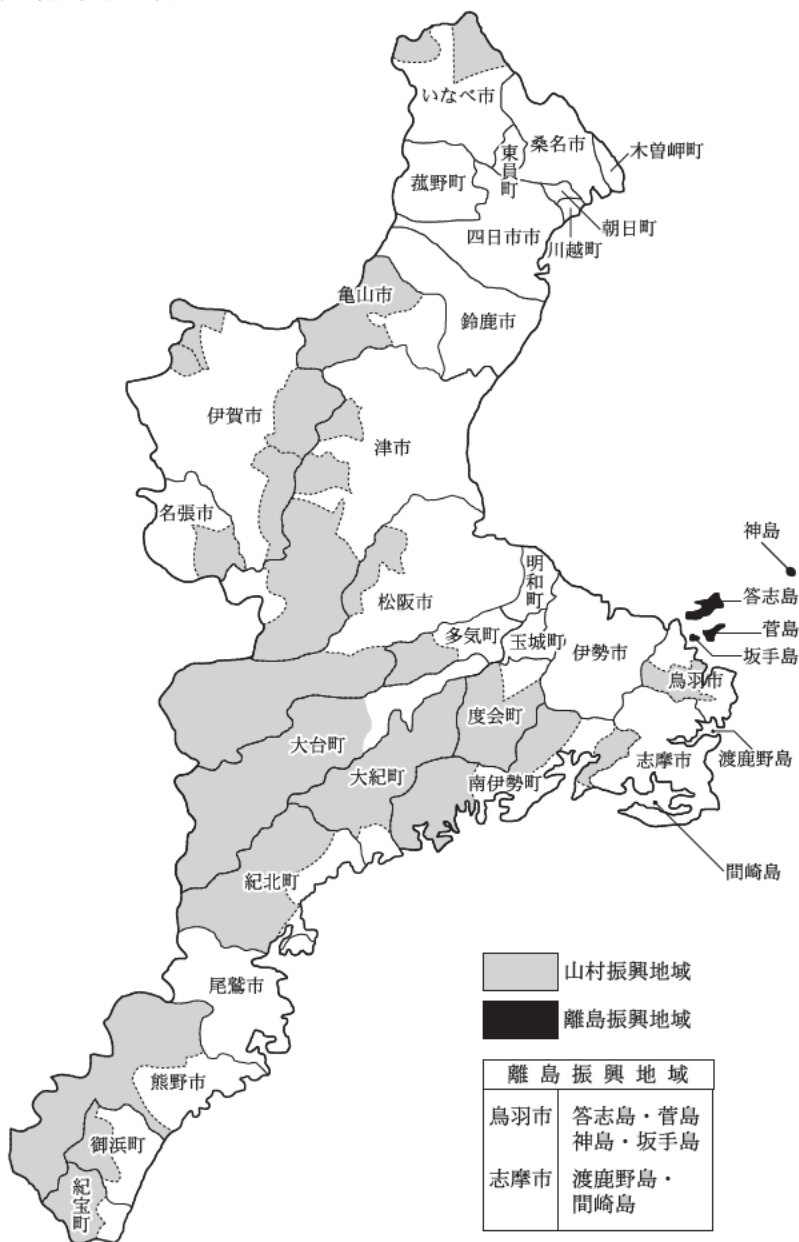

地方拠点都市地域

広域市町村圏

(広域行政圏計画策定要綱)

過疎地域(過疎地域自立促進特別措置法)

準過疎地域(三重県準過疎地域自立促進要綱)

山村振興地域(山村振興法「振興山村の指定」)

離島振興地域(離島振興法「指定地域」)

特定農山村

[特定農山村地域における農林業等の活性化のための基盤整備の促進に関する法律]