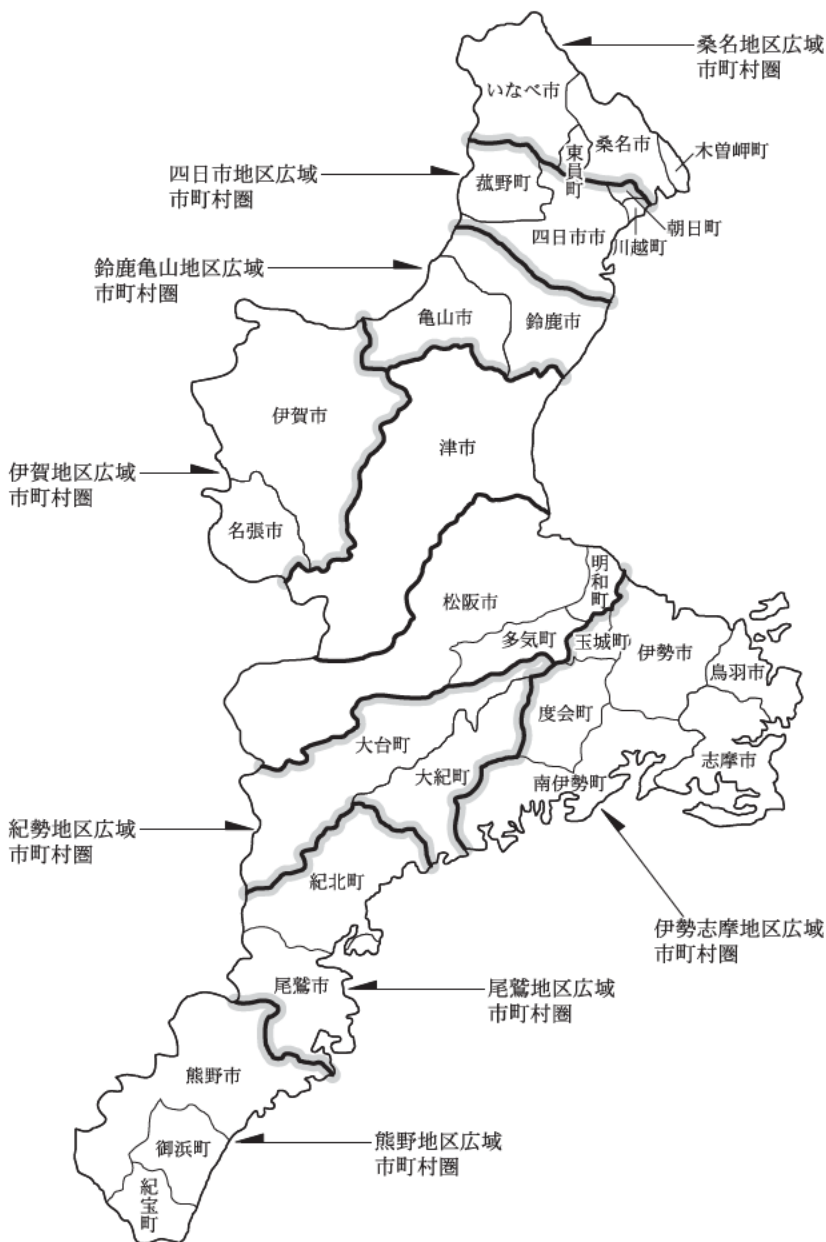

地方拠点都市地域

広域市町村圏

(広域行政圏計画策定要綱)

過疎地域(過疎地域自立促進特別措置法)

準過疎地域(三重県準過疎地域自立促進要綱)

山村振興地域(山村振興法「振興山村の指定」)

離島振興地域(離島振興法「指定地域」)

特定農山村

[特定農山村地域における農林業等の活性化のための基盤整備の促進に関する法律]