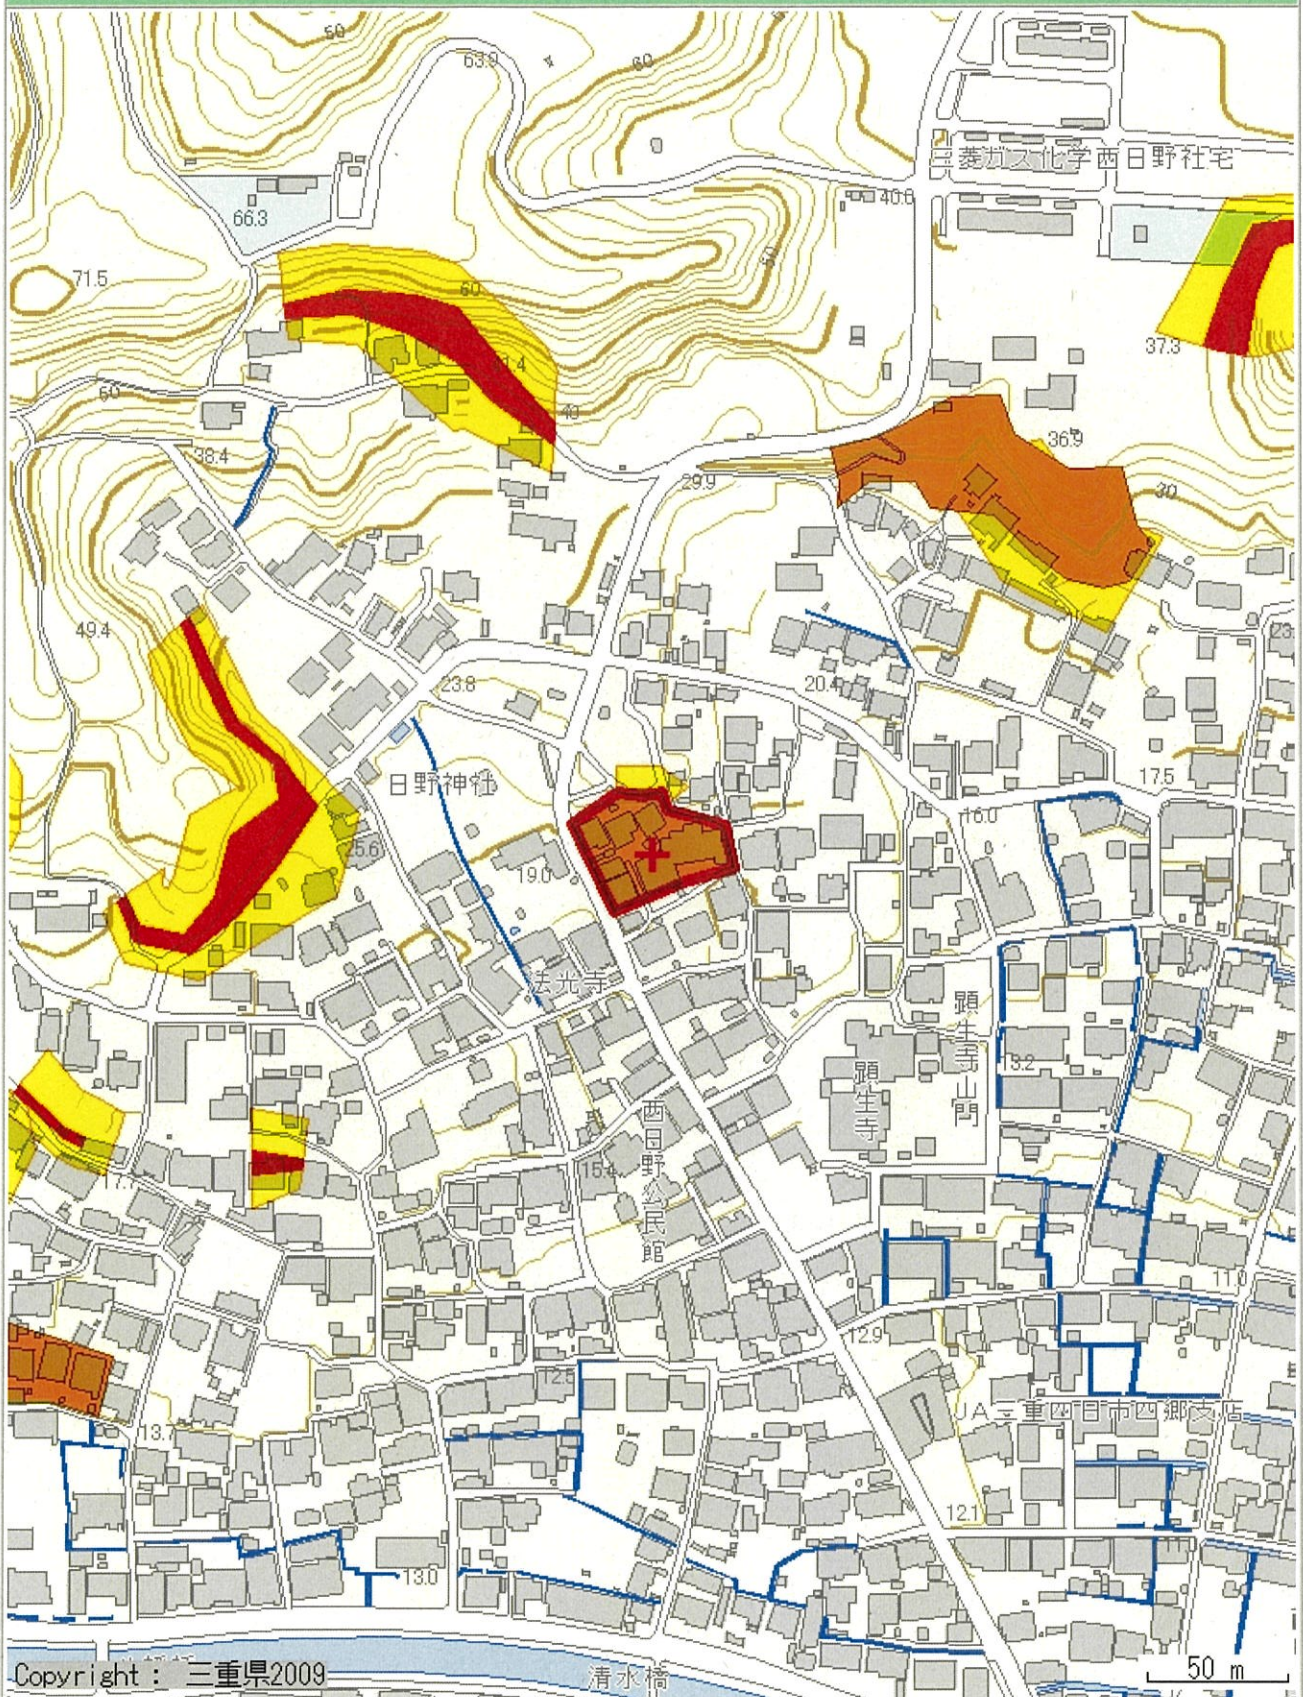

地図

Copyright : 三重県2009

清水橋

50 m

※表示されている地図及び各空間コンテンツ等の情報(表示の有無、表示位置、範囲、形状等)については、誤差がある場合があります。正確な内容については、必ず掲載情報のお問合せ先に御確認ください。