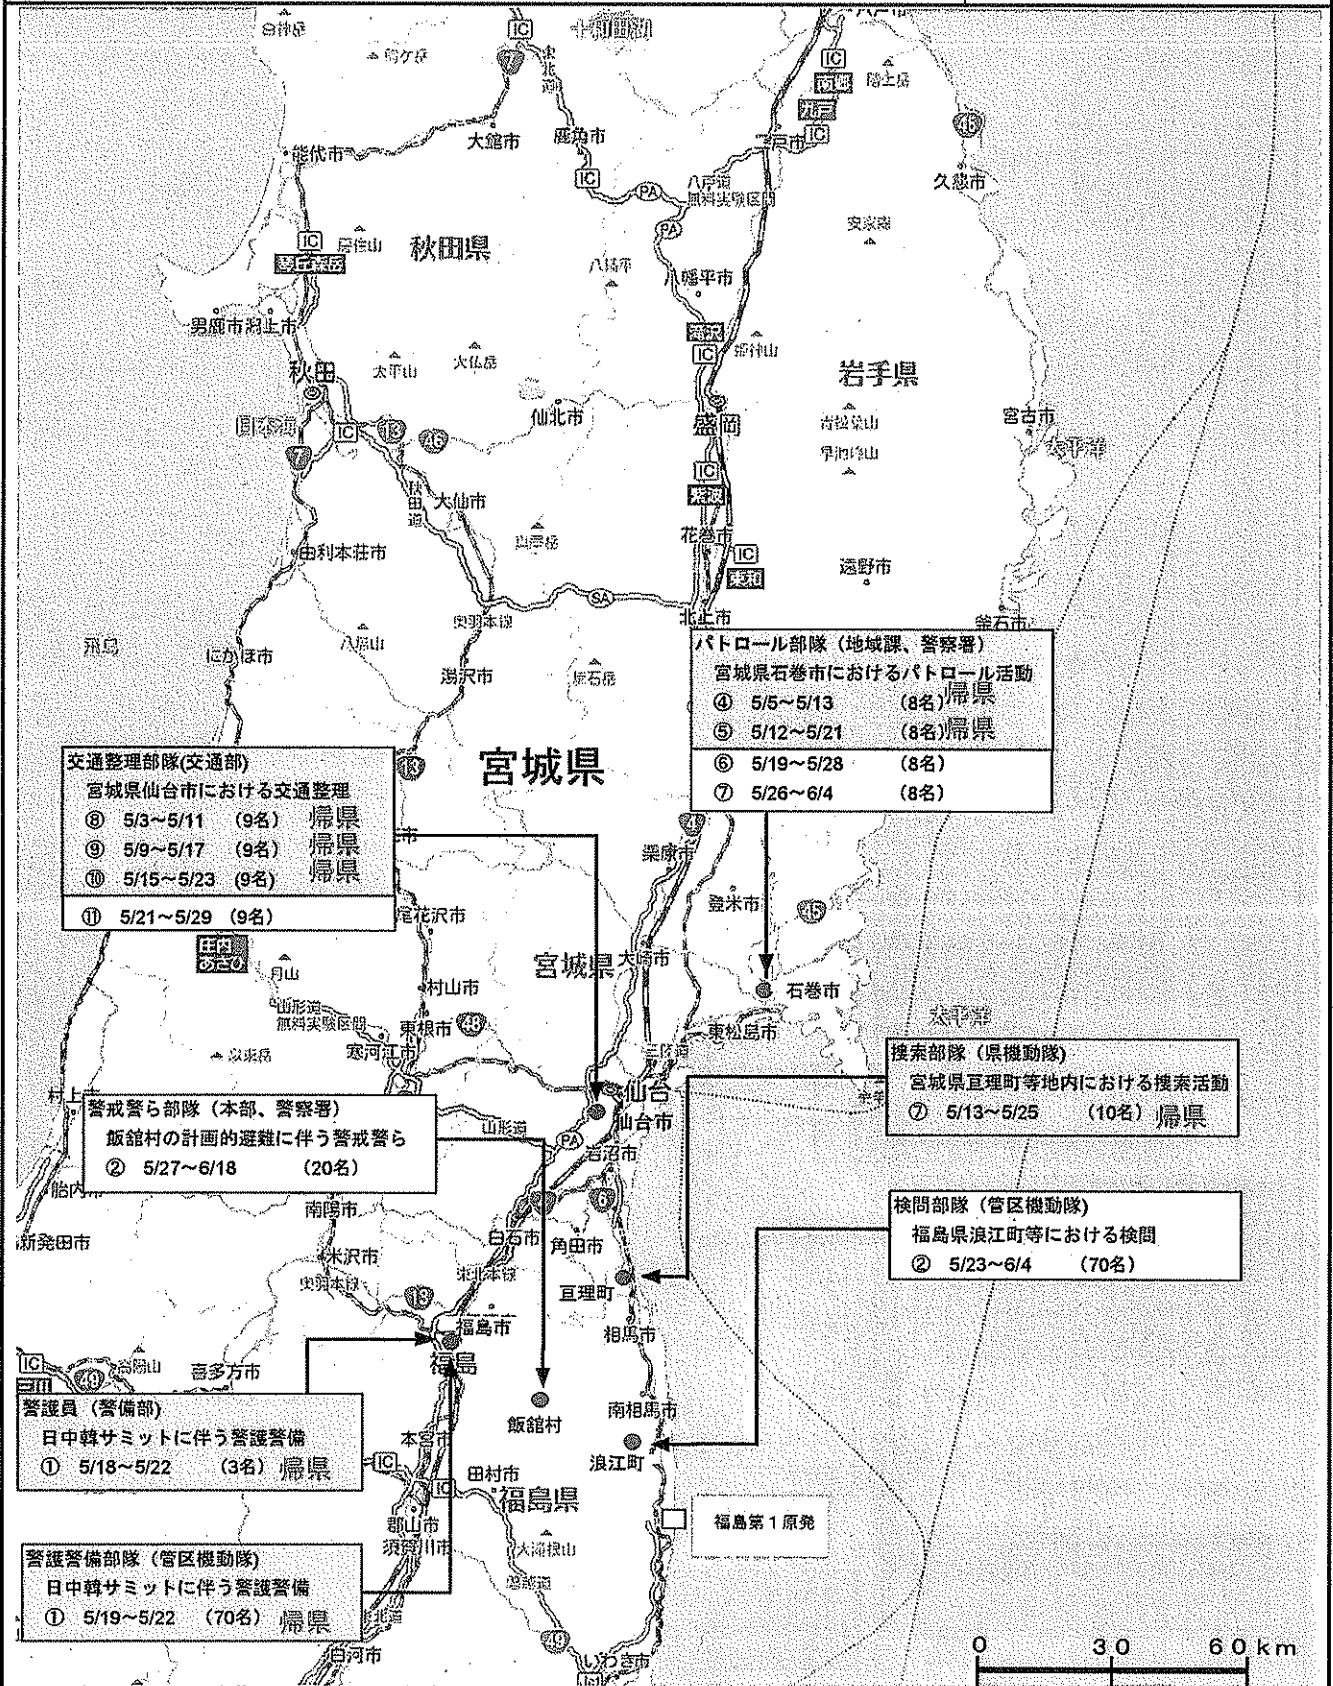

東日本大震災の発生に伴う部隊の派遣状況（3、4月中）

平成23年5月27日  
警 備 部

(注) 1 派遣期間は移動日を含む。  
2 丸数字は派遣次を示す。  
3 3、4月中の合計～530人

東日本大震災の発生に伴う部隊の派遣状況（5月中）

平成23年5月27日  
警 備 部

**交通整理部隊(交通部)**  
宮城県仙台市における交通整理  
⑧ 5/3~5/11 (9名) 帰県  
⑨ 5/9~5/17 (9名) 帰県  
⑩ 5/15~5/23 (9名) 帰県  
⑪ 5/21~5/29 (9名)

**パトロール部隊(地域課、警察署)**  
宮城県石巻市におけるパトロール活動  
④ 5/5~5/13 (8名) 帰県  
⑤ 5/12~5/21 (8名) 帰県  
⑥ 5/19~5/28 (8名)  
⑦ 5/26~6/4 (8名)

**警戒警ら部隊(本部、警察署)**  
飯館村の計画的避難に伴う警戒警ら  
② 5/27~6/18 (20名)

**捜索部隊(県機動隊)**  
宮城県亶理町等区内における捜索活動  
⑦ 5/13~5/25 (10名) 帰県

**検問部隊(管区機動隊)**  
福島県浪江町等における検問  
② 5/23~6/4 (70名)

**警護員(警備部)**  
日中韓サミットに伴う警護警備  
① 5/18~5/22 (3名) 帰県

**警護警備部隊(管区機動隊)**  
日中韓サミットに伴う警護警備  
① 5/19~5/22 (70名) 帰県

- (注) 1 派遣期間は移動日を含む。  
2 丸数字は派遣次を示す。  
3 5月中の合計~241人 【派遣中115人】  
4 累計~771人 延べ派遣人員~5,955人・日