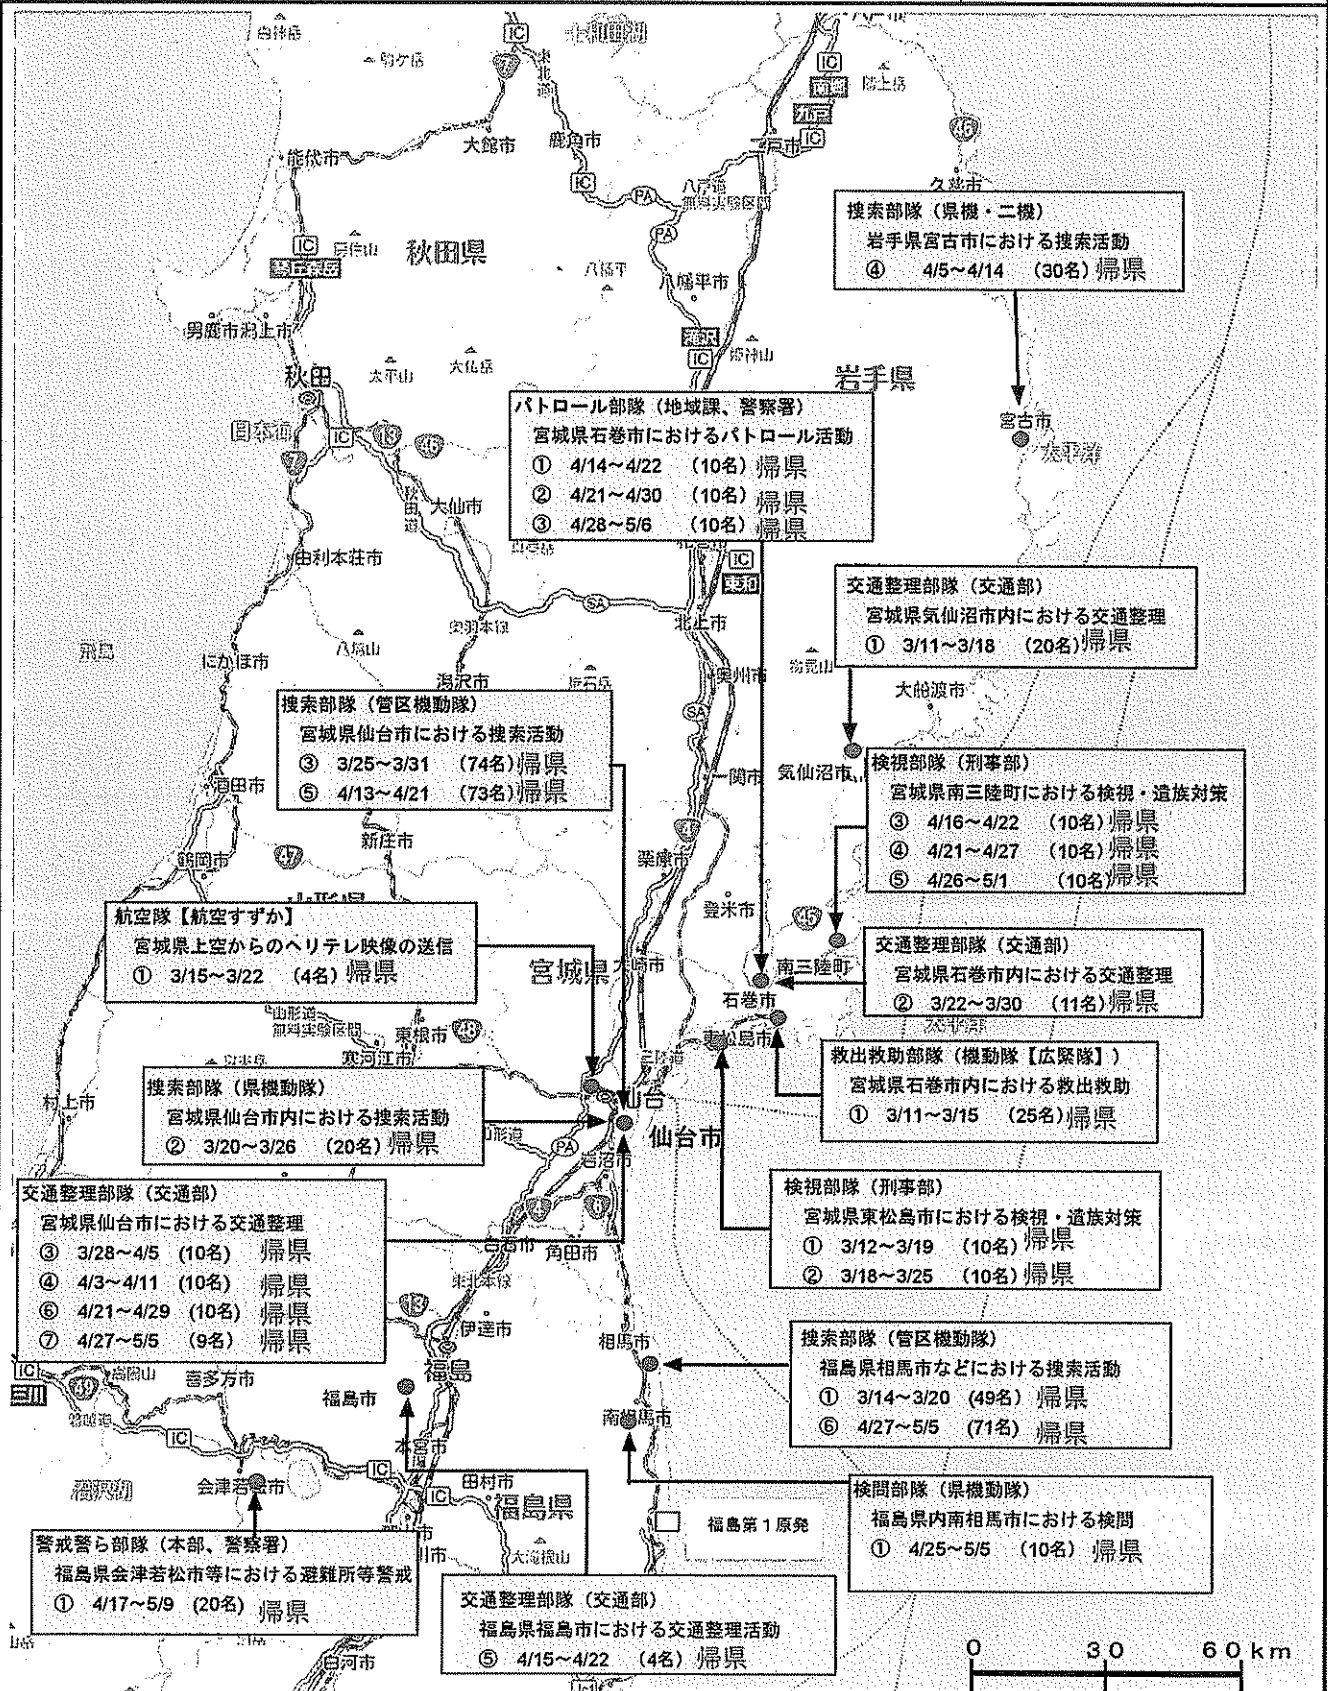

東日本大震災の発生に伴う部隊の派遣状況（3、4月中）

平成23年5月27日  
警 備 部

(注) 1 派遣期間は移動日を含む。  
2 丸数字は派遣次を示す。  
3 3、4月中の合計～530人

東日本大震災の発生に伴う部隊の派遣状況（5月中）

平成23年5月27日  
警 備 部

**交通整理部隊(交通部)**  
宮城県仙台市における交通整理  
⑧ 5/3~5/11 (9名) 帰県  
⑨ 5/9~5/17 (9名) 帰県  
⑩ 5/15~5/23 (9名) 帰県  
⑪ 5/21~5/29 (9名)

**パトロール部隊(地域課、警察署)**  
宮城県石巻市におけるパトロール活動  
④ 5/5~5/13 (8名) 帰県  
⑤ 5/12~5/21 (8名) 帰県  
⑥ 5/19~5/28 (8名)  
⑦ 5/26~6/4 (8名)

**警戒警ら部隊(本部、警察署)**  
飯館村の計画的避難に伴う警戒警ら  
② 5/27~6/18 (20名)

**捜索部隊(県機動隊)**  
宮城県亶理町等区内における捜索活動  
⑦ 5/13~5/25 (10名) 帰県

**検問部隊(管区機動隊)**  
福島県浪江町等における検問  
② 5/23~6/4 (70名)

**警護員(警備部)**  
日中韓サミットに伴う警護警備  
① 5/18~5/22 (3名) 帰県

**警護警備部隊(管区機動隊)**  
日中韓サミットに伴う警護警備  
① 5/19~5/22 (70名) 帰県

- (注) 1 派遣期間は移動日を含む。  
2 丸数字は派遣次を示す。  
3 5月中の合計~241人 【派遣中115人】  
4 累計~771人 延べ派遣人員~5,955人・日