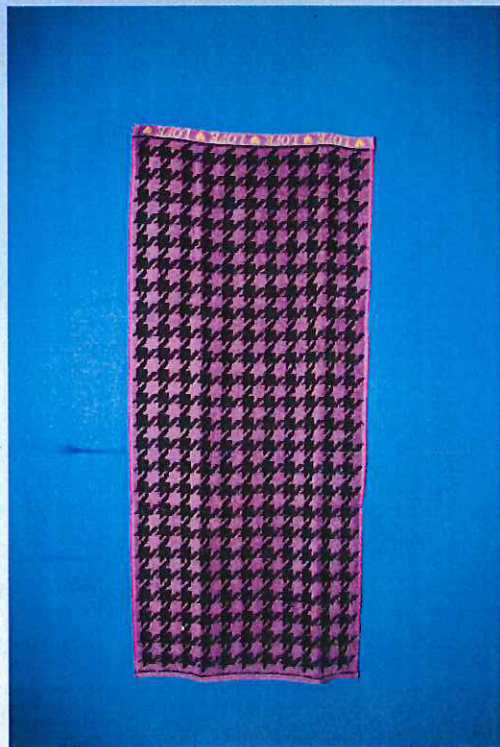

# 情報提供をお願いします!

日時 平成25年8月25日(日)午後11時頃  
場所 三重郡朝日町大字埋縄地内  
状況 四日市花火大会当日、JR朝日駅で下車して徒歩で帰宅していた女子中学生が殺害され現金を奪われる強盗殺人事件が発生しました。

- ◆身長 160cmくらい
- ◆体格 細身
- ◆頭髪 ロングヘアー
- ◆服装
  - ・上衣 黒色で胸の部分が一部ストライプ
  - ・下衣 黒色スカート
  - ・靴 サンダル ピンク色
- ◆所持品
  - ・黒色ショルダーバッグ
  - ・紫チェック柄のタオルを首からかける