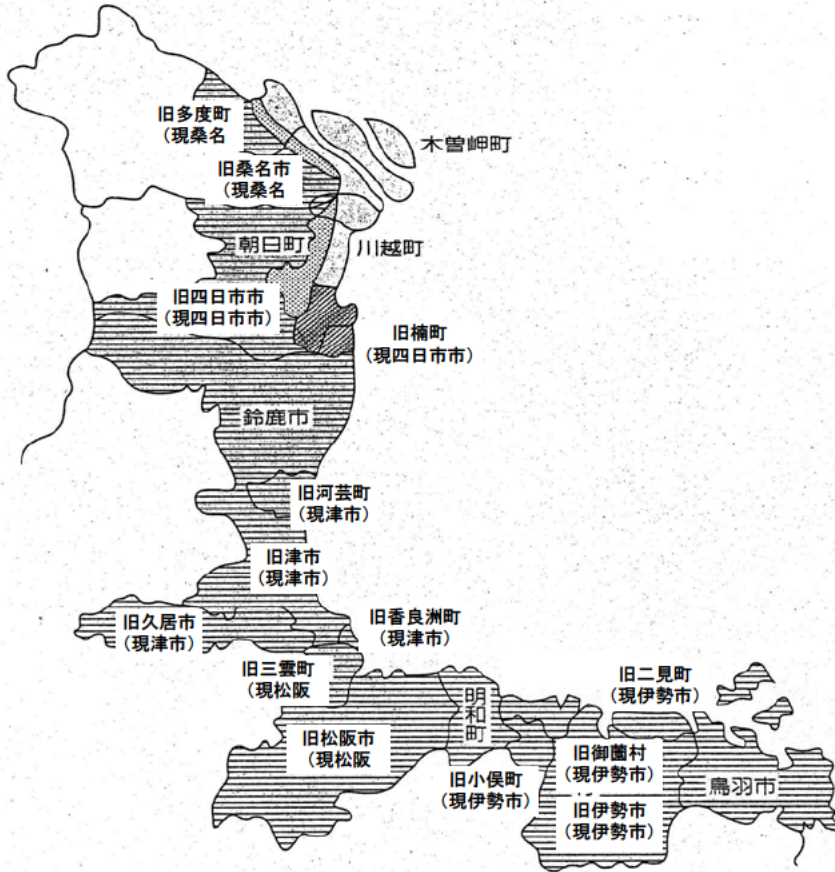

資料6-2 地下水の採取の規制に関する指定地域と規制の概要

記号	指定地域の種類
工業用水法	
	指定地域
三重県生活環境の保全に関する条例	
	第1号地
	第2号地
	揚水届出地