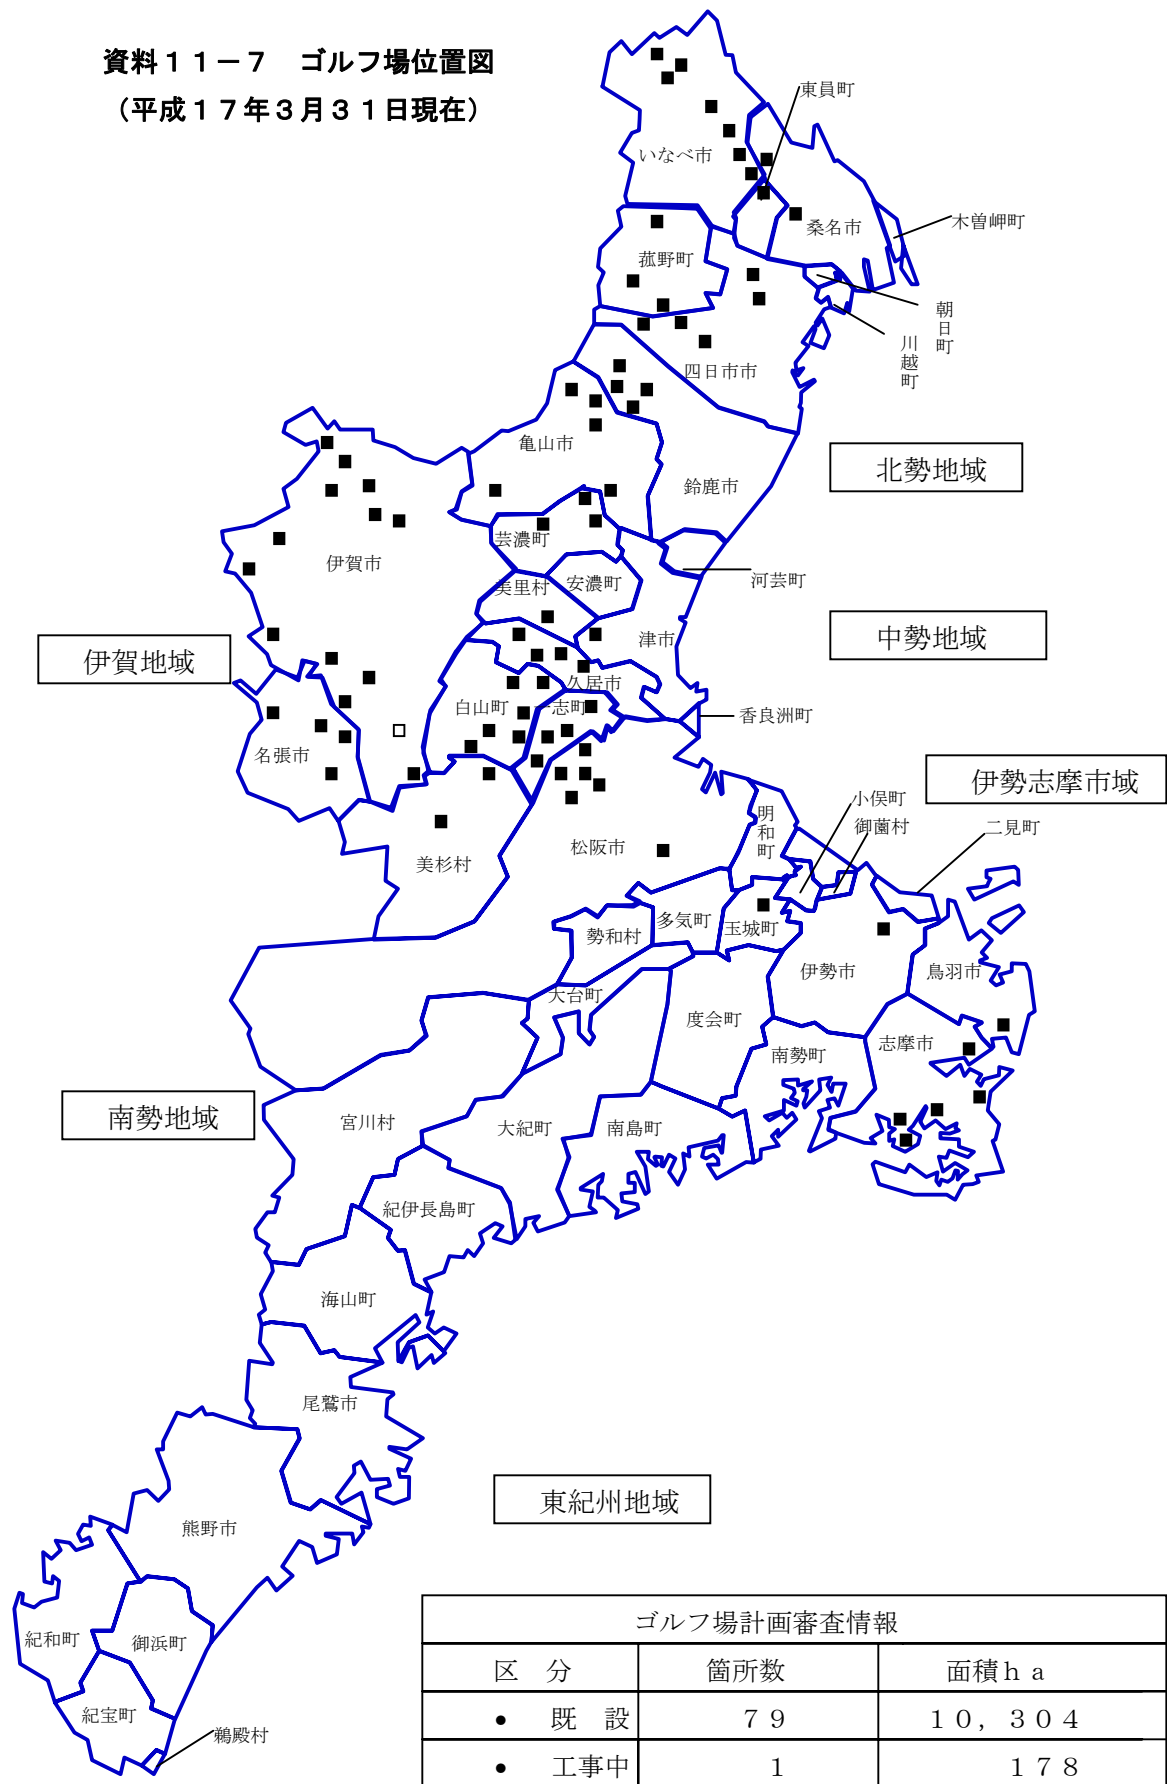

資料11-7 ゴルフ場位置図
(平成17年3月31日現在)

ゴルフ場計画審査情報		
区分	箇所数	面積h a
• 既設	79	10,304
• 工事中	1	178