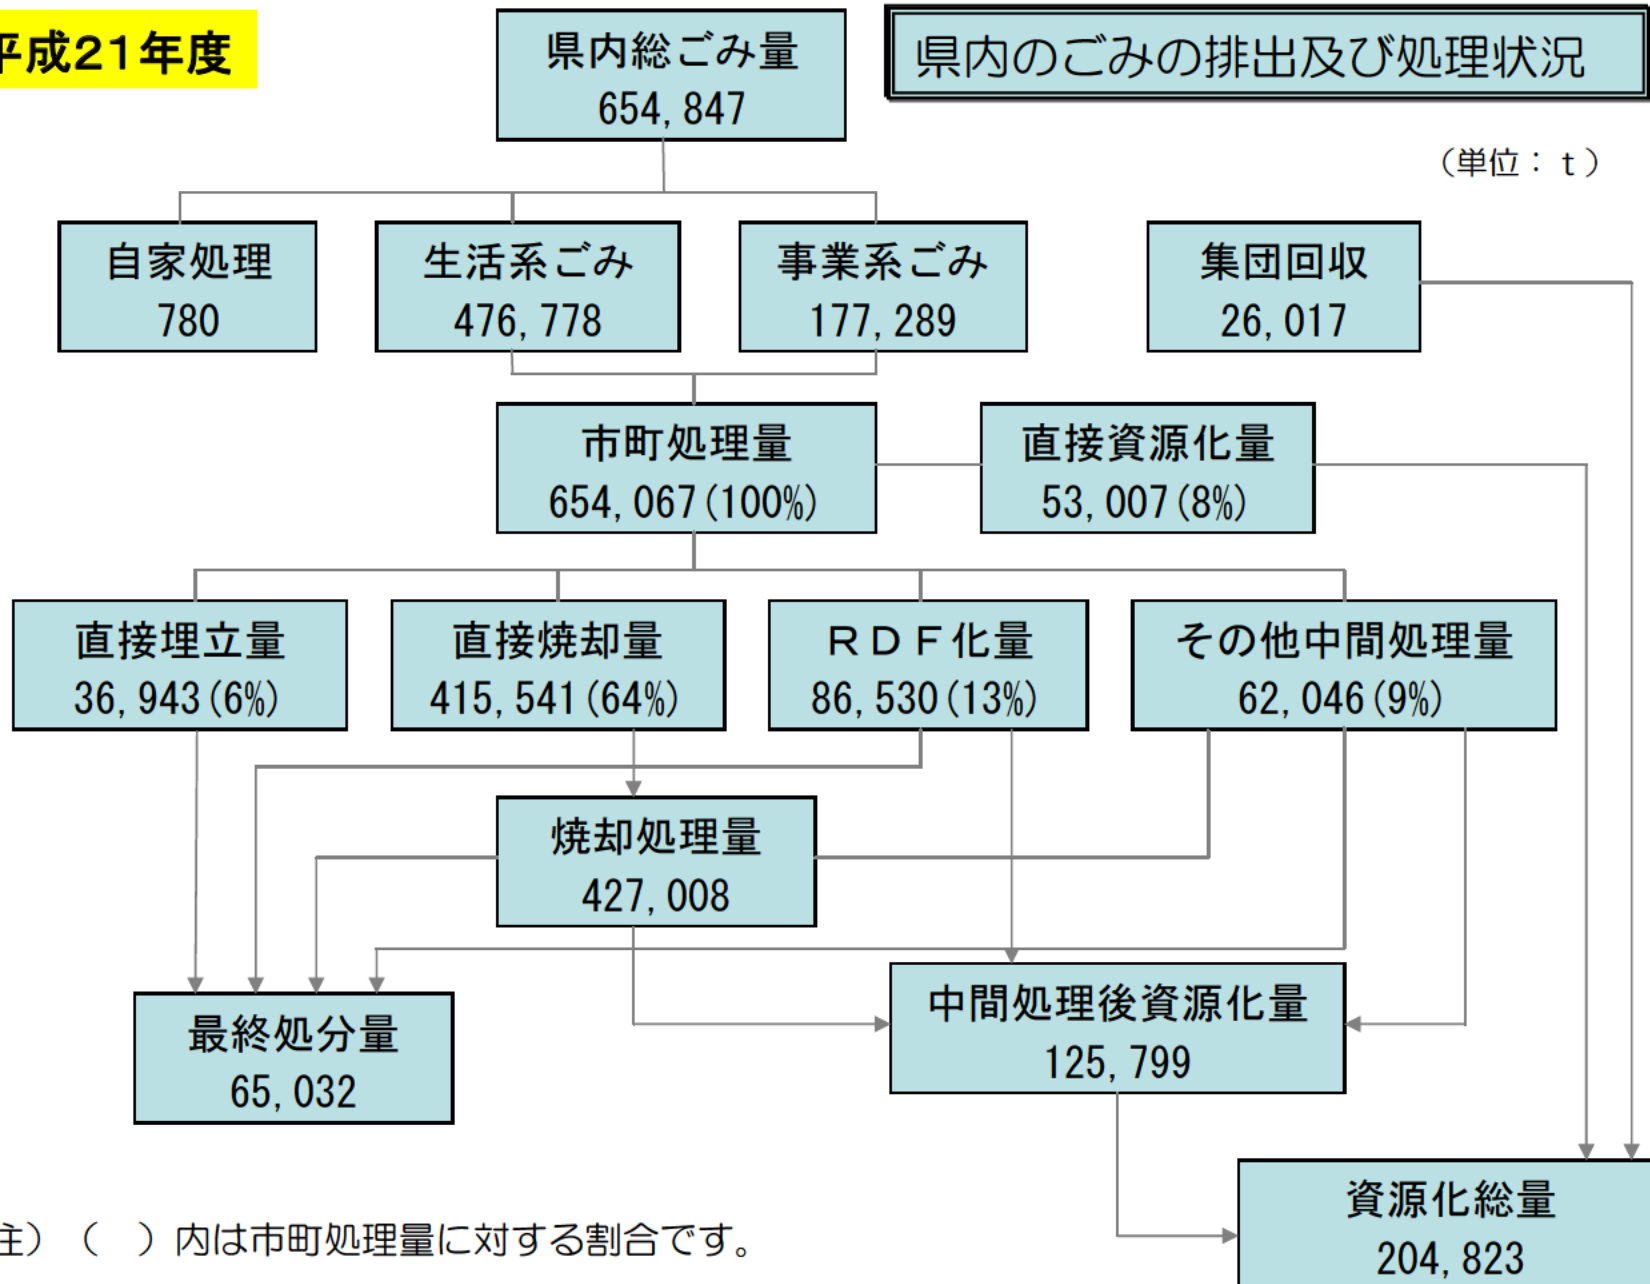

平成21年度

県内のごみの排出及び処理状況

(単位：t)

注) ()内は市町処理量に対する割合です。