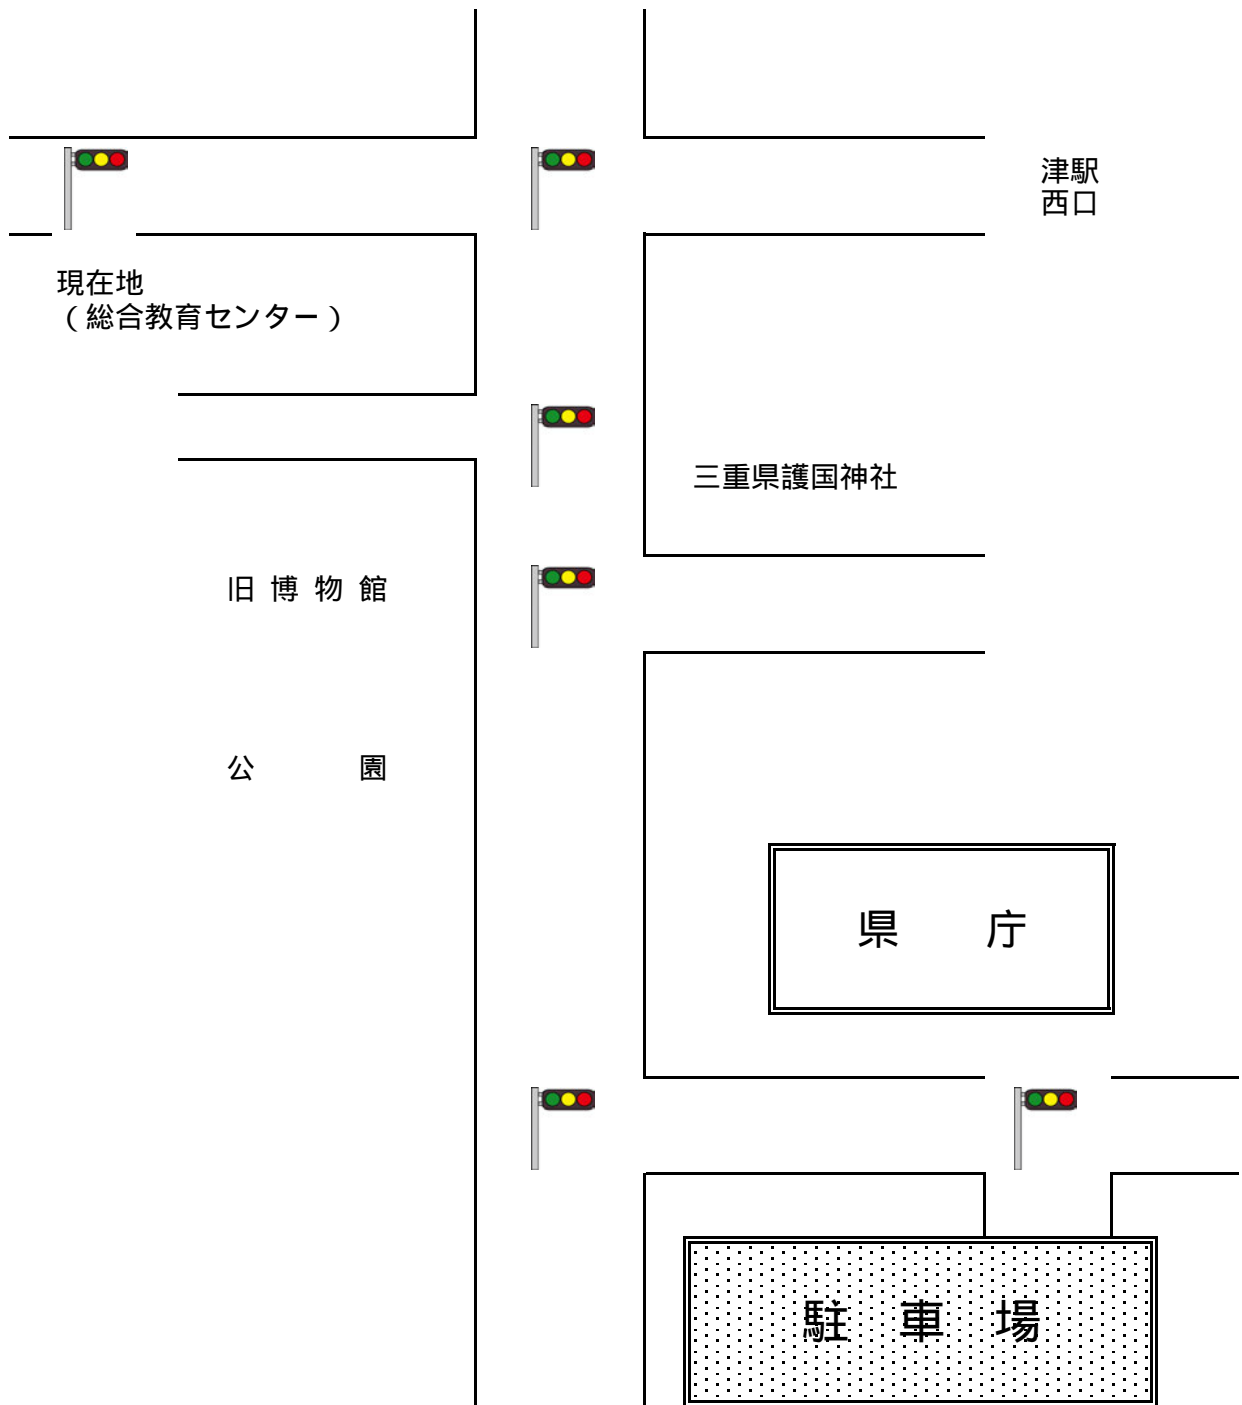

駐 車 場 の ご 案 内

津駅西口の信号交差点を南進し、3つめの交差点を左折した右側が駐車場です（「事業仕分け駐車場」と表示しています）。駐車場からは送迎バス（無料）をご利用下さい。