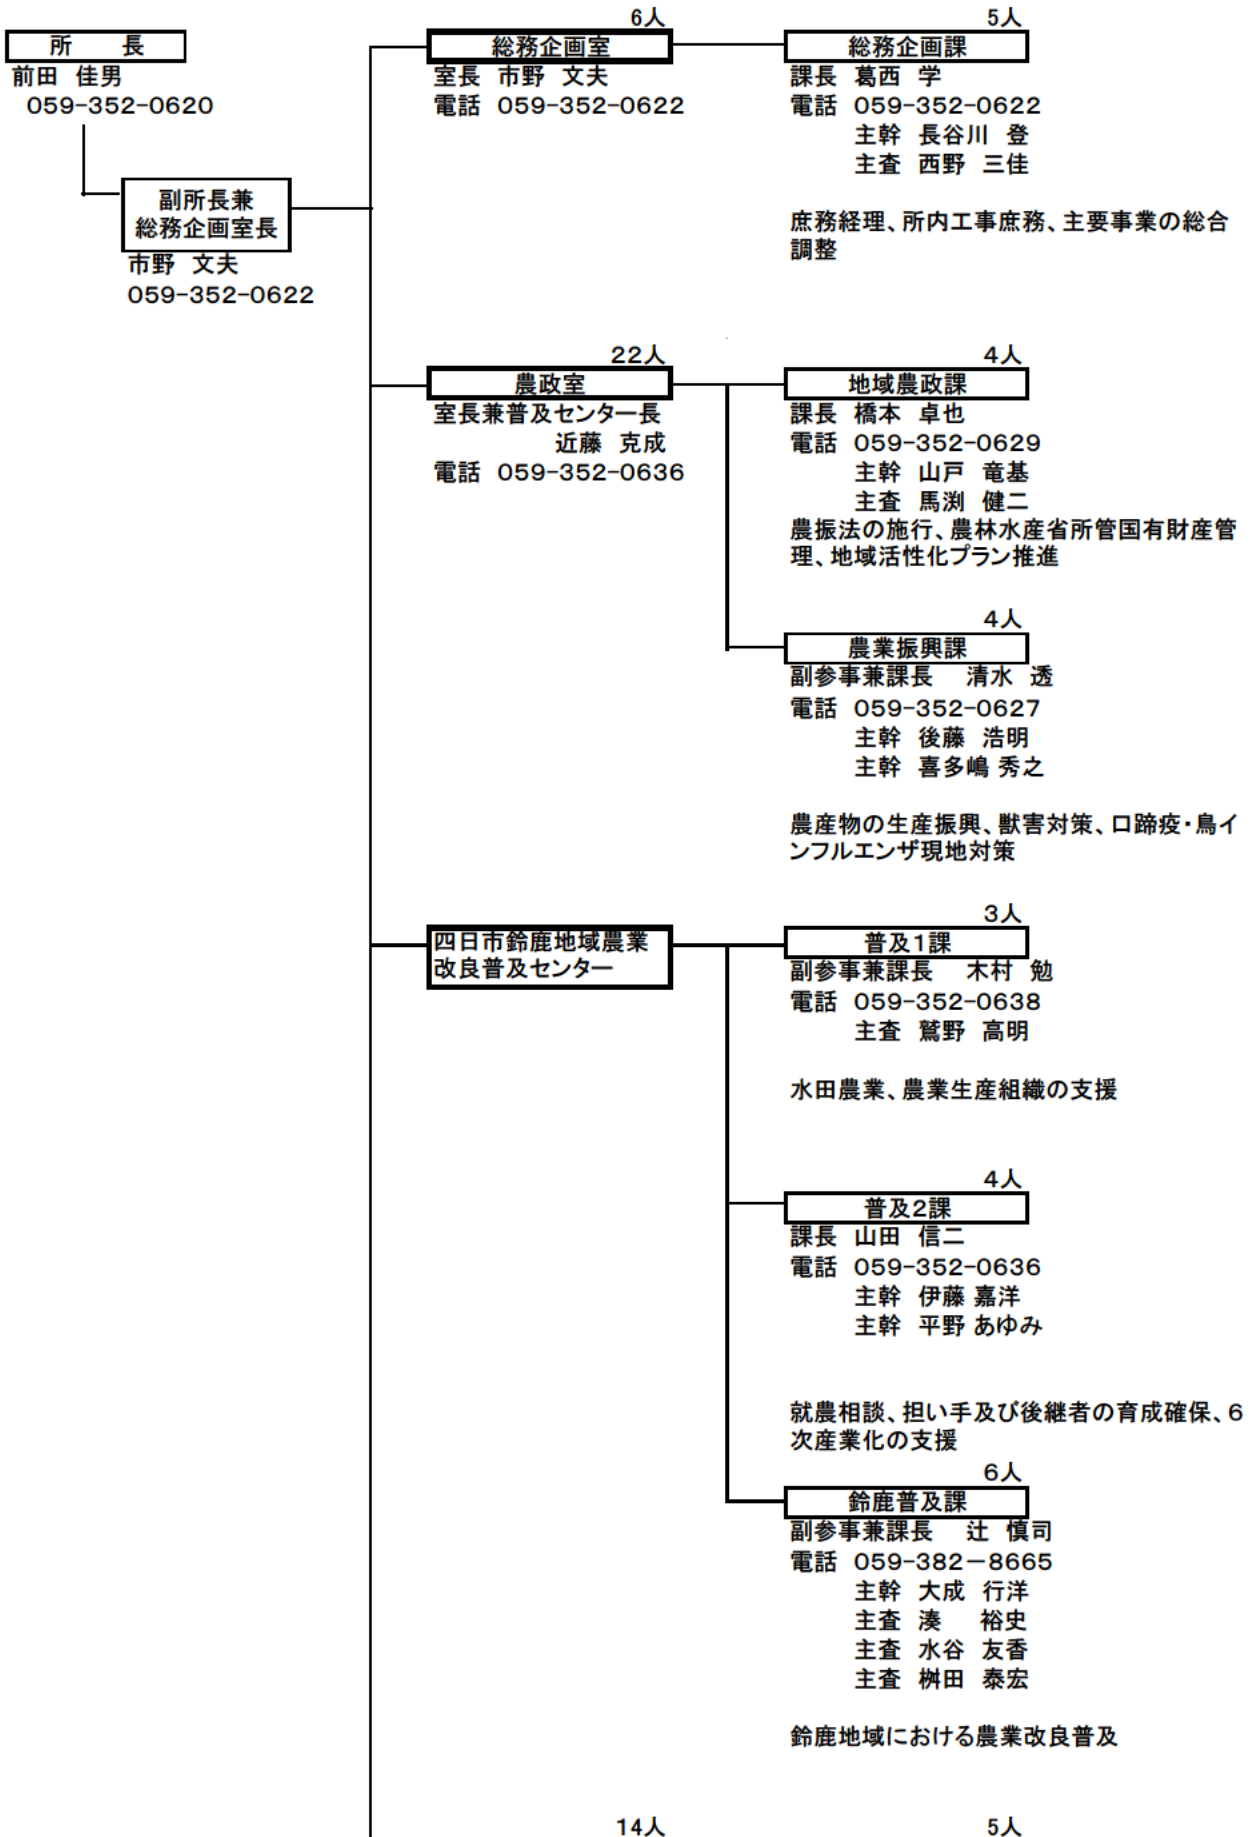

機 構

四日市農林事務所

(平成26年4月1日現在)

1. 組織図

職員	54名(うち育休者3名)
嘱託員	3名
業務補助職員	6名
現在員	63名