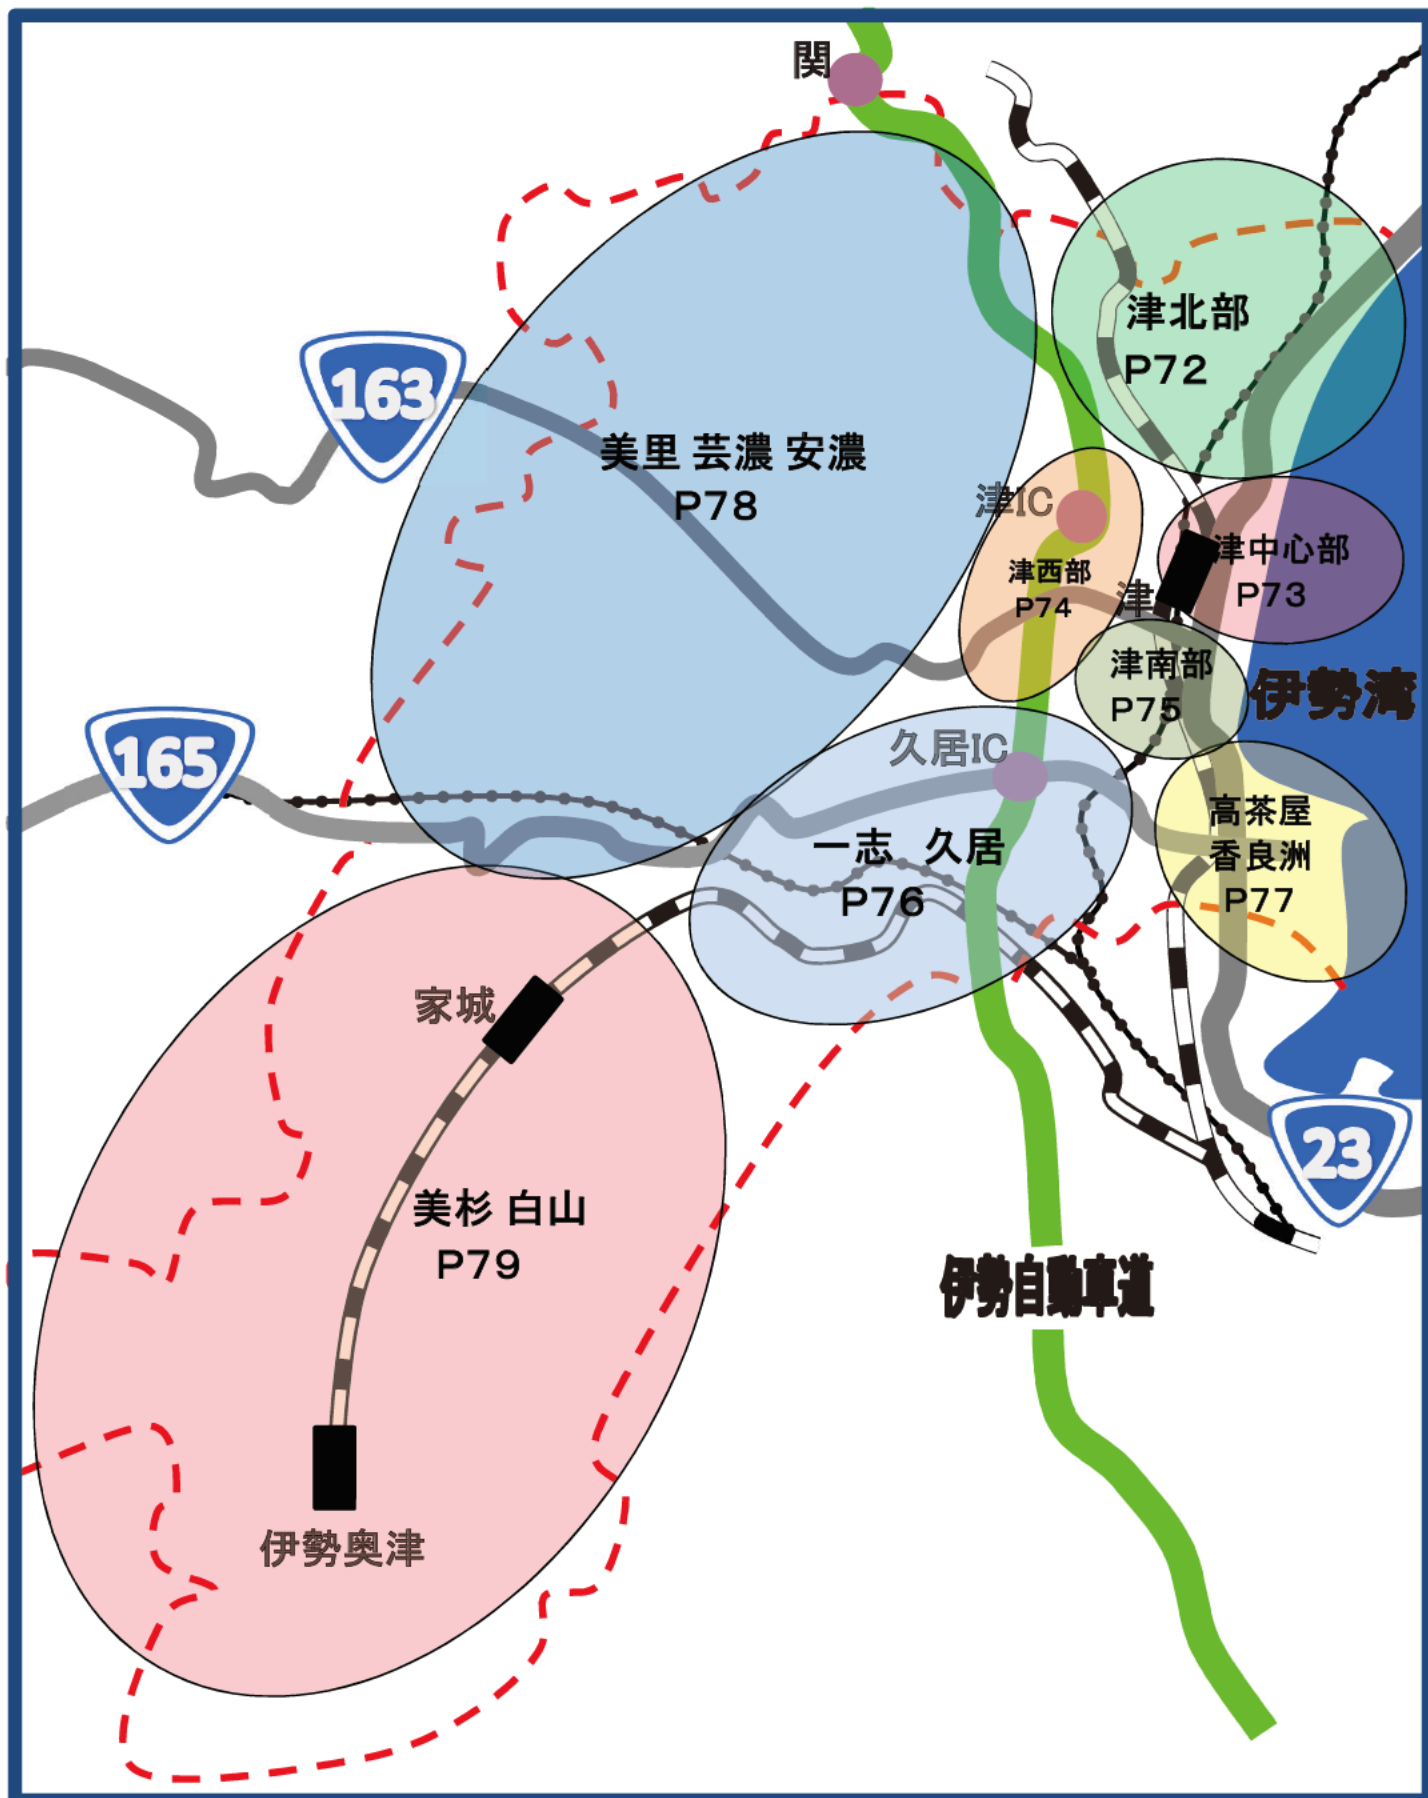

津市全体図

津北部・河芸町地区

津中心部地区

津西部地区

津南部地区

一志・久居地区

高茶屋・香良洲地区

美里・芸濃・安濃・榊原地区

美杉・白山地区