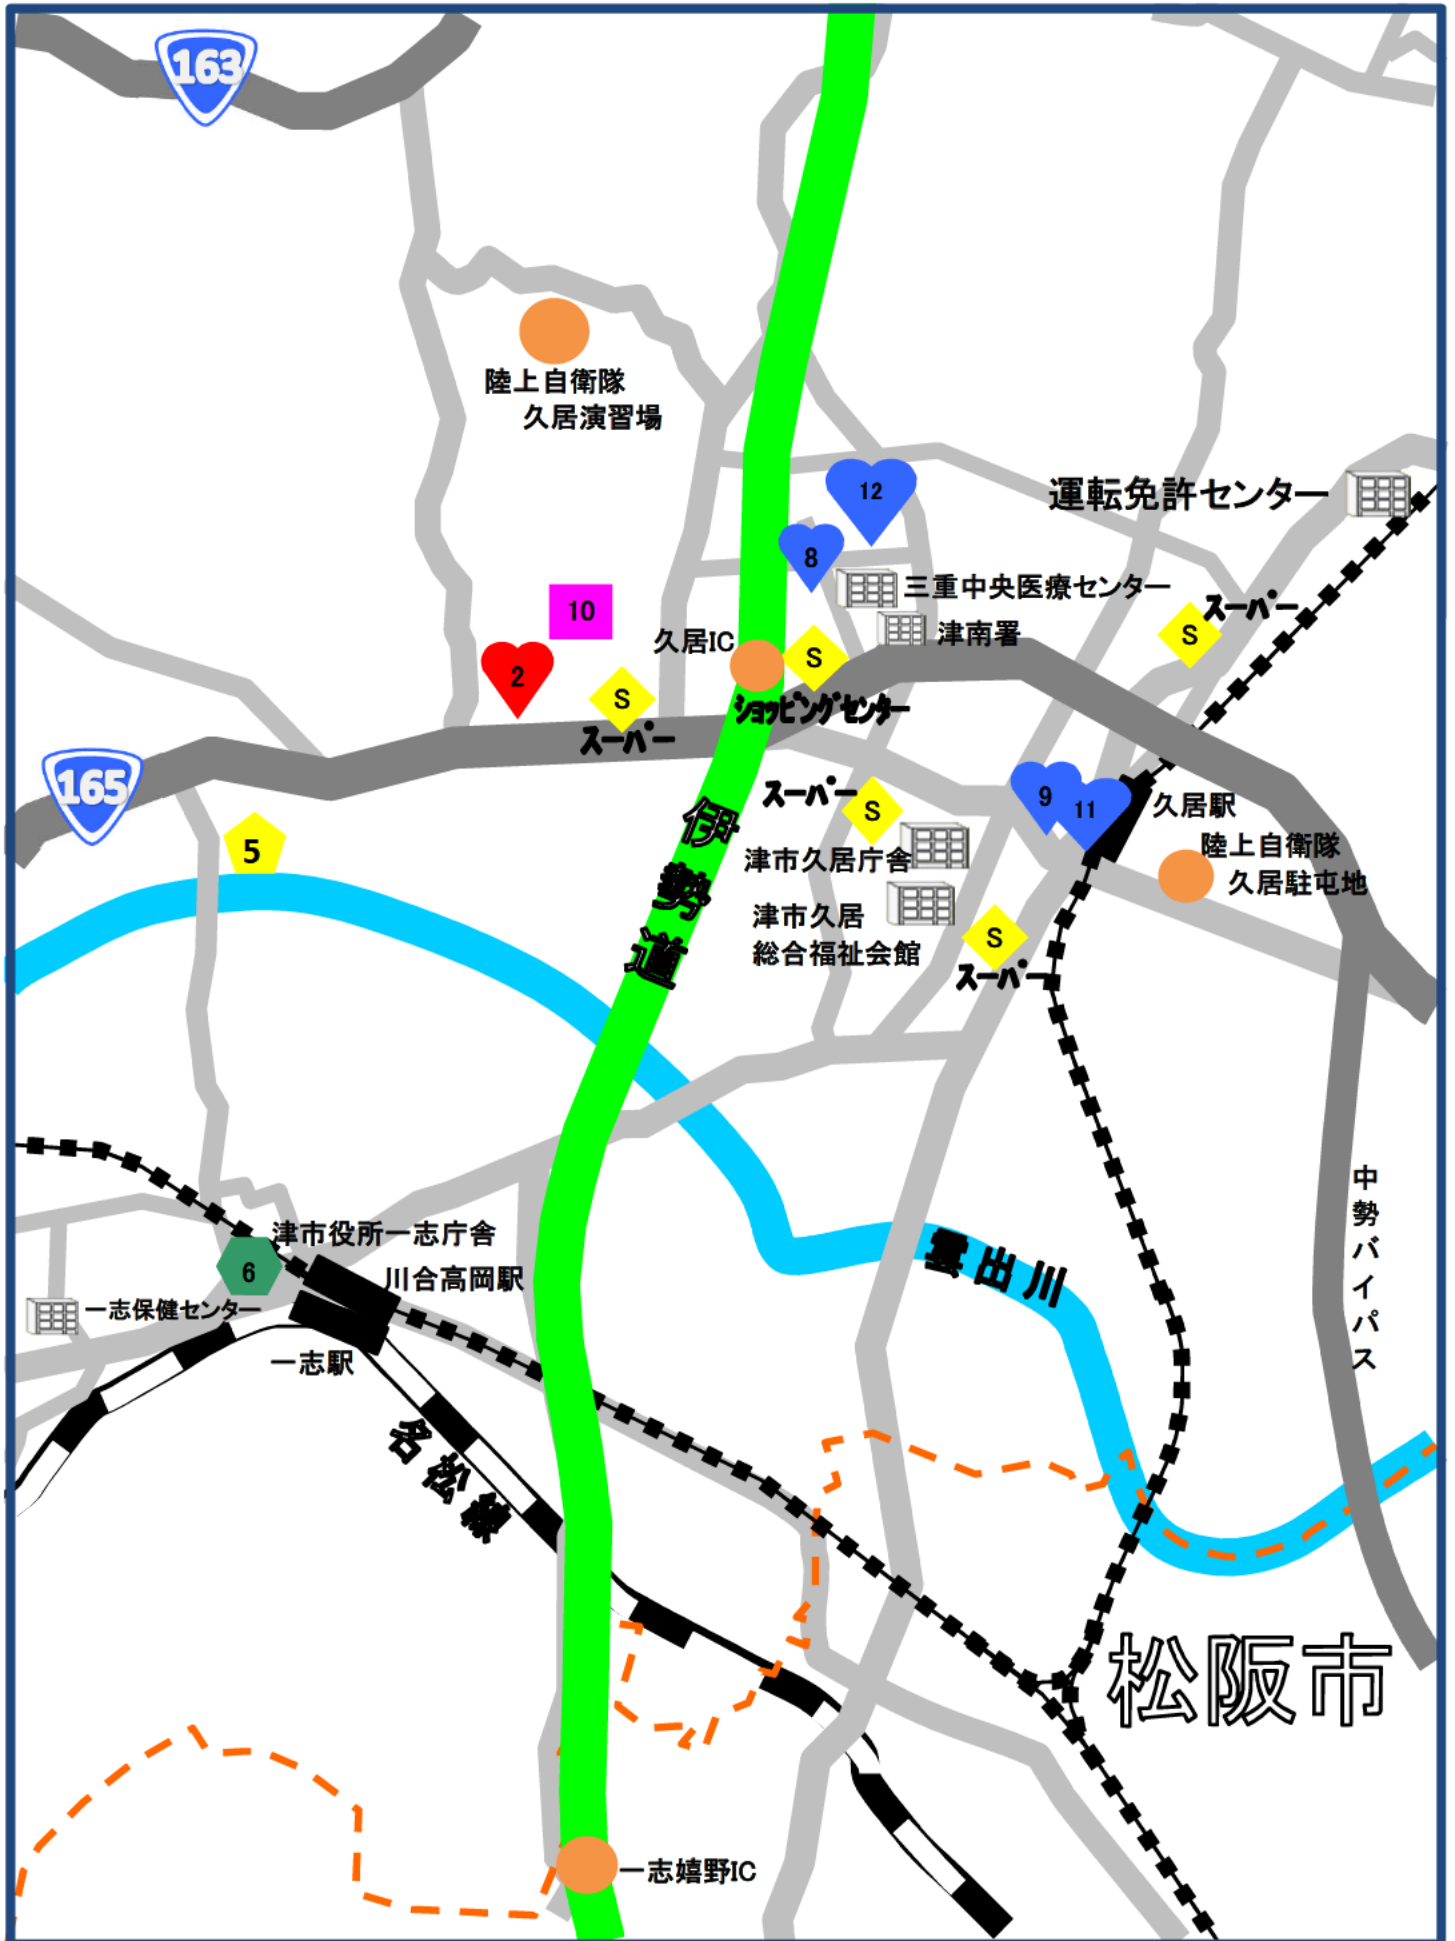

津市全体図

津北部・河芸町地区

津中心部地区

津西部地区

津南部地区

一志・久居地区

高茶屋・香良洲地区

美里・芸濃・安濃・榊原地区

美杉・白山地区