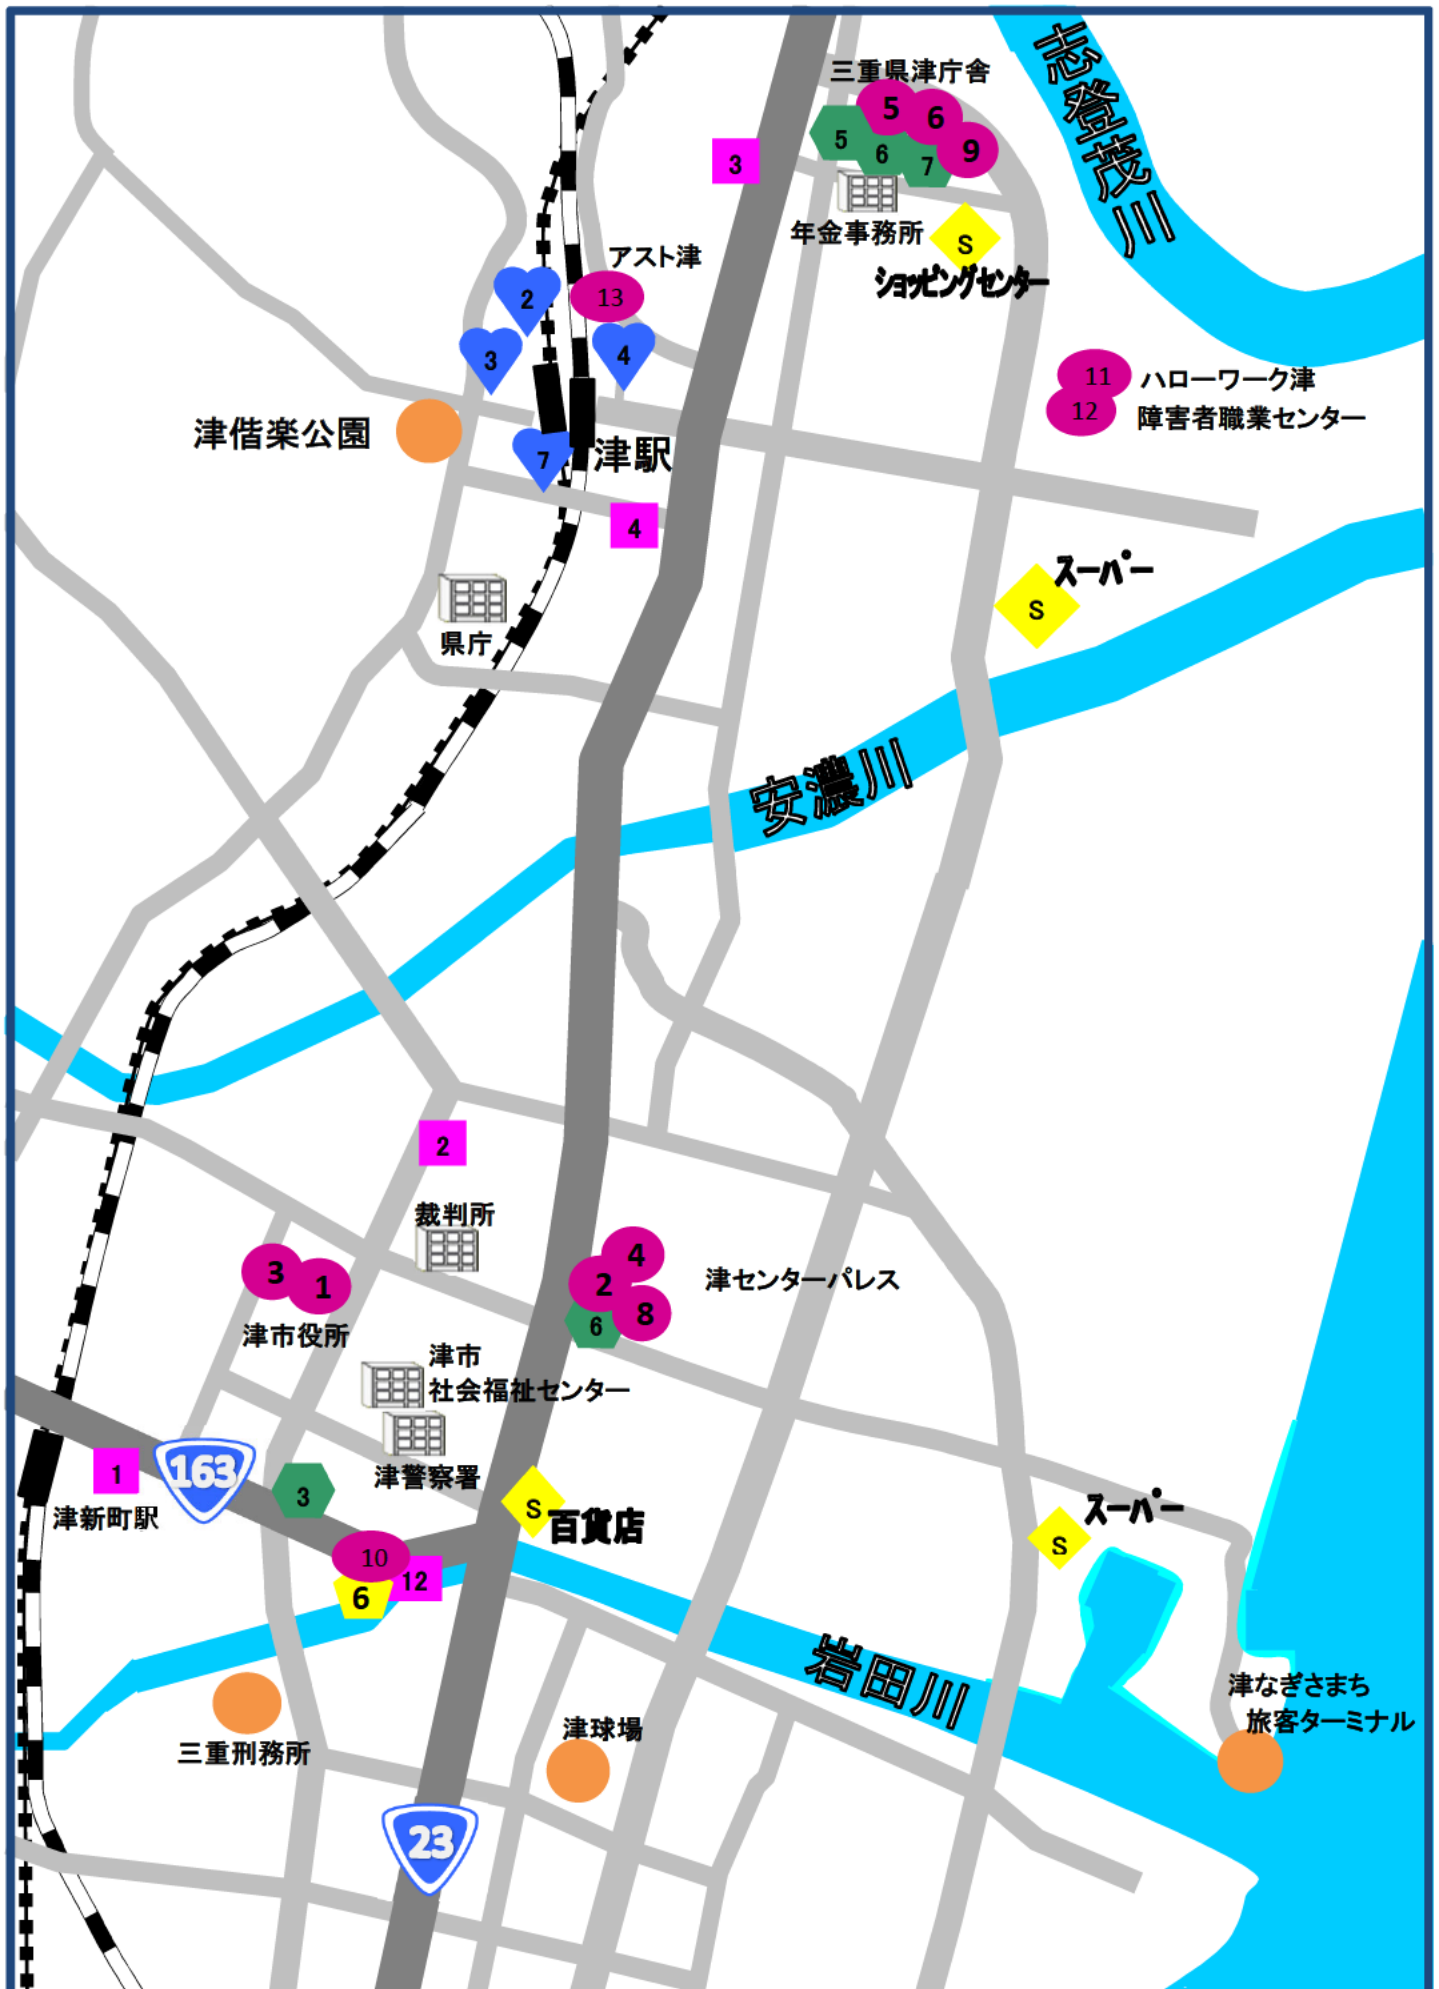

津市全体図

津北部・河芸町地区

津中心部地区

津西部地区

津南部地区

一志・久居地区

高茶屋・香良洲地区

美里・芸濃・安濃・榊原地区

美杉・白山地区