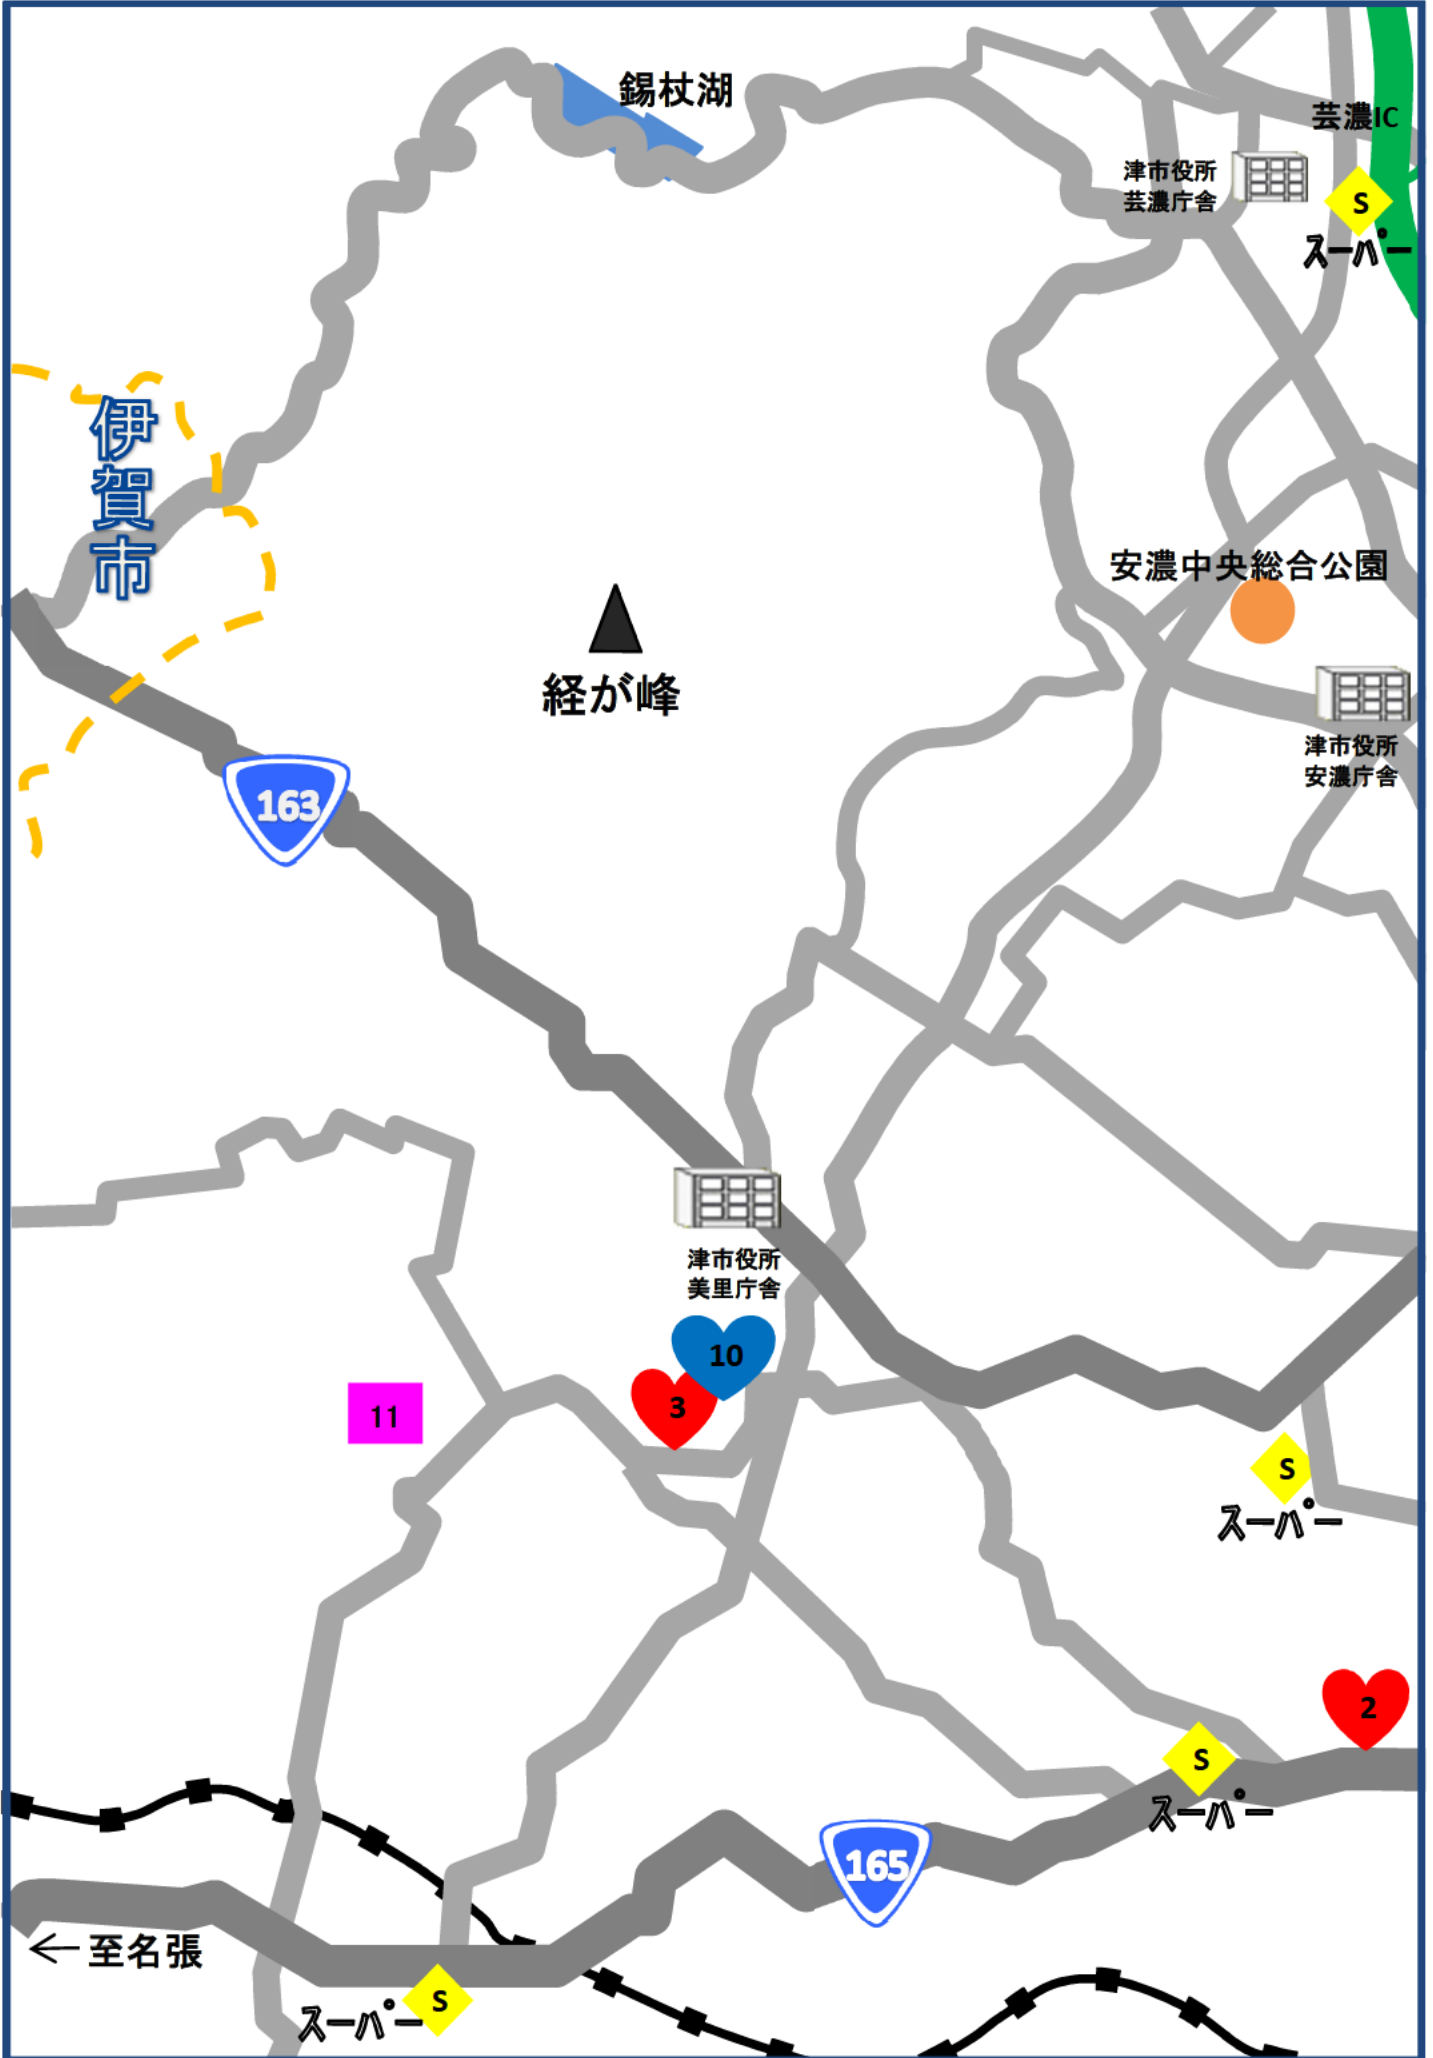

津市全体図

津北部・河芸町地区

津中心部地区

津西部地区

津南部地区

一志・久居地区

高茶屋・香良洲地区

美里・芸濃・安濃・榊原地区

美杉・白山地区