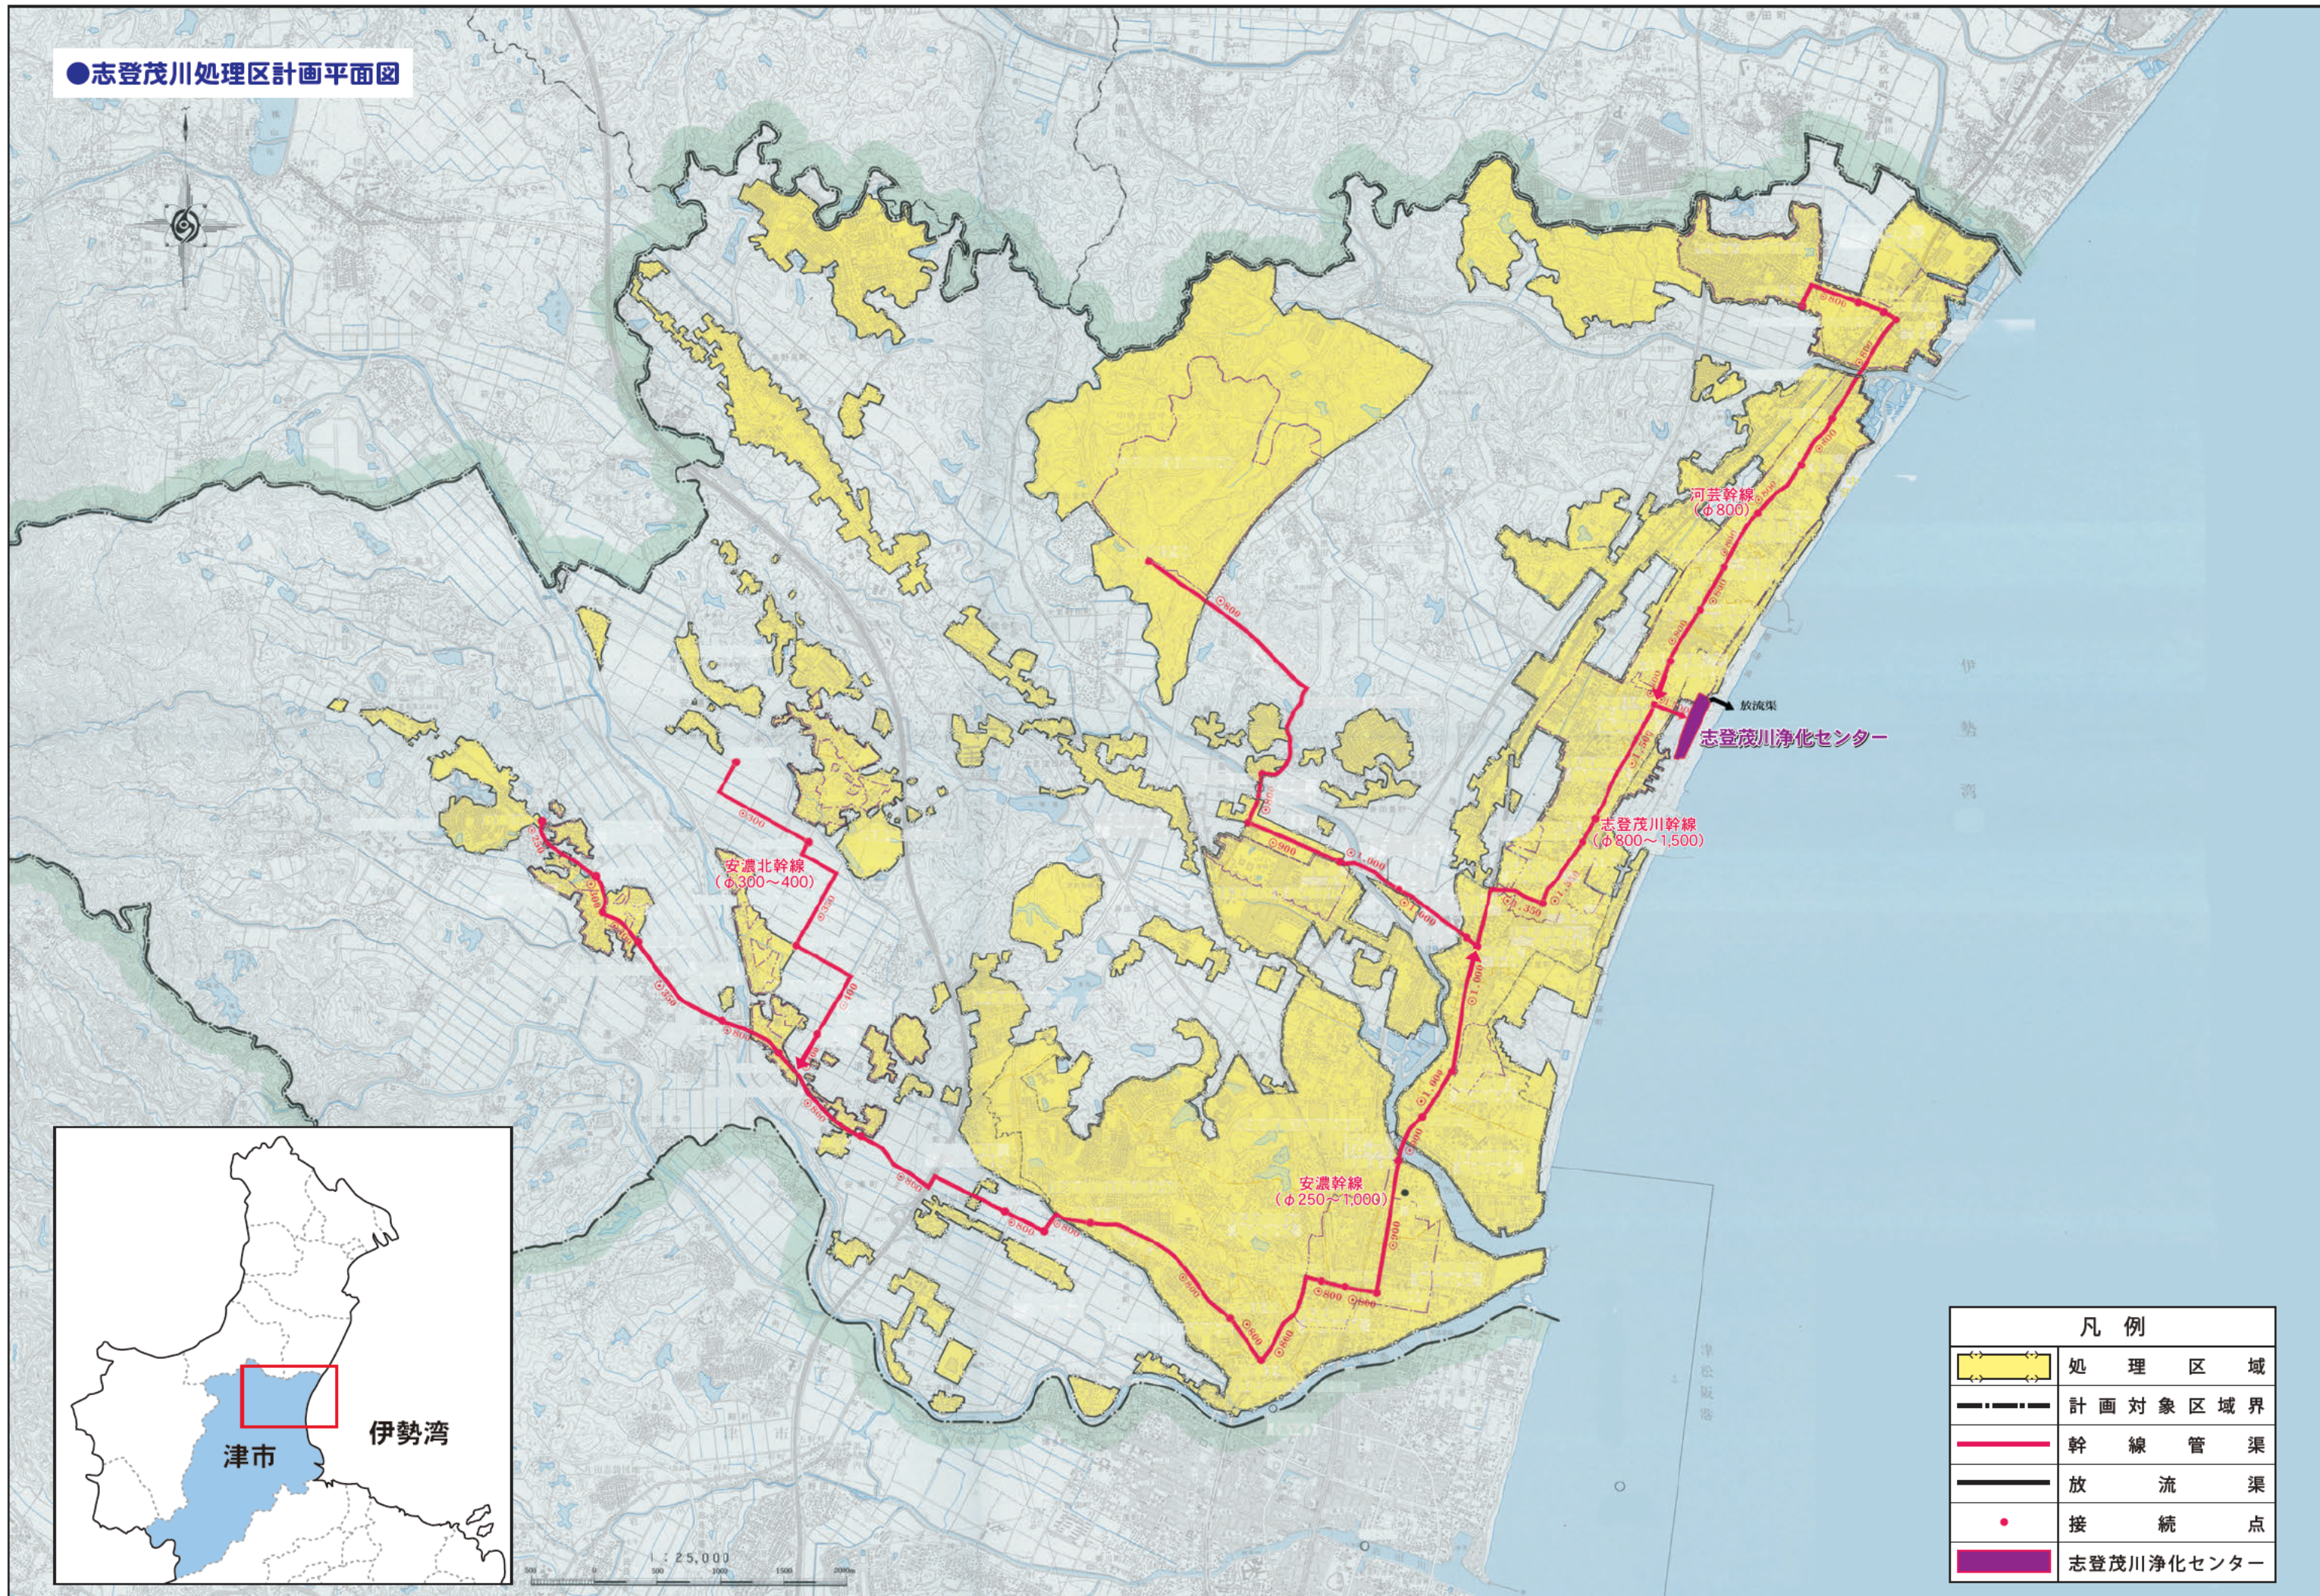

●志登茂川処理区計画平面図

この地図は、国土地理院長の承認を得て同院発行の2万5千分の1地形図を複製したものである。(承認番号)平17部複 第293号