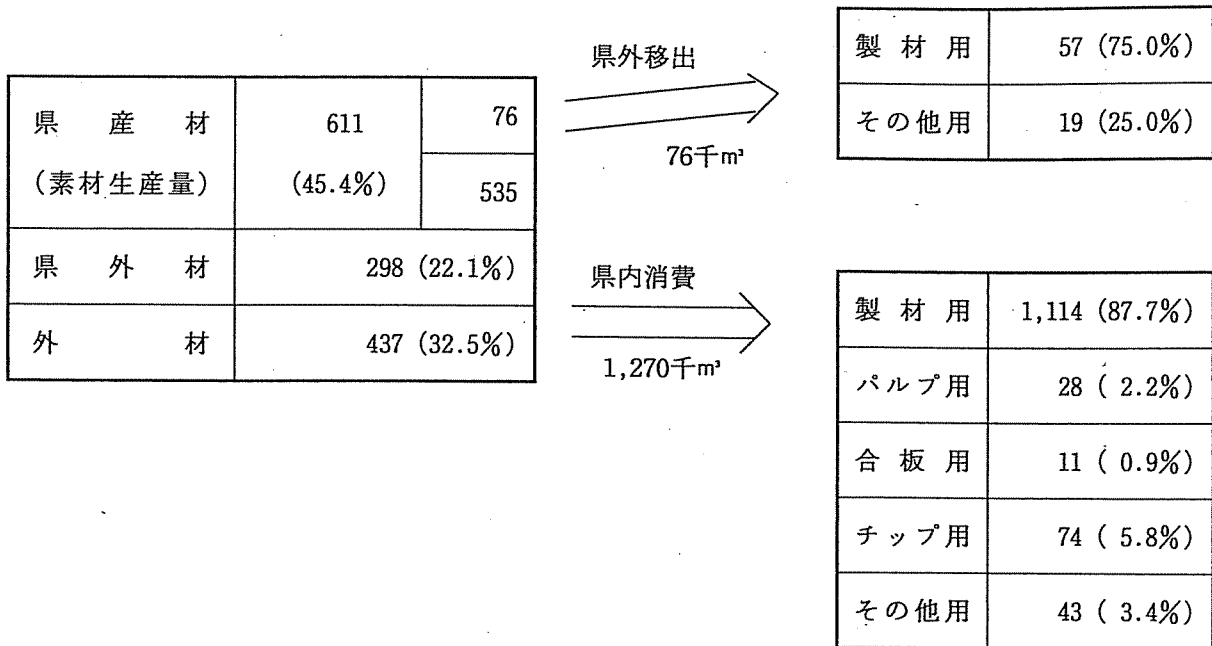

(1) 木材需要状況

①素材の流れ

単位：千m³

②製品の流れ

木材需給報告書より作成