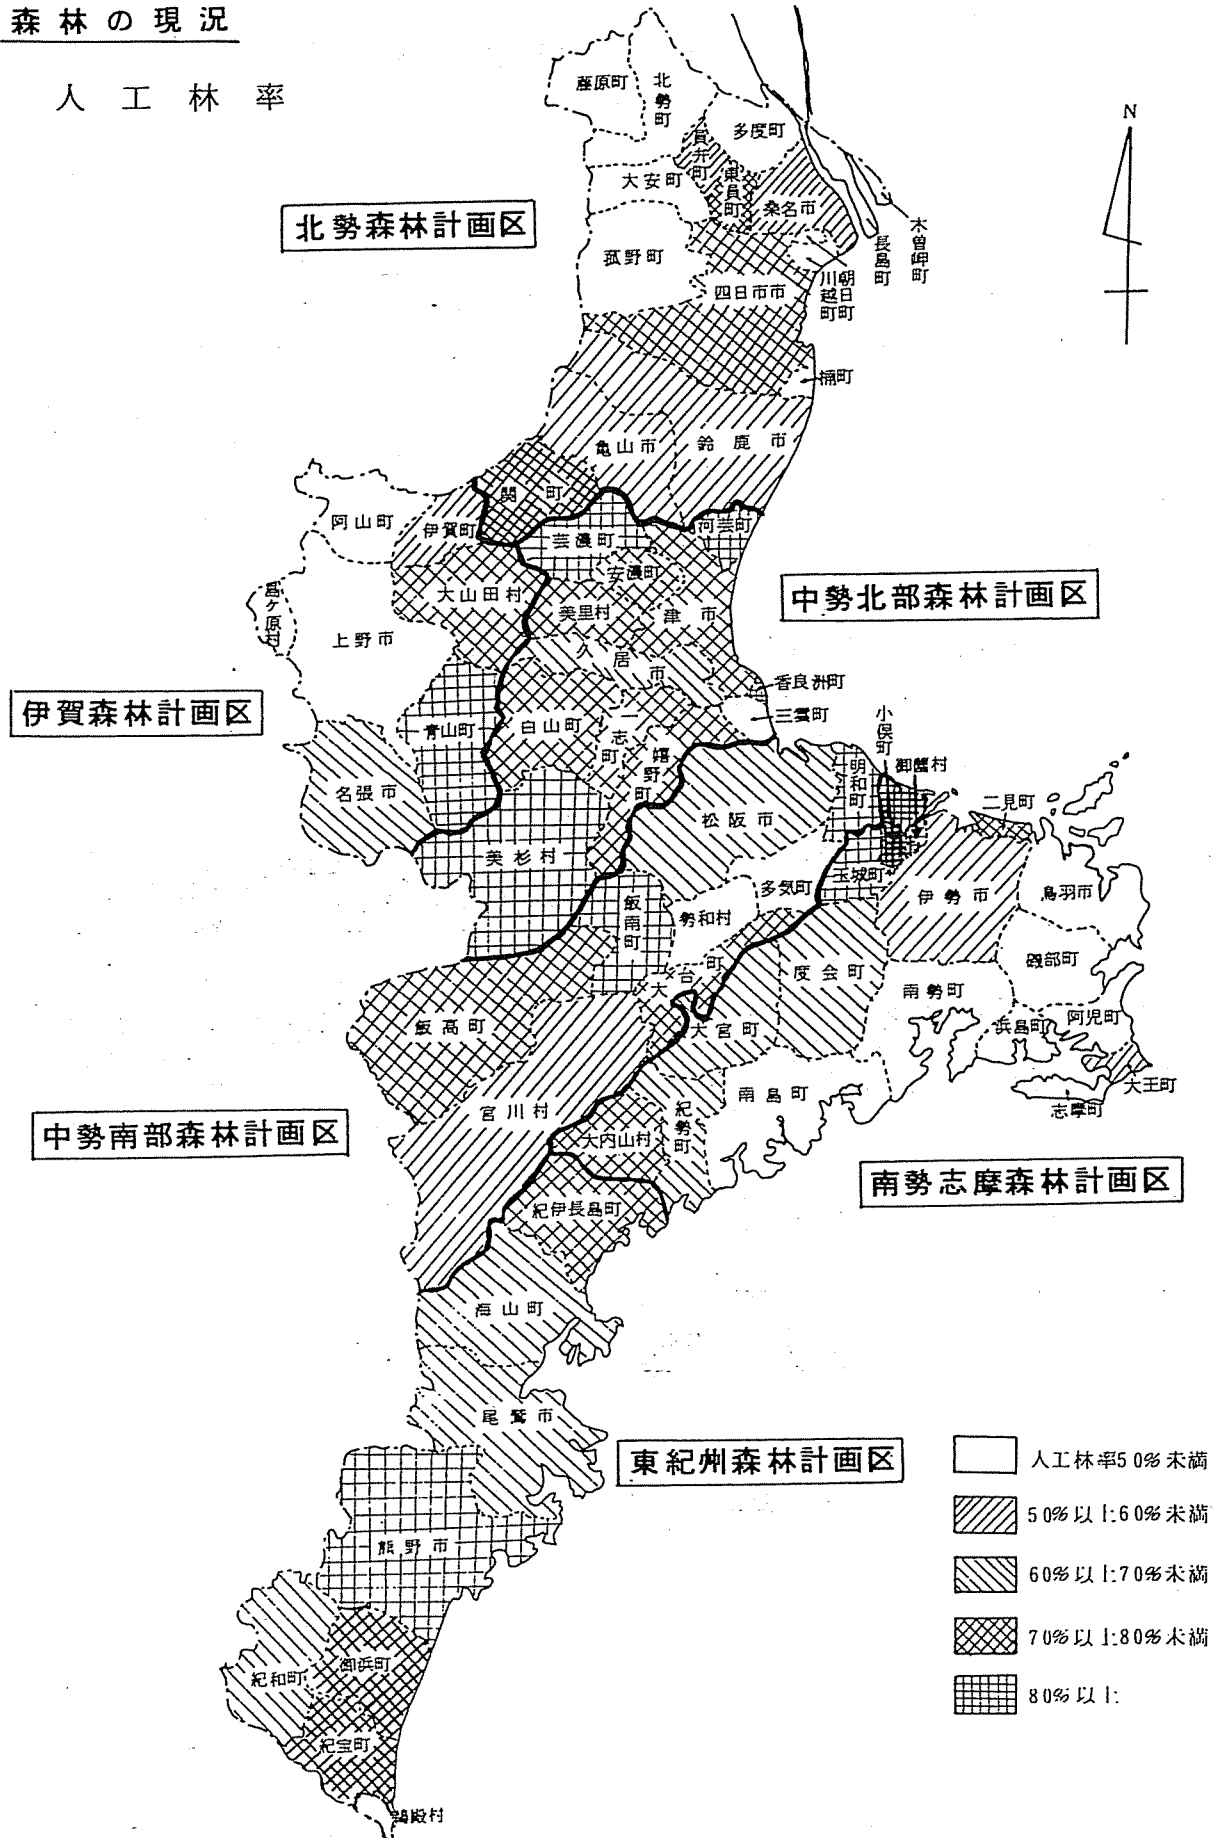

森林の現況

人工林率

北勢森林計画区

中勢北部森林計画区

伊賀森林計画区

中勢南部森林計画区

南勢志摩森林計画区

東紀州森林計画区

- 人工林率50%未満
- 50%以上:60%未満
- 60%以上:70%未満
- 70%以上:80%未満
- 80%以上

民有林人工林（針葉樹）年齢別面積と蓄積