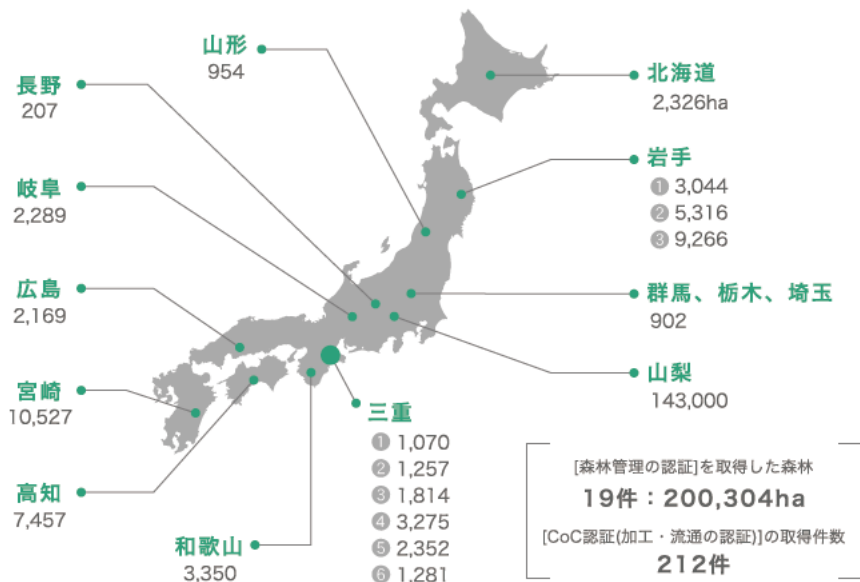

三重県から発信 FSC森林認証

FSC Trademark ©1996 Forest Stewardship Council A.C. FSC-JPN-0004

「みえの木をつかおう!」

「FSC製品をつかおう!」

ぼくは森の精
ミエモ!

これから
大好きなFSCの森を
案内するよ。

三重県内の認証情報

(2004年11月現在)

● FM認証 (認証取得日・面積)

速水林業	2000年2月・1,070ha	吉田本家山林部	2003年3月・1,257ha
宮川森林組合	2003年3月・1,814ha	尾鷲市	2003年6月・3,275ha
松阪飯南森林組合	2004年1月・2,352ha	中勢森林組合	2004年7月・1,281ha

● CoC認証

速水林業 / ウッドメイク北村 / 塩崎商店 / 尾鷲ヒノキ内装材加工協同組合 / 泉林業(有)
 植村材木店 / カネ兵製材所 / 楠製材所 / 森林組合おわせ / 尾鷲ひのきプレカット協同組合
 (株)西組 / (有)奥出建具店 / 宮川森林組合 / (株)山の加工場ネットワーク / (有)公輝 / 富士印刷(株)
 中勢森林組合 / 吉田本家山林部 / 松阪飯南森林組合 / (株)オオコーチ / 武田製材(有)