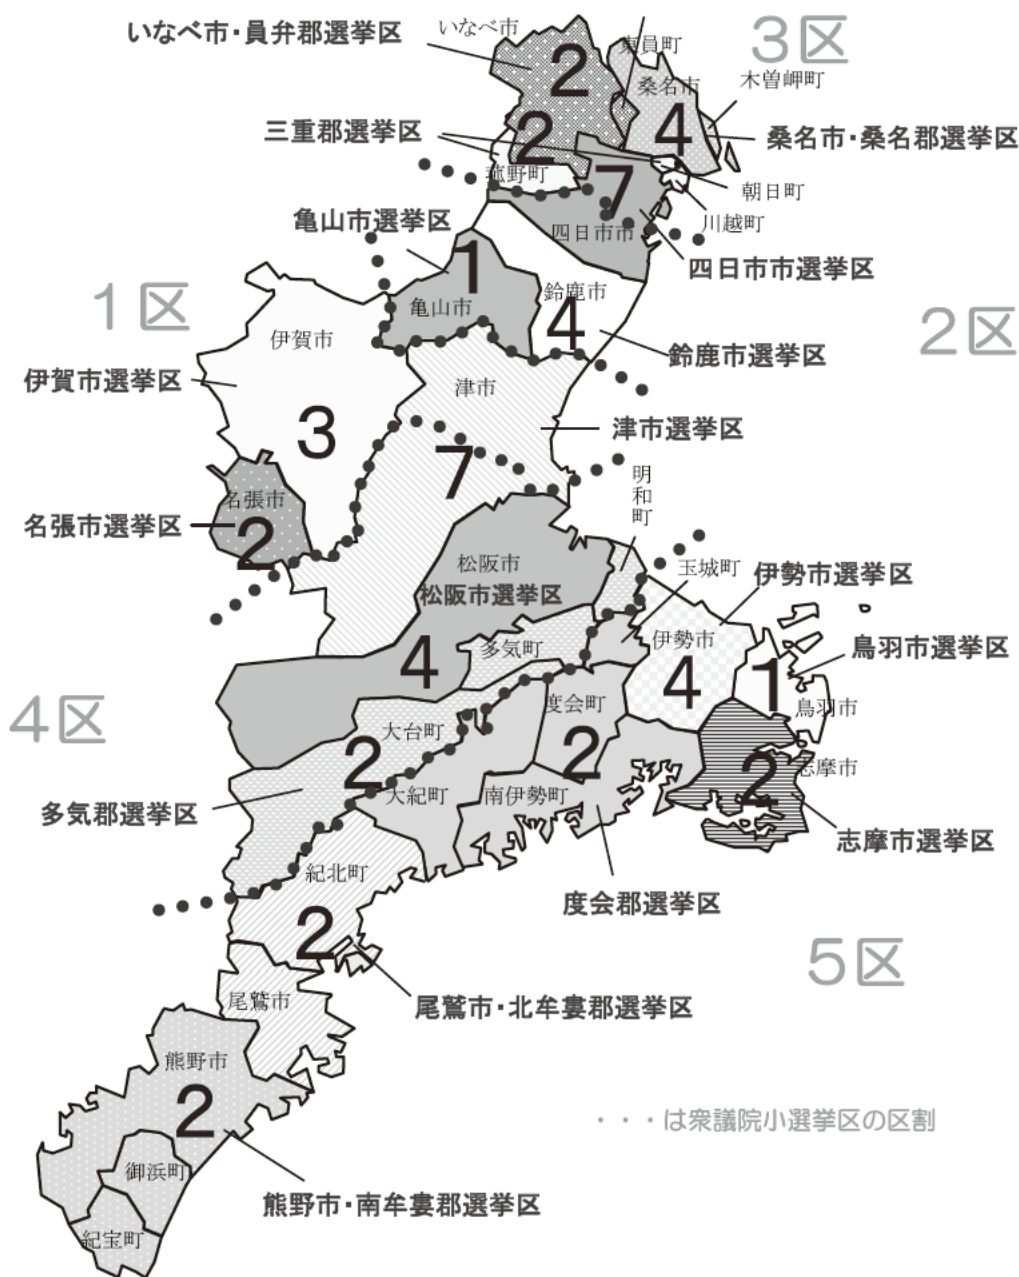

4 三重県議会議員の選挙区と定数、衆議院（小選挙区選出）議員の選挙区

衆議院（小選挙区選出）議員の選挙区

第1区	津市（旧久居市、旧一志郡香良洲町、一志町、白山町、美杉村の区域以外の区域）、名張市、伊賀市
第2区	四日市市（常磐地区市民センター、日永地区市民センター、四郷地区市民センター、内部地区市民センター、塩浜地区市民センター、小山田地区市民センター、川島地区市民センター、桜地区市民センター、河原田地区市民センター、水沢地区市民センター、中部地区市民センター、楠総合支所の管内）、鈴鹿市、亀山市
第3区	四日市市（第2区に属しない区域）、桑名市、いなべ市、桑名郡、員弁郡、三重郡
第4区	津市（旧久居市、旧一志郡香良洲町、一志町、白山町、美杉村の区域）、松阪市、多気郡
第5区	伊勢市、尾鷲市、鳥羽市、熊野市、志摩市、度会郡、北牟婁郡、南牟婁郡