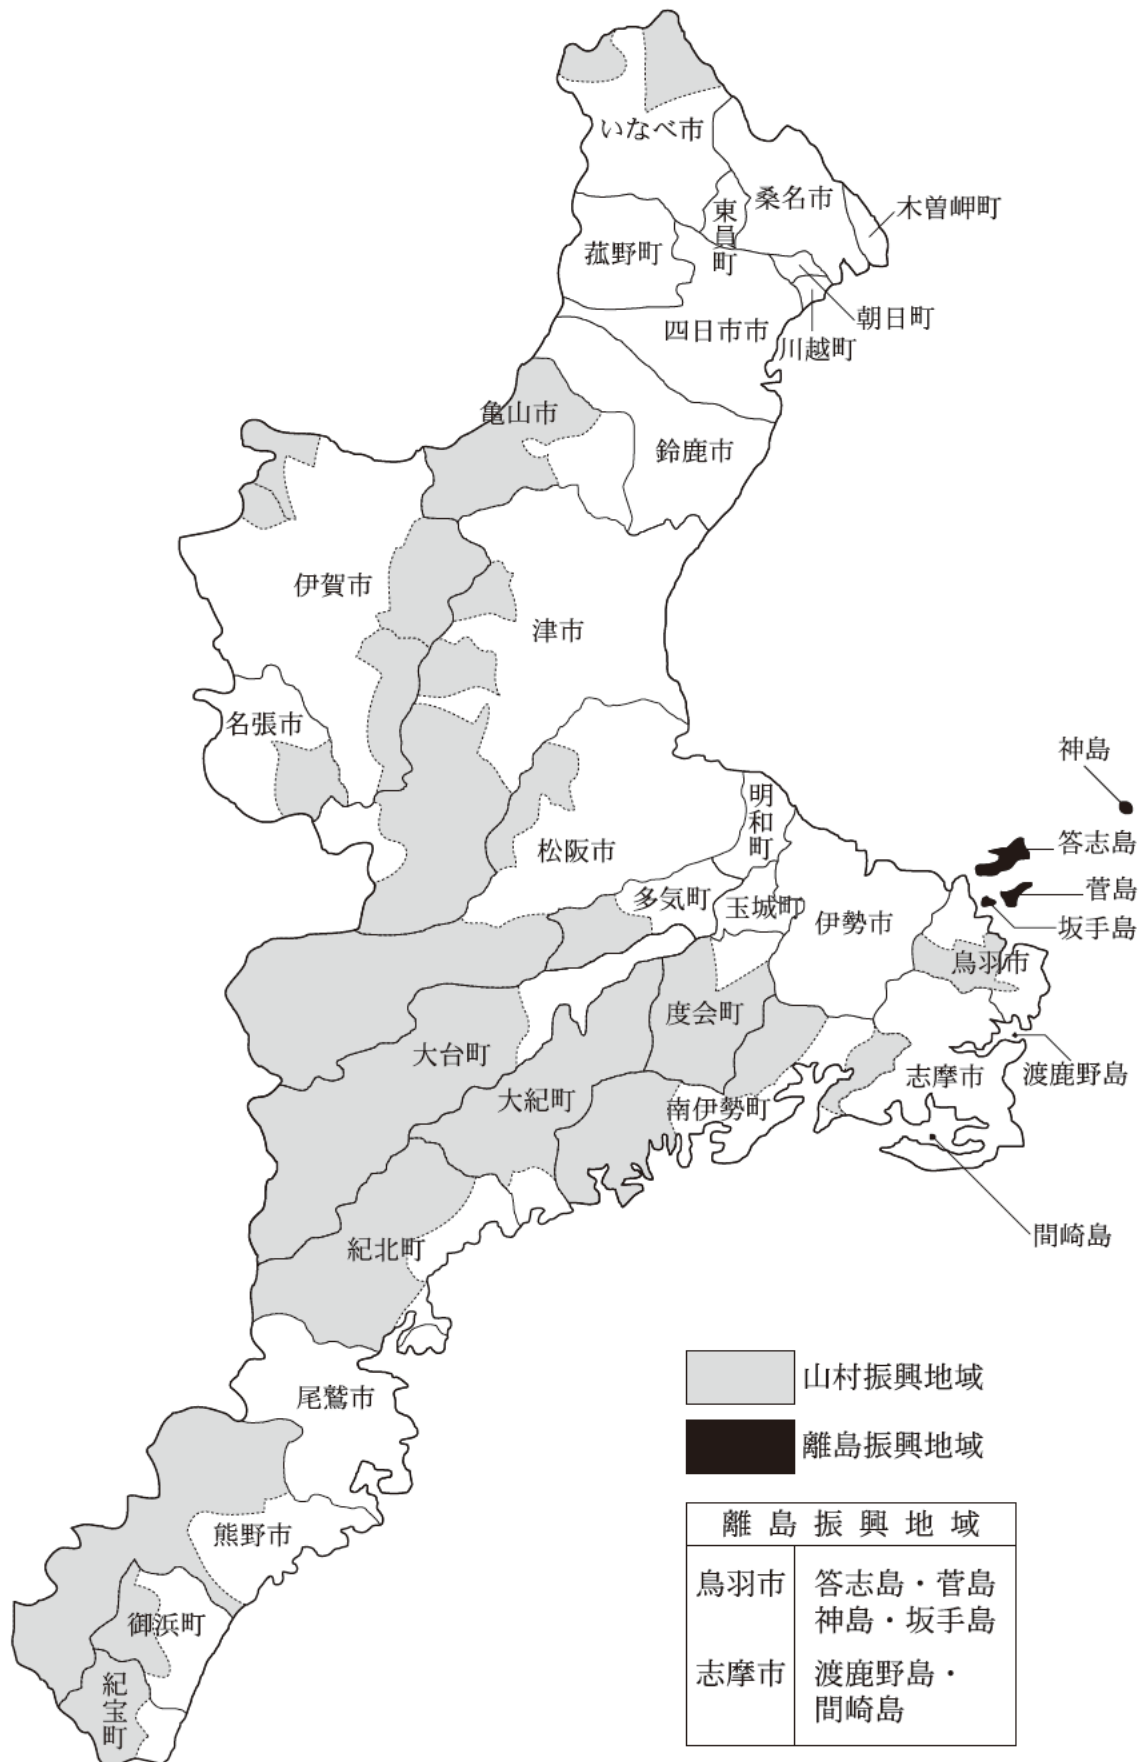

3 地域指定一覧

(H25.4.1現在)

区分 市町名	地方拠点都市	過疎	準過疎	辺地	山振	離島	特定農山村	農工	中部圏	近畿圏	半島	リゾート
津市	○	○ 旧美杉村		11	○		○	○	○△	△		
四日市市									◎△	△		
伊勢市				3			○		○△	△	○	○
松阪市	○	○ 旧飯南町 旧飯高町		7	○		○	○	○△	△	○ 旧松阪市 旧飯南町 旧飯高町	
桑名市							○		◎			
鈴鹿市							○		○△	△		
名張市	○			2	○		○	○	△	○△		
尾鷲市		○		1			○				○	○
亀山市				4	○		○	○	○△	△		
鳥羽市		○		7	○	○	○	○	△	△	○	○
熊野市		○			○		○			△	○	○
いなべ市				5	○		○	○	◎△	△		
志摩市			○ 旧大王町 旧浜島町	8		○	○	○	△	△	○	○
伊賀市	○			17	○		○	○	△	○△		
市計	4	5	1	65	8	2	13	8	12	12	6	5
木曾岬町									◎			
東員町									◎			
菰野町								○	△	△		
朝日町									◎			
川越町									◎			
多気町	○		○ 旧勢和村	8	○		○	○			○	
明和町	○							○	○		○	○
大台町		○		8	○		○	○		△	○	
玉城町								○			○	○
度会町				15	○		○				○	
大紀町		○		4	○		○	○			○	○
南伊勢町		○		9	○		○		△	△	○	○
紀北町		○			○		○				○	○
御浜町			○	5	○		○			△	○	○
紀宝町				3	○		○	○		△	○	○
町計	2	4	2	52	8	0	8	7	7	5	10	7
県計	6	9	3	117	16	2	21	15	19	17	16	12

中部圏：◎都市整備区域、○都市開発区域、△保全区域（下線の市町は行政区域の一部が区域指定に係るもの）

近畿圏：○都市開発区域、△保全区域（下線の市町は行政区域の一部が区域指定に係るもの）

地方拠点都市地域

過疎地域(過疎地域自立促進特別措置法)

準過疎地域(三重県準過疎地域自立促進要綱)

辺地所在市町

[辺地に係る公共的施設の総合整備のための
財政上の特別措置等に関する法律]

山村振興地域(山村振興法「振興山村の指定」)

離島振興地域(離島振興法「指定地域」)

特定農山村

[特定農山村地域における農林業等の活性化のための基盤整備の促進に関する法律]