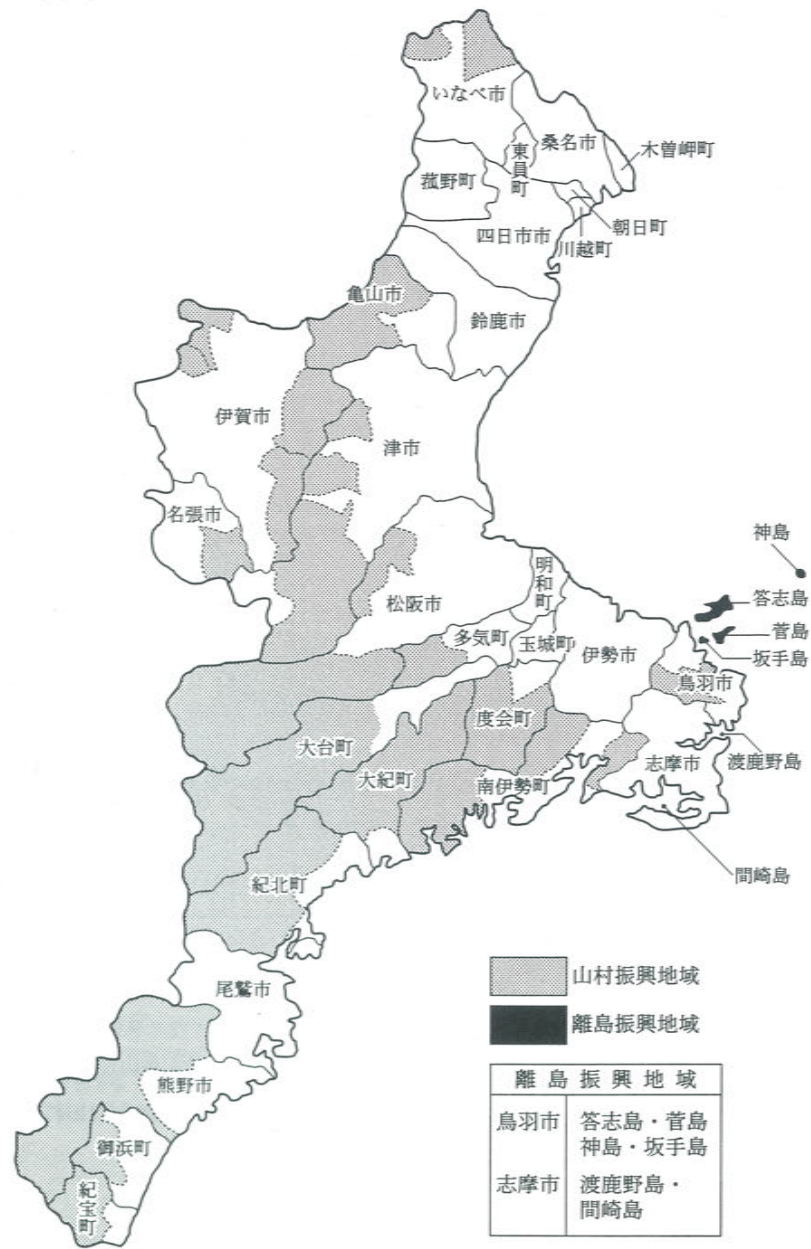

3 地域指定一覧

H22.10.1現在

区分 市町名	H22.10.1現在											
	地方拠点都市	過疎	準過疎	辺地	山振	離島	農工	中部圏	近畿圏	平島	リゾート	特定農山行
津市	○	○ 旧島杉村		13	○			○△	△			○
四日市市								◎△	△			
伊勢市				3				○△	△	○	○	○
松阪市	○	○ 旧藤南町 旧藤高町		11	○			○△	△	○ 旧松阪市 旧藤南町 旧藤高町		○
桑名市								◎				○
鈴鹿市								○△	△			○
名張市	○			2	○		○	△	○△			○
尾鷲市		○		1						○	○	○
亀山市				4	○		○	○△	△			○
鳥羽市		○		6	○	○	○	△	△	○	○	○
熊野市		○			○		○		△	○	○	○
いなへ市					○			◎△	△			○
志摩市			○ 旧大玉町 旧淡島町	6		○	○	△	△	○	○	○
伊賀市	○			18	○			△	○△			○
市計	4	5	1	64	8	2	6	12	12	6	5	13
木曽岬町								◎				
東員町								◎				
須野町							○	△	△			
朝日町								◎				
川越町								◎				
多気町	○		○ 旧静和村	8	○		○			○		○
明和町	○						○	○		○	○	
大台町		○		9	○		○		△	○		○
玉城町							○			○	○	
度会町				15	○		○			○		○
大紀町		○		4	○		○			○	○	○
南伊勢町		○		5	○		○	△	△	○	○	○
紀北町		○		1	○		○			○	○	○
御浜町			○	5	○		○		△	○	○	○
紀宝町				3	○		○		△	○	○	○
町計	2	4	2	50	8	0	11	7	5	10	7	8
県計	6	9	3	114	16	2	17	19	17	16	12	21

中部圏：

◎都市整備区域、○都市開発区域、△保全区域（下線の市町は行政区域の一部が区域指定に係るもの）

近畿圏：

○、△ 同上（下線の市町は行政区域の一部が区域指定に係るもの）

地方拠点都市地域

過疎地域 (過疎地域自立促進特別措置法)
準過疎地域 (三重県準過疎地域自立促進要綱)

辺地所在市町

[辺地に係る公共的施設の総合整備のための
財政上の特別措置等に関する法律]

山村振興地域(山村振興法「振興山村」の指定)

離島振興地域(離島振興法「指定地域」)

特定農山村

〔特定農山村地域における農林業等の活性化のための基盤整備の促進に関する法律〕