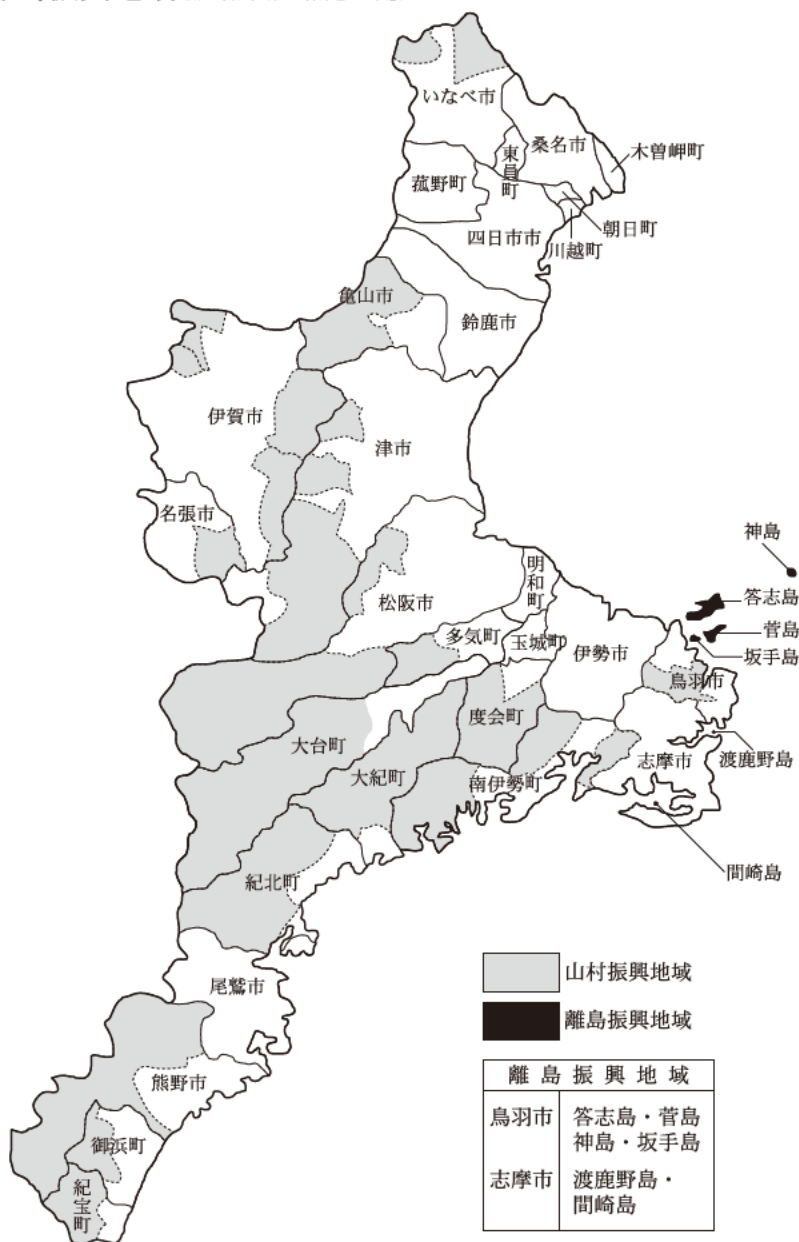

地方拠点都市地域

過疎地域(過疎地域自立促進特別措置法)

準過疎地域(三重県準過疎地域自立促進要綱)

辺地所在市町

〔辺地に係る公共的施設の総合整備のための
財政上の特別措置等に関する法律〕

山村振興地域(山村振興法「振興山村の指定」)

離島振興地域(離島振興法「指定地域」)

特定農山村

[特定農山村地域における農林業等の活性化のための基盤整備の促進に関する法律]