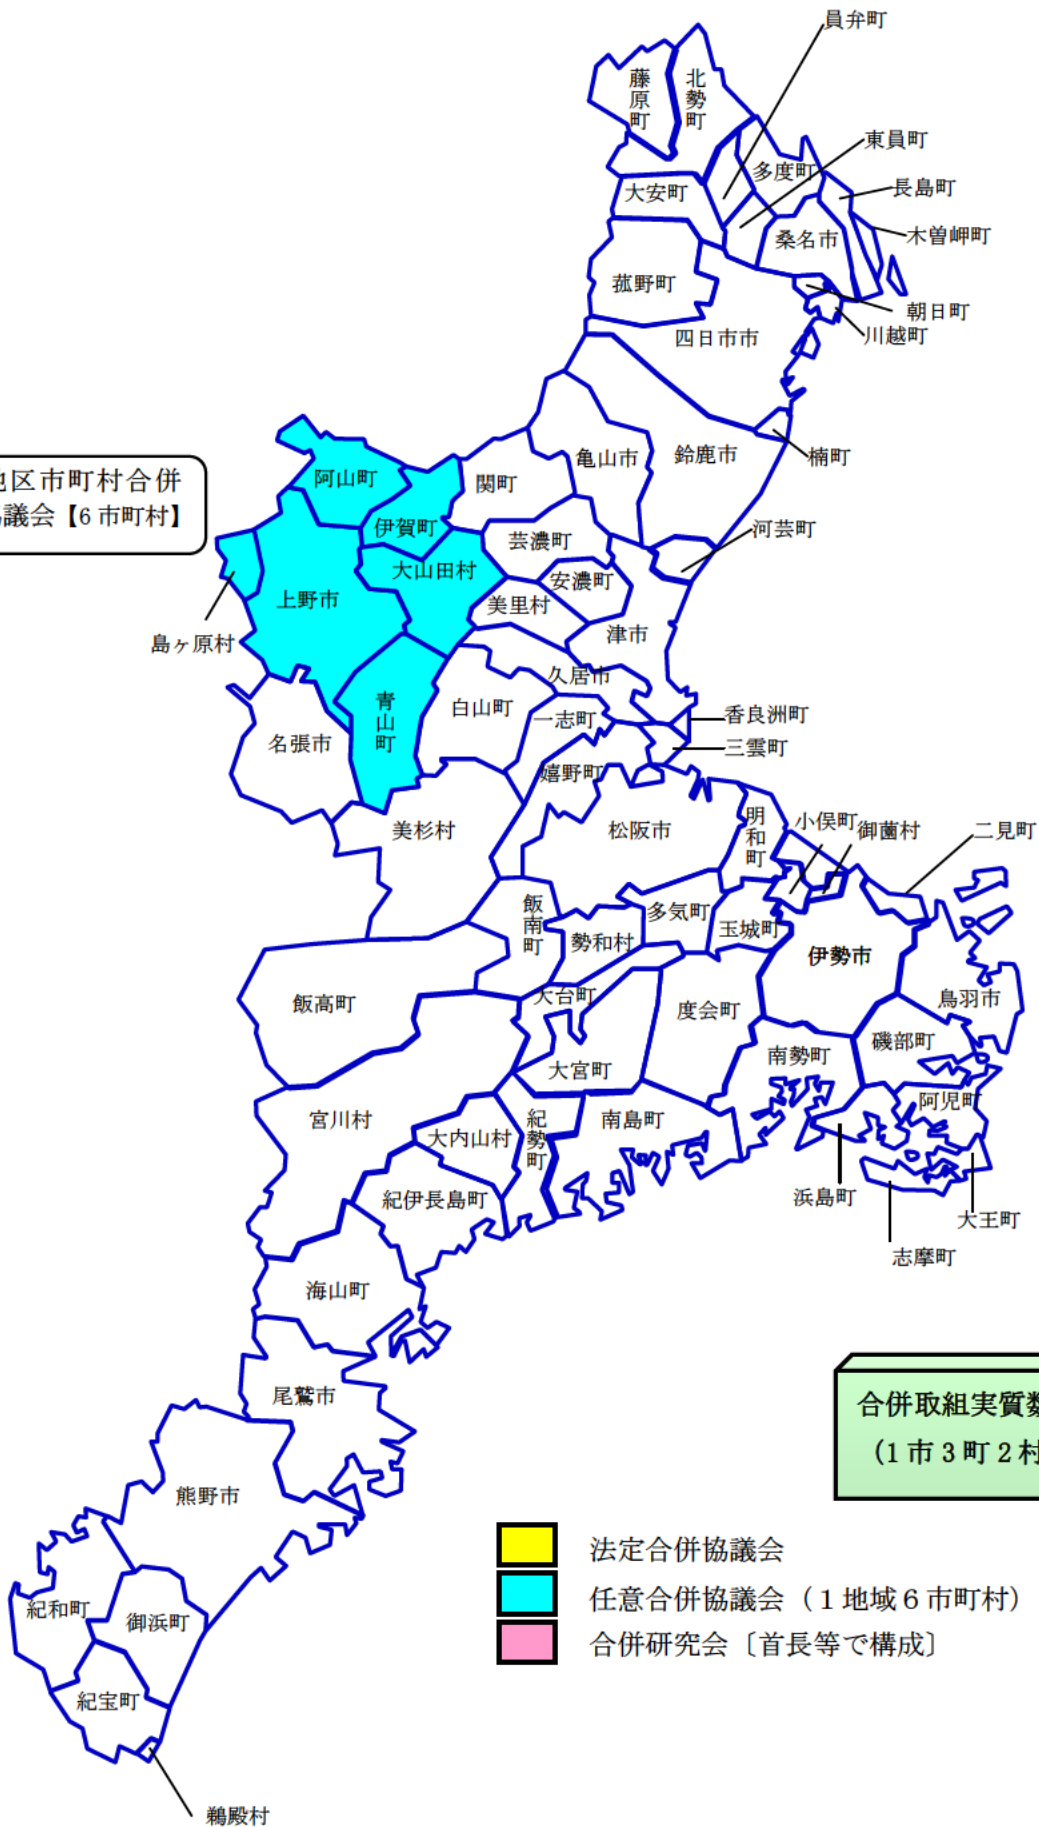

市町村合併に関する取組状況図

伊賀地区市町村合併
問題協議会【6市町村】

合併取組実質数 = 6市町村
(1市3町2村)

- 法定合併協議会
- 任意合併協議会 (1地域6市町村)
- 合併研究会〔首長等で構成〕