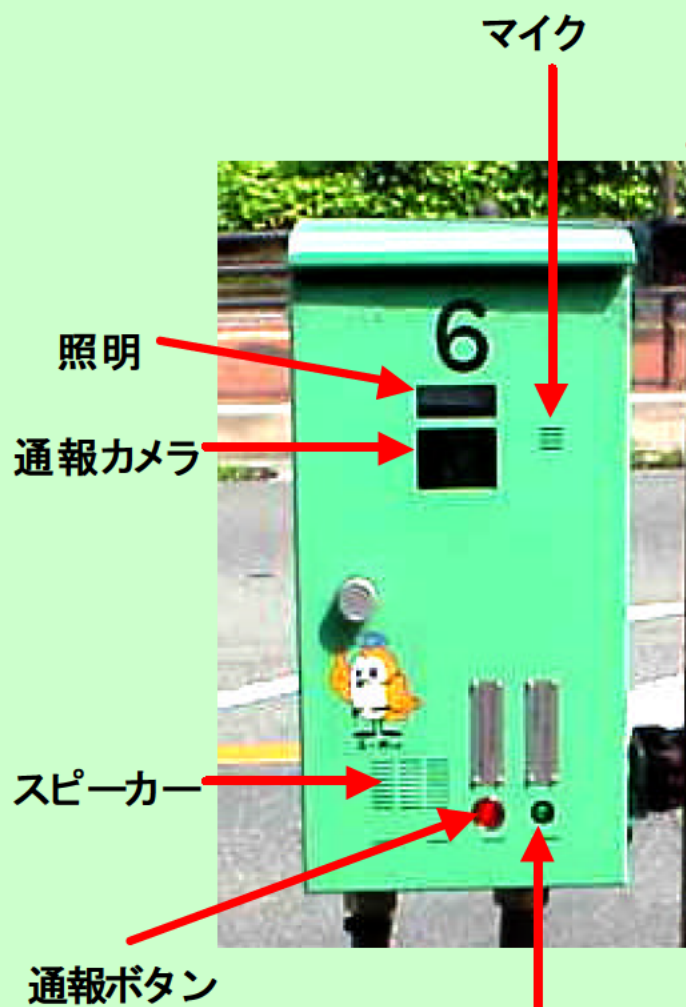

子ども緊急通報装置

押すと、
警察官と話ができます。

作動確認灯
ランプが消えているときは、
使用できません。

赤色回転灯
ブザー

通報ボタンを押すと、
赤色回転灯が回り、ブザーが鳴ります。

通報ボタンを押すと
津警察署に通報されて、
警察官と話ができます。

津警察署