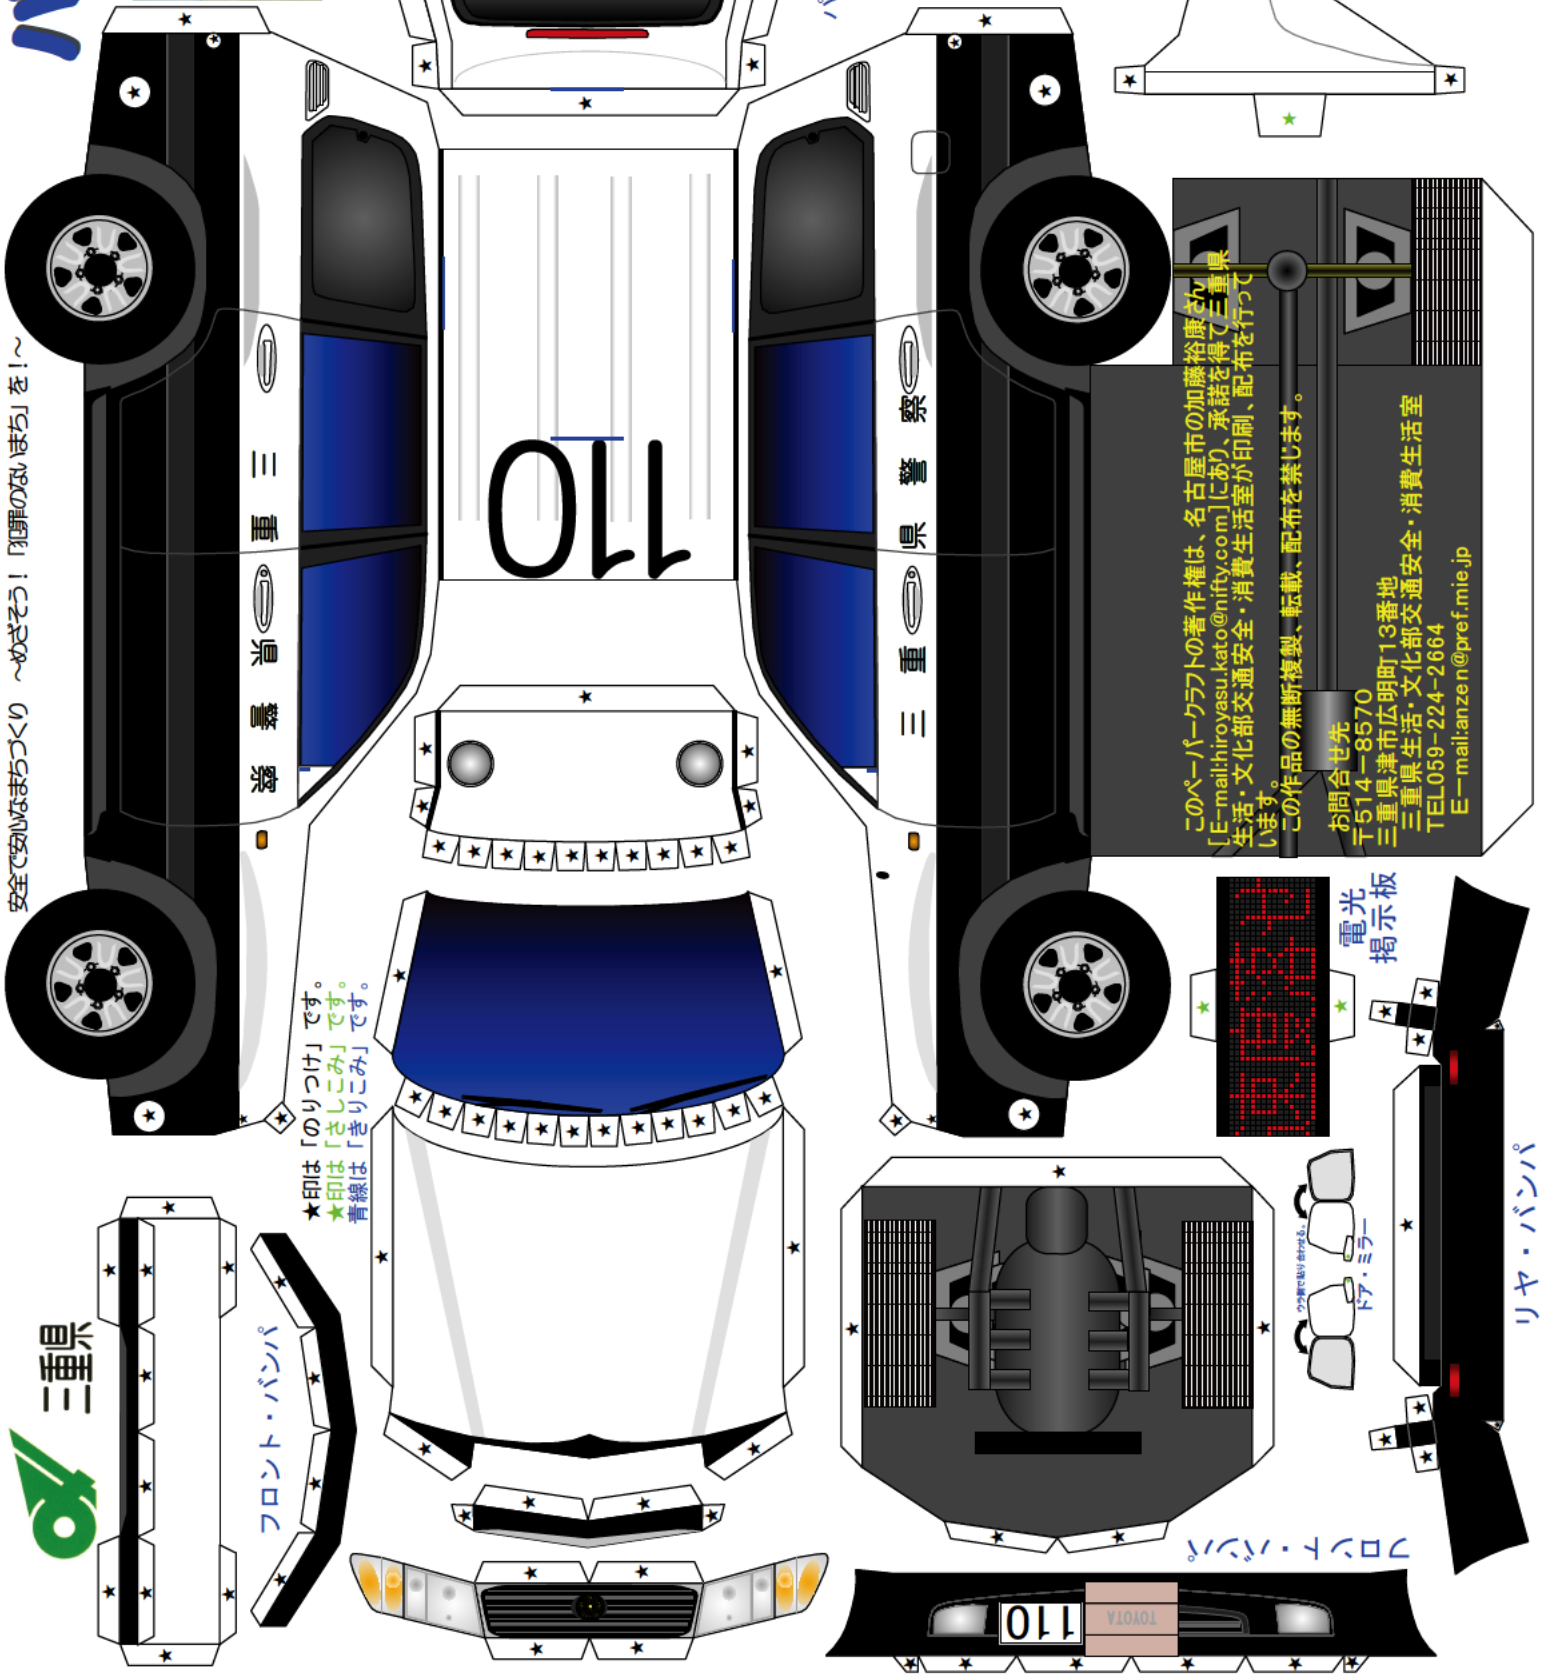

三重県

安全で安心なまちづくり ～めざそう！「犯罪のなまじり」を！～

パトロールカー

完成写真

★印は「のりつけ」です。
★印は「さしこみ」です。
青線は「きりこみ」です。

フロント・バンパ

パト・ライト

リア・ミラー

電光
掲示板

- 用意するもの
- さみし
 - はさみ
 - のり
 - 接着剤
 - 色紙
 - 糊

★ パト・ライト取り付け台