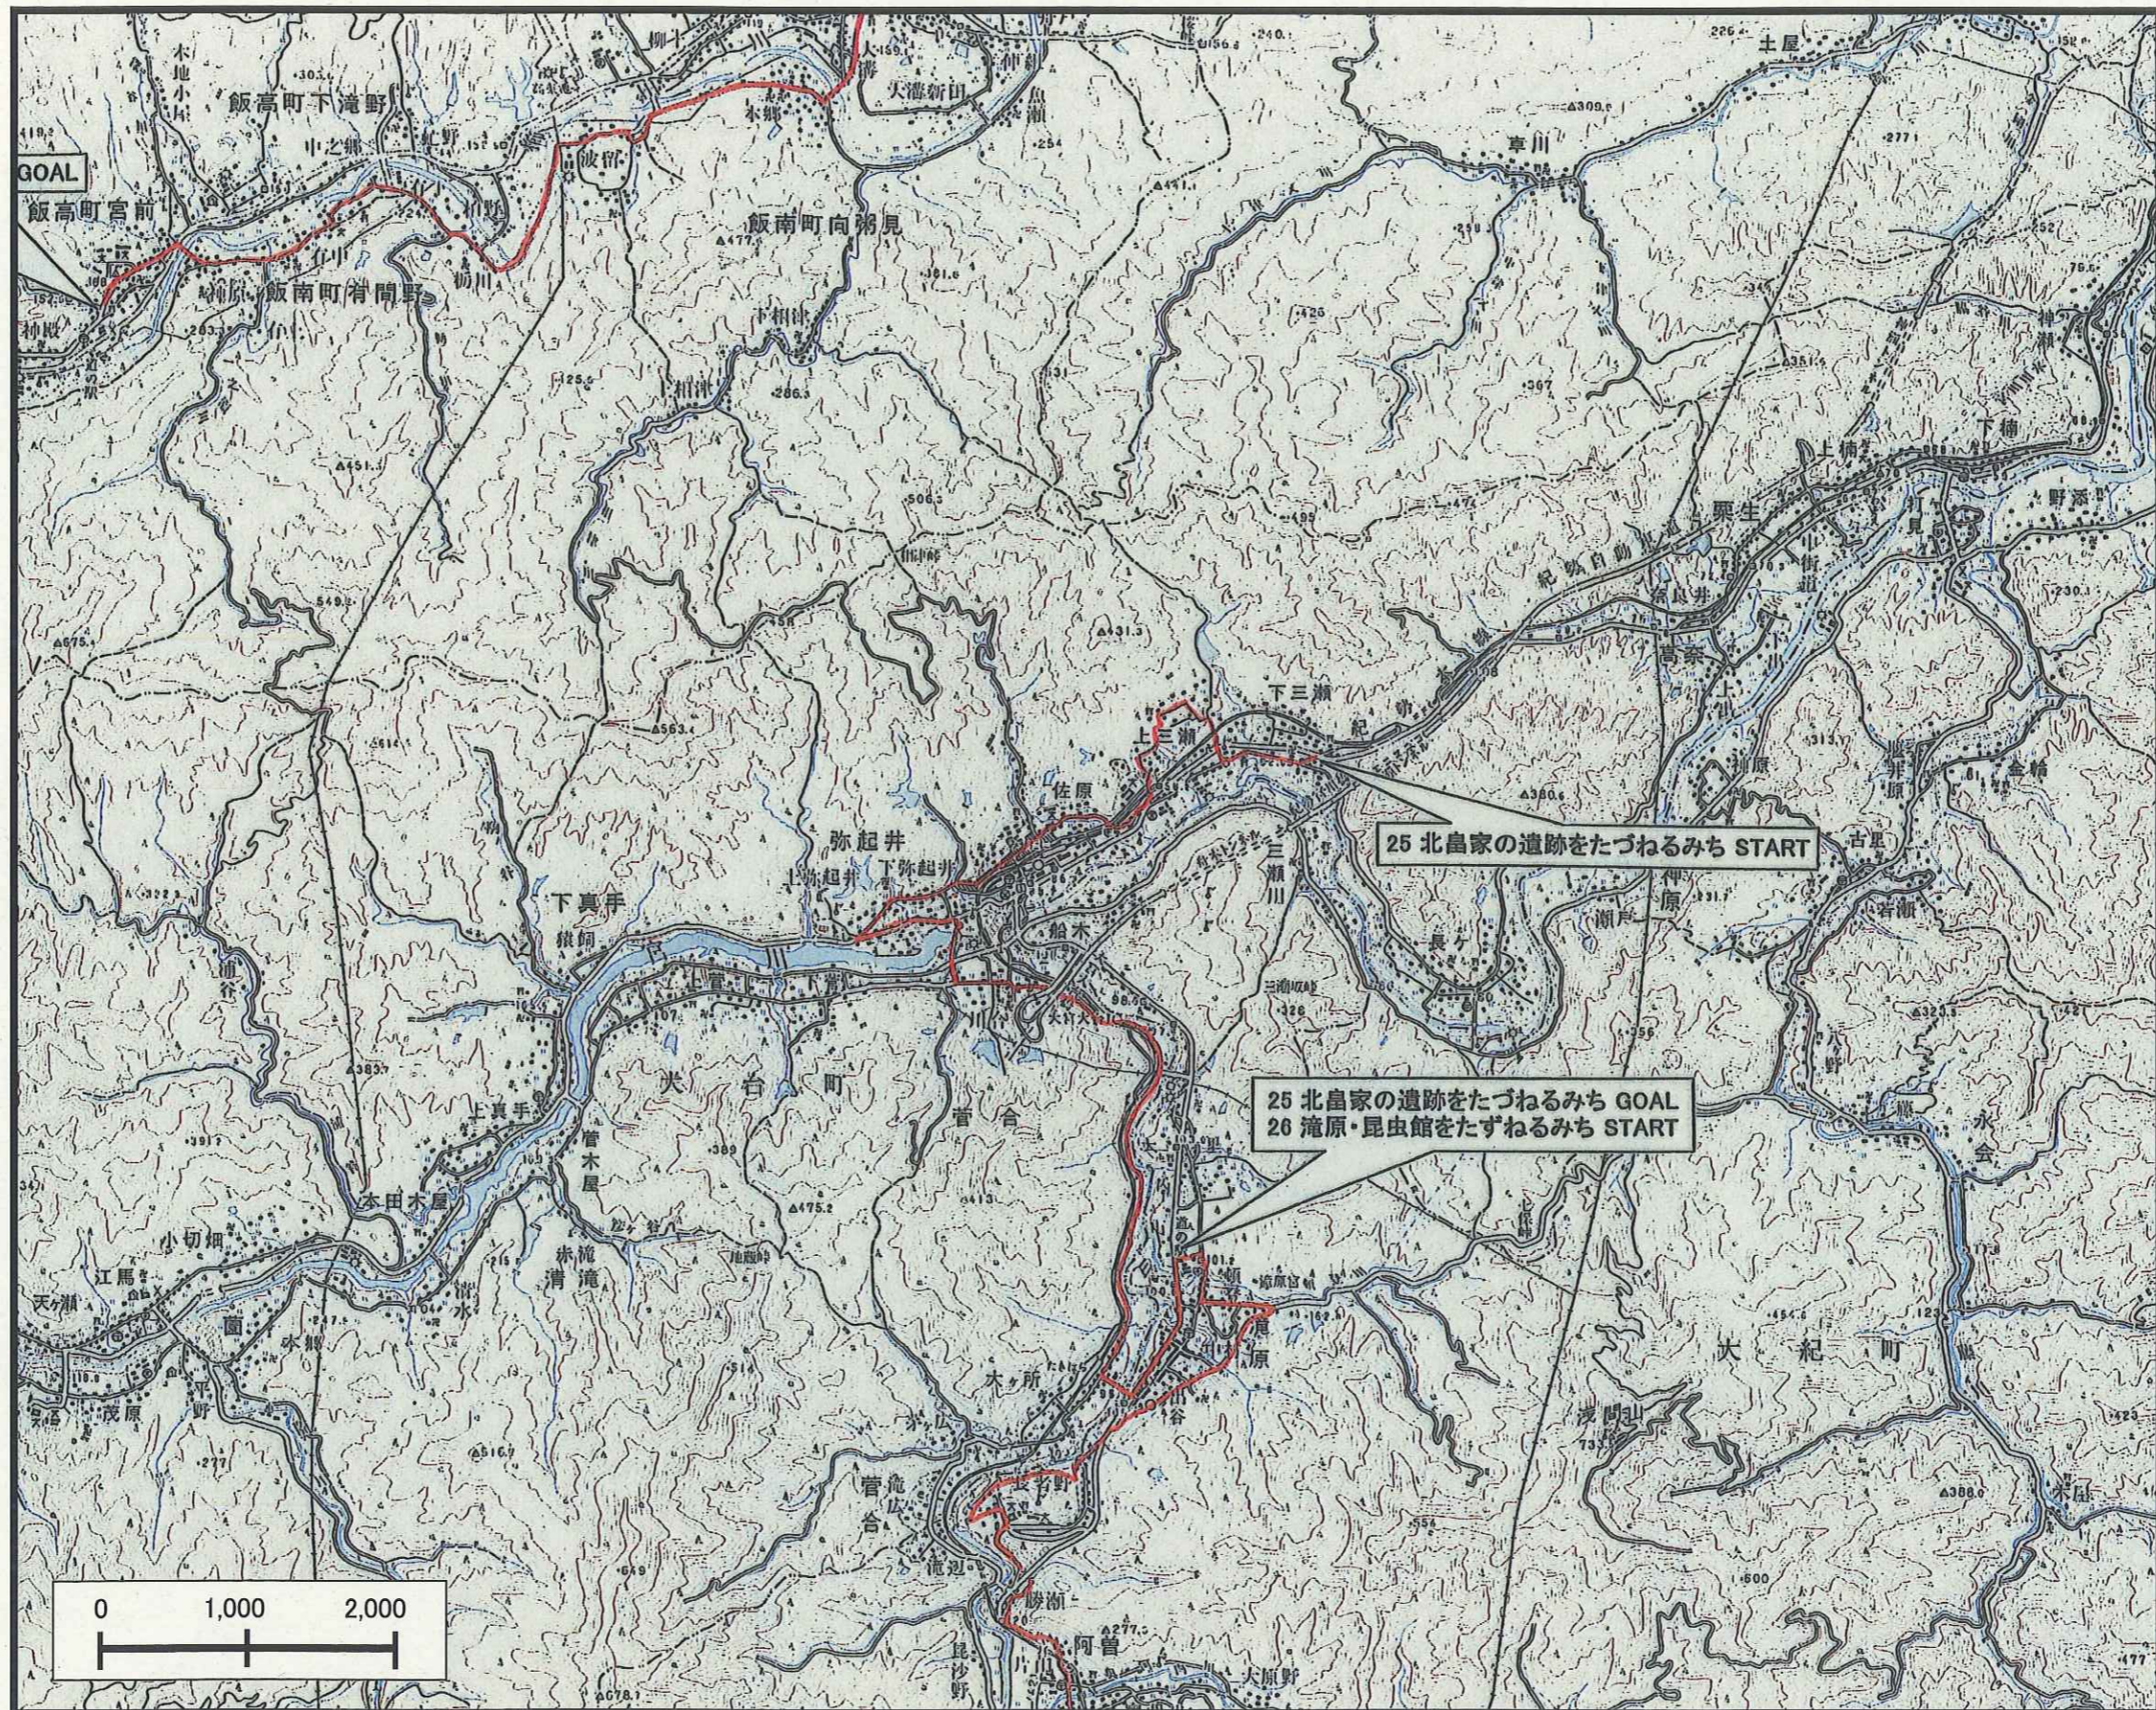

番号 25  
北畠家の遺跡をたずねるみち

この地図は、国土地理院長の承認を得て、同院発行の5万分の1地形図を複製したものである。(承認番号 平22業複、第670号)  
なお、この複製品を第三者がさらに複製する場合には、国土地理院の長の承認を得なければなりません。