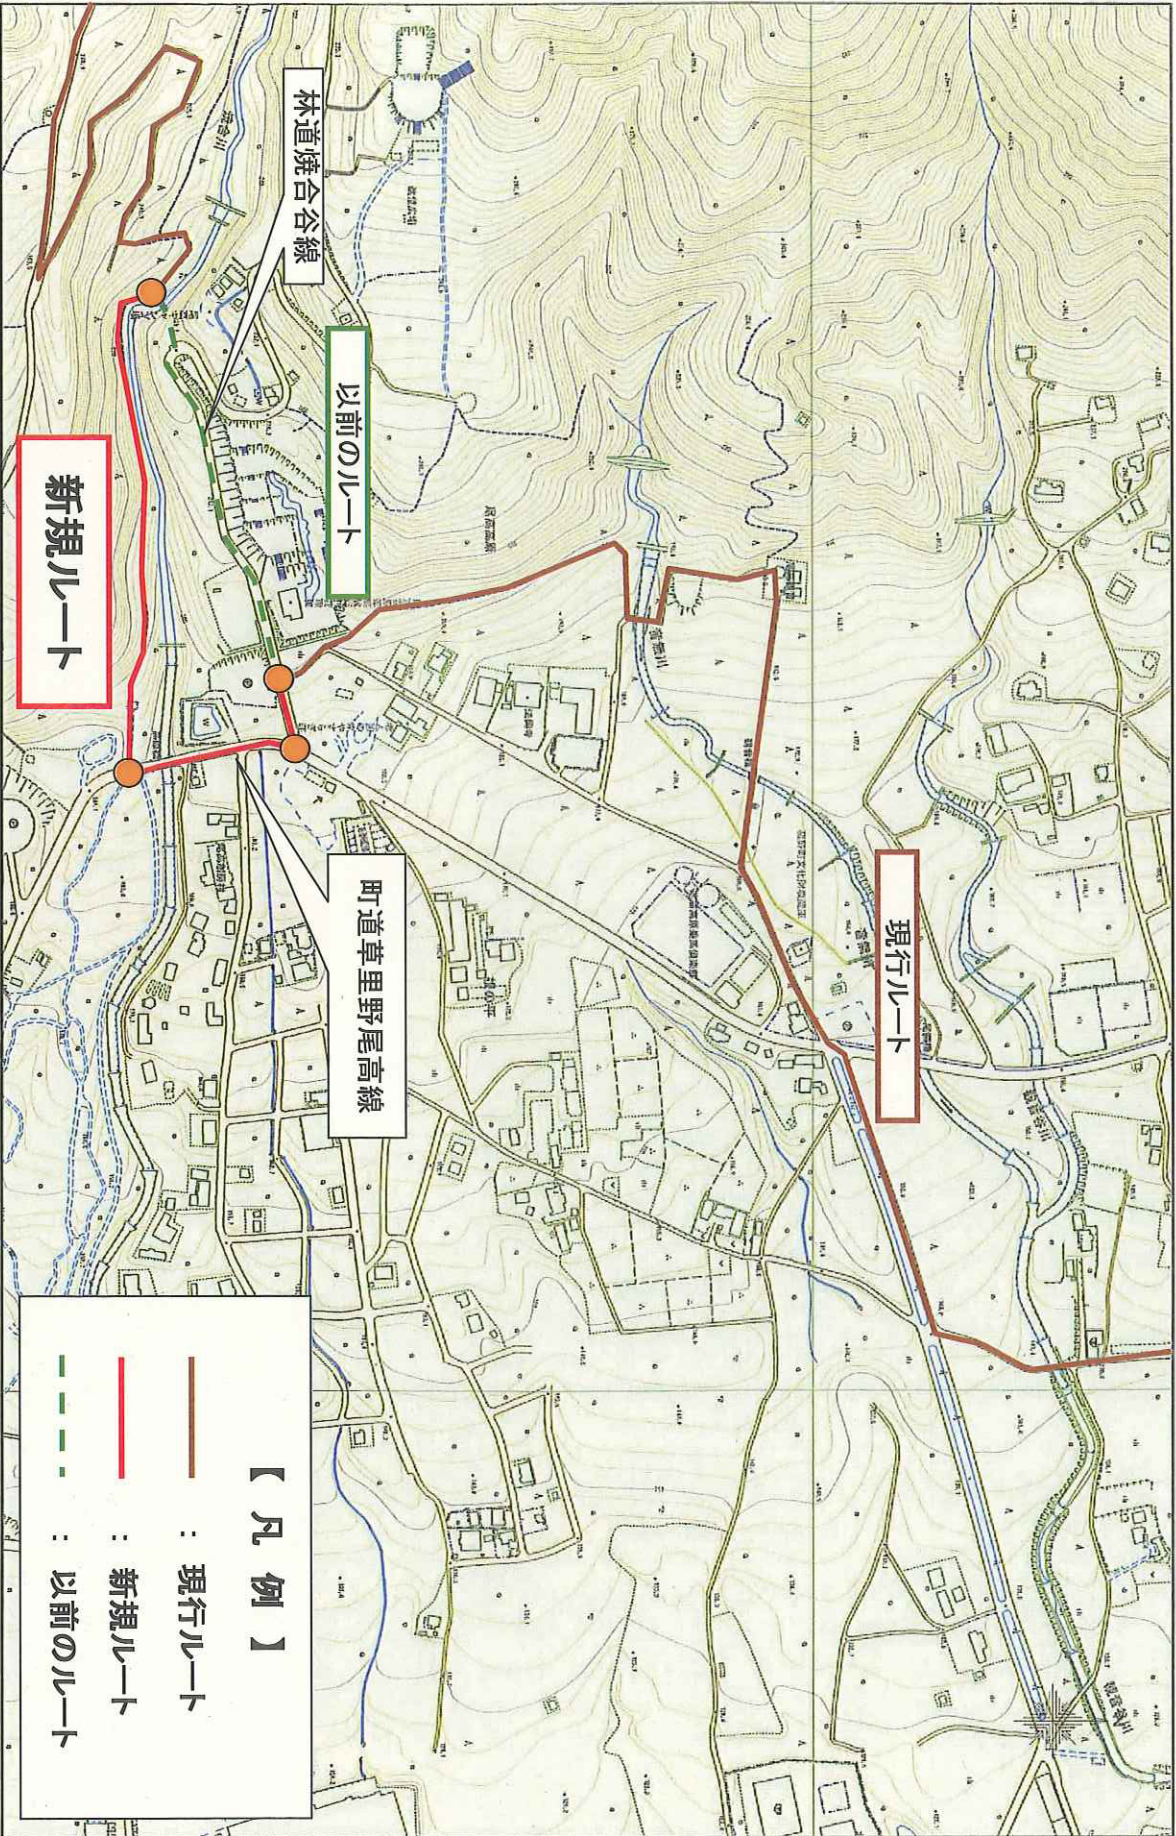

東海自然歩道(杉谷-千草間)ルート変更図

この地図の作成に当たっては、三重県自治会連合会管理下の承認を得て、2006 三重県地形デジタル地図（三重県自治会連合会）を使用し、調整したものである。調整したものは限りませんが、森林計画図は、森林管理計画の範囲のために利用しているものであるため、詳細において実測や重畳を行ったものではなく、必ずしも正しく表示しているとは限りません。