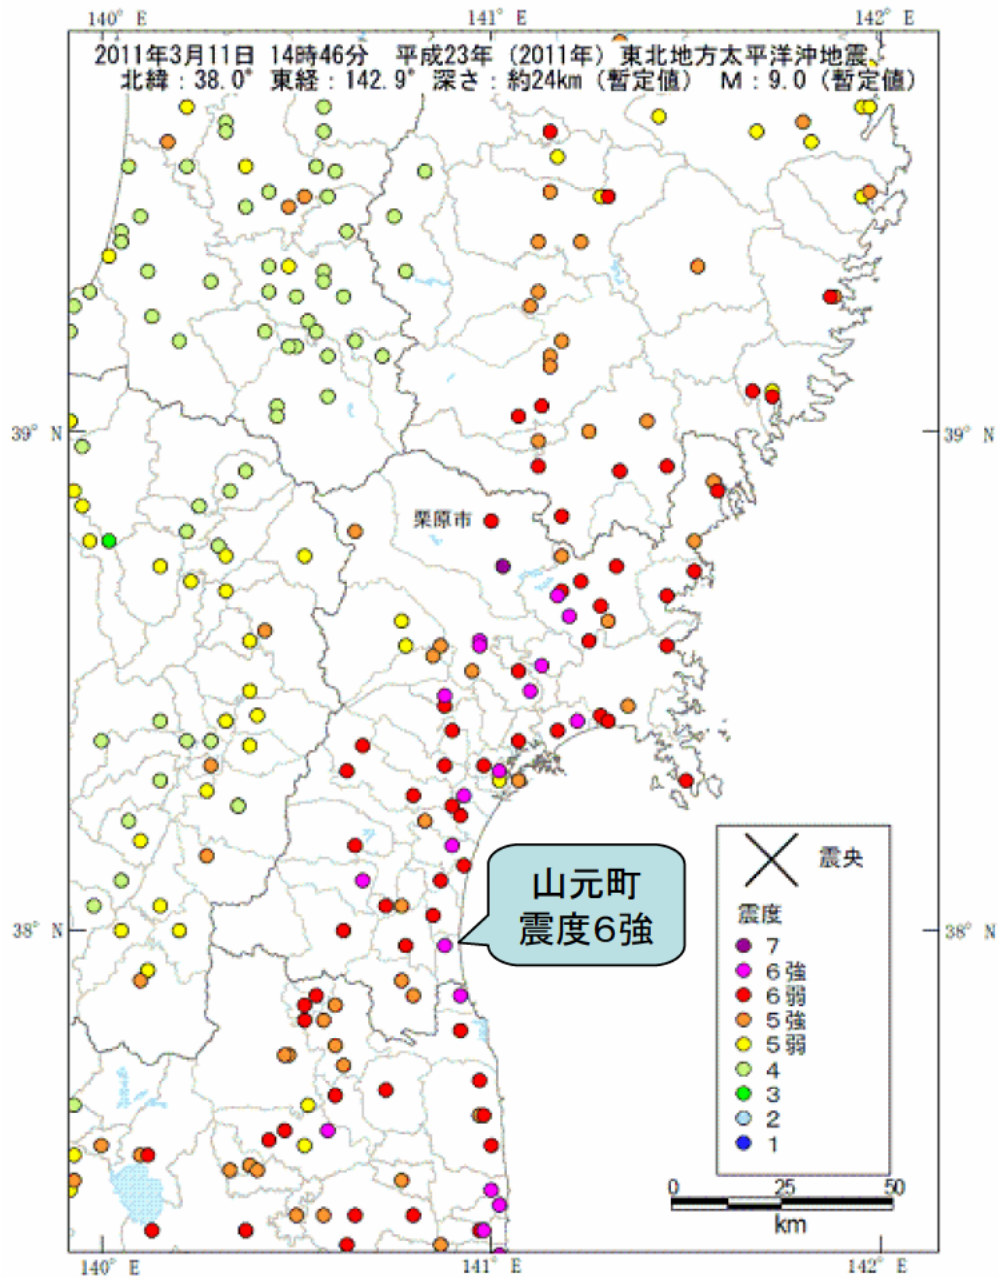

地震調査研究推
進本部HPより