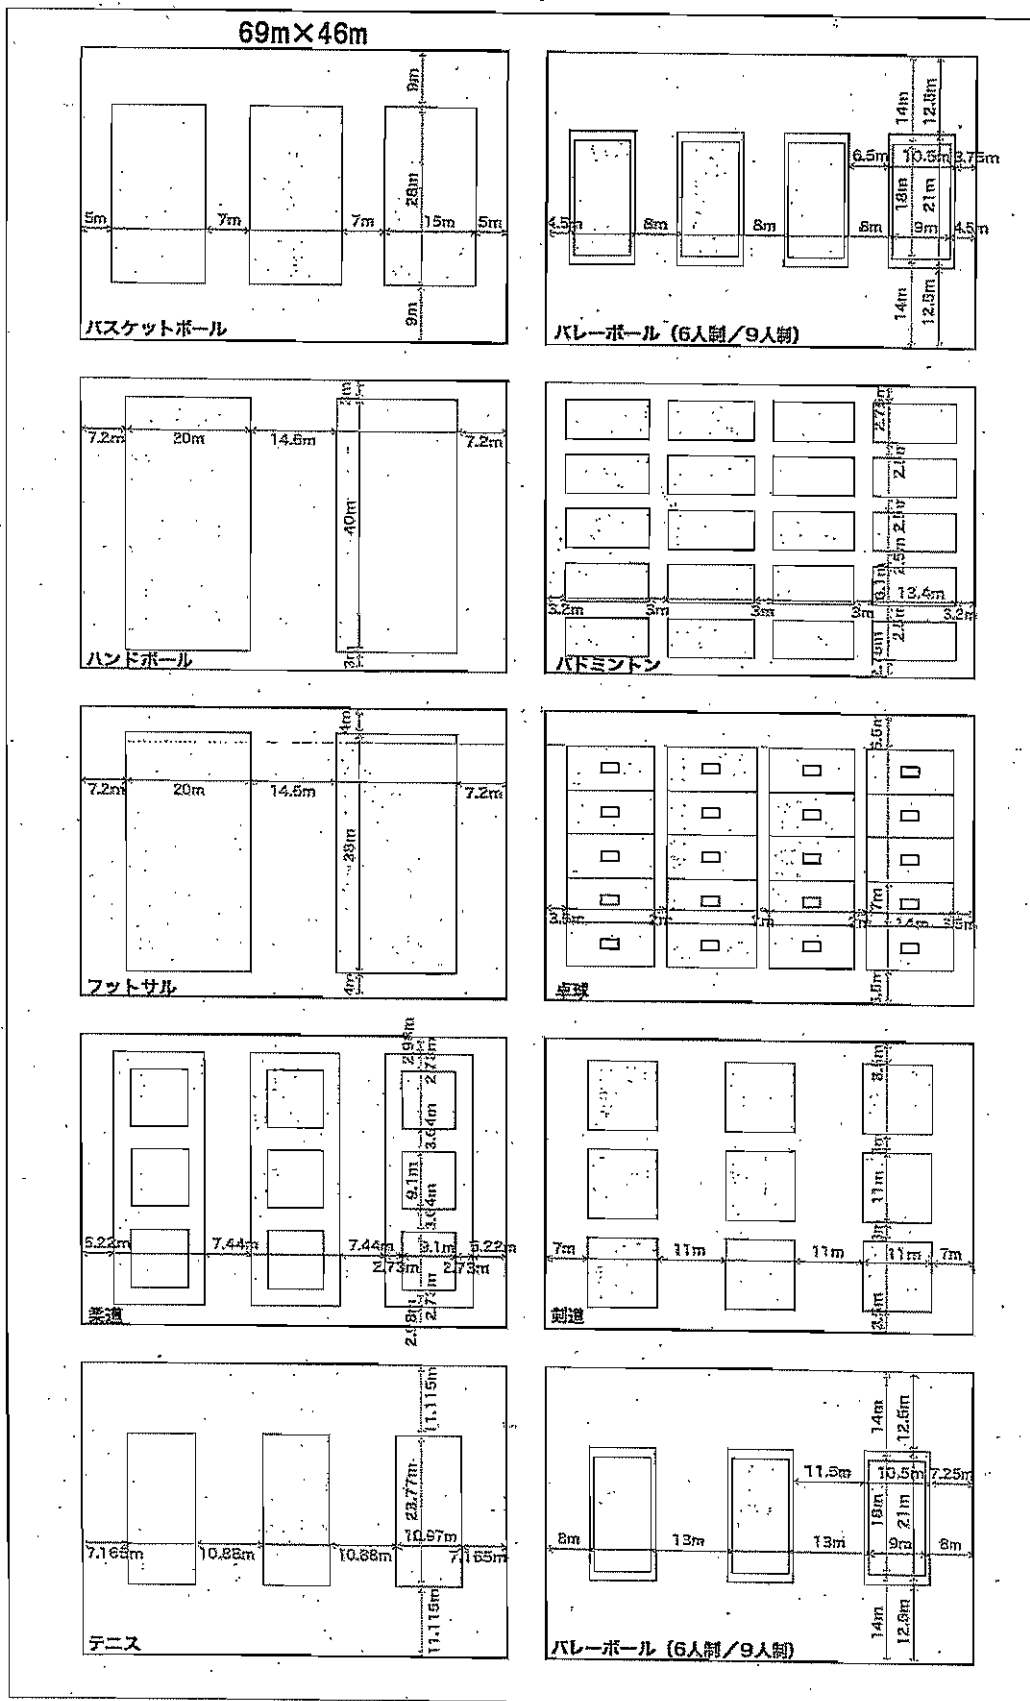

本基本計画中間案は、総合的な屋内スポーツ施設の整備について、施設整備に係る前提条件、施設の内容と規模、その機能の配置など、具体的な計画策定に向けた基本的な考え方と計画案の途中段階の検討内容を示すものです。

今後、中間案に基づく御意見を頂きながら、さらに基本計画の内容を検討のうえ、策定を進めていきます。

メインアリーナの競技種目別コート配置計画図

スポーツ・レクリエーションゾーン諸室構成計画

部門	室名	面積	計画条件
メインアリーナ	メインアリーナ	3,174 m ²	69m×46m
			※以下の種目の公式試合が可能な規模
			バスケットボール3面
			バレーボール4面
			ハンドボール2面
			バドミントン20面
	卓球20面		
観客席		約3,000席 (固定席+可動席)	
		ランニングコース約300m	
	器具庫		
	控室		シャワー室
	WC		
サブアリーナ	サブアリーナ	1,702 m ²	46m×37m
			※以下の種目の公式試合が可能な規模
			バスケットボール2面
			バレーボール2面
			ハンドボール1面
			バドミントン10面
	卓球10面		
		柔道6面	
		剣道6面	
	観客席		必要数
	器具庫		
武道	柔道場		柔道2面
	剣道場		剣道2面
	弓道場		遠的+近的 (一部屋外)
健康増進 ・レクリエーション	屋内プール		25m×7コース、幼児・児童プール
	トレーニングルーム	300 m ²	有酸素系+筋力系
	幼児室		
	救護室・休憩室		
	ロッカー室		シャワー室
	控室		
	WC		
交流・研修	エントランスホール		
	管理室		
屋外施設	駐車場		約1,600台(メッセウイング・みえ含む)
	ランニングコース		(メッセウイング・みえ含む)
	屋外展示場		(メッセウイング・みえ含む)