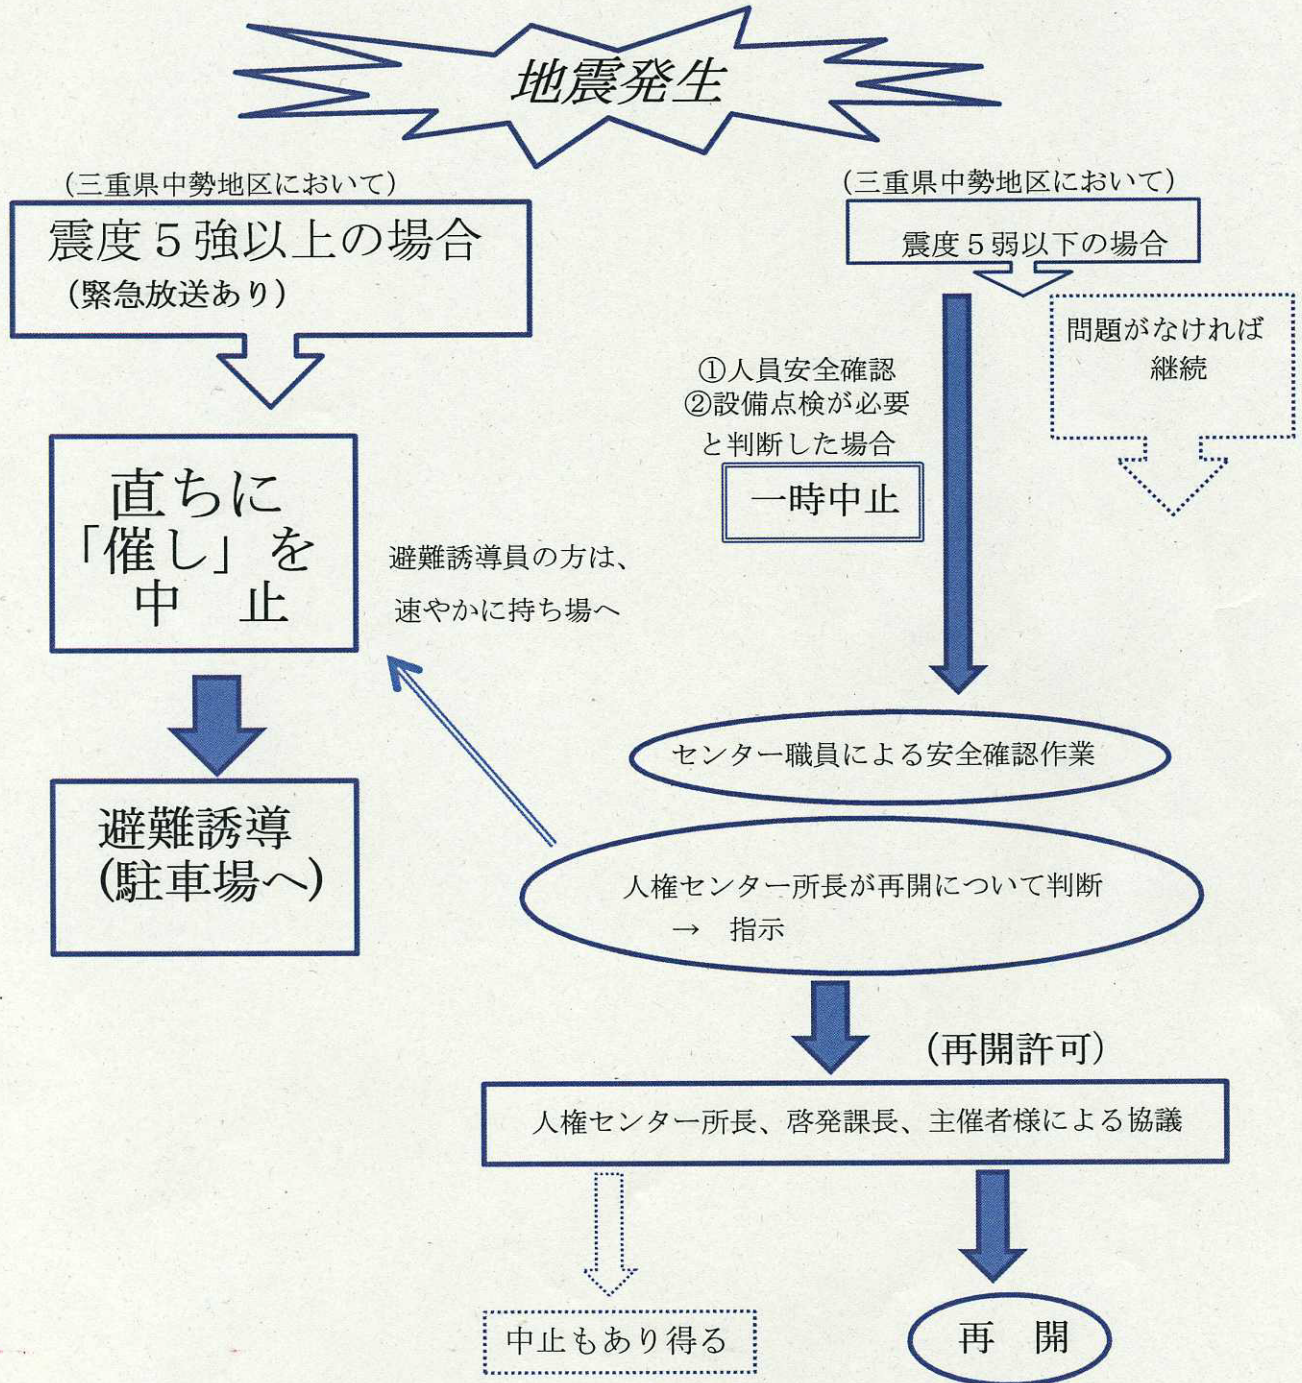

# 地震発生時の対応について

人権センターでは、多目的ホール等での「催し物中に地震の発生及び東海地震注意報が発表された場合」については、次の対応をとっております。

お客様の安全確保のため、ご理解、ご協力をお願いいたします。

☆東海地震注意報が発表された場合、その他大規模な災害等により三重県災害対策本部が非常体制をとった場合は、震度5強以上の場合と同じ対応とします。

# 避難誘導経路

1階平面図