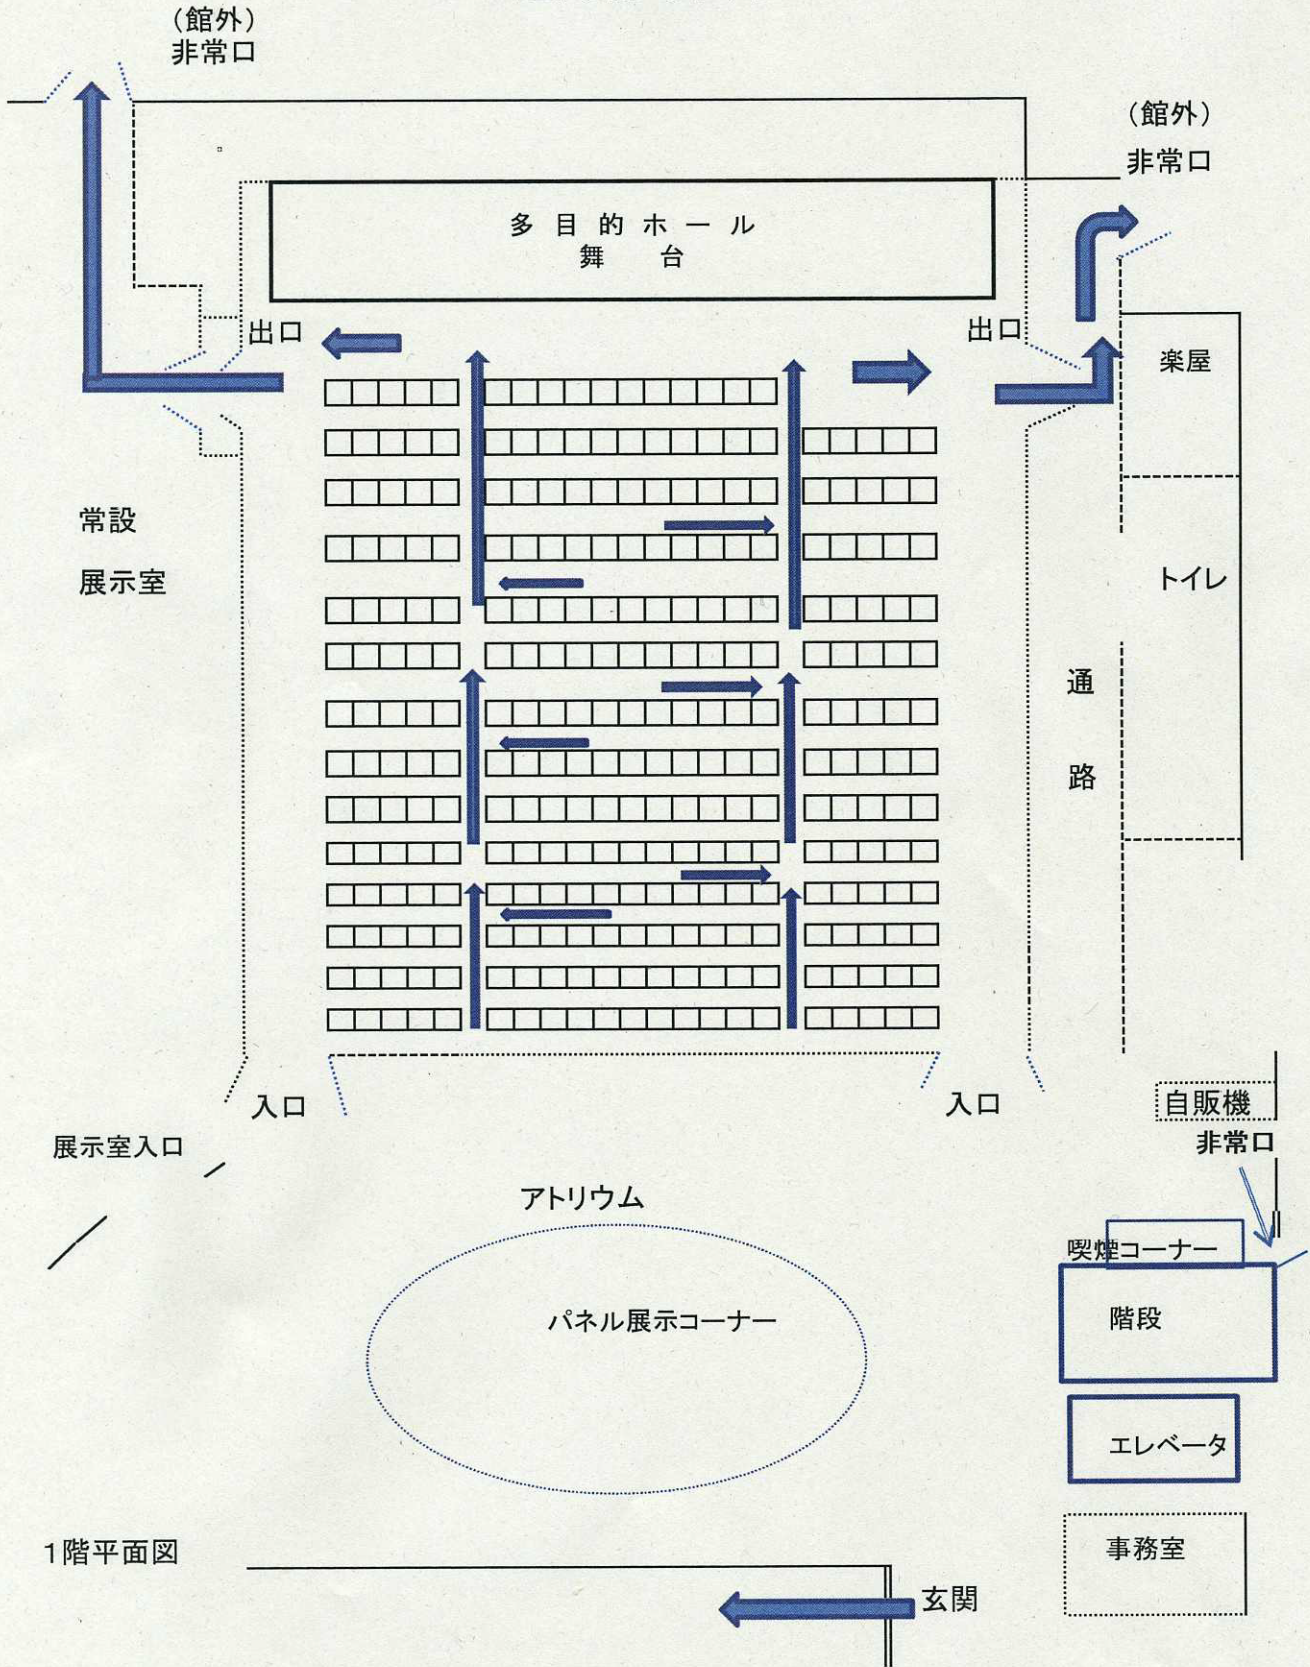

# 地震発生時の対応について

人権センターでは、多目的ホール等での「催し物中に地震の発生及び東海地震注意報が発表された場合」については、次の対応をとっております。

お客様の安全確保のため、ご理解、ご協力をお願いいたします。

☆東海地震注意報が発表された場合、その他大規模な災害等により三重県災害対策本部が非常体制をとった場合は、震度5強以上の場合と同じ対応とします。

# 避難誘導経路

1階平面図