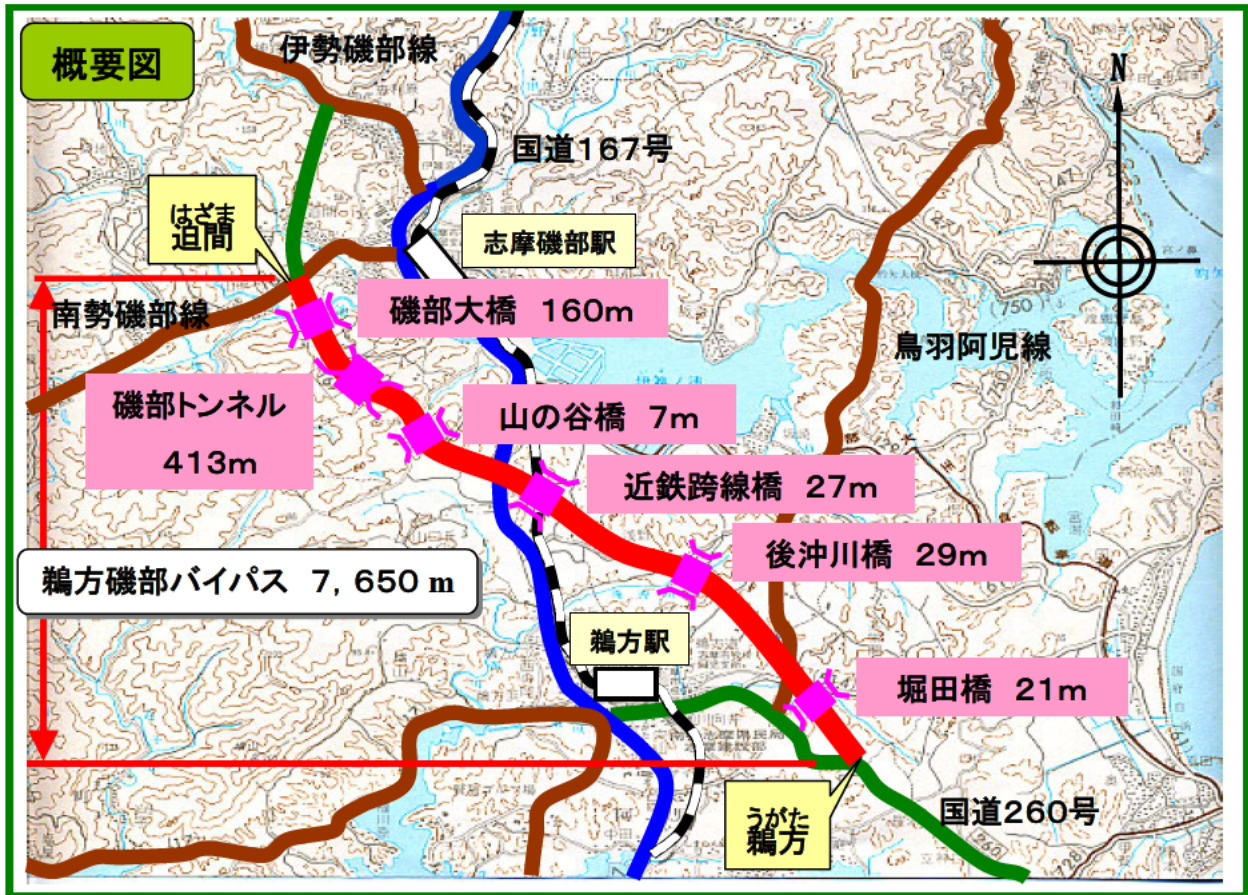

位置図

伊勢市

鳥羽市

国道167号

伊勢磯部線  
(通称伊勢道路)

鳥羽阿児線  
(通称パールロード)

南伊勢町

南勢磯部線

鵜方磯部バイパス

志摩市

国道260号

国道260号

①志摩磯部駅周辺の渋滞状況  
(事業着手当時)

②鵜方駅周辺の渋滞状況  
(現在)

**標準断面図**