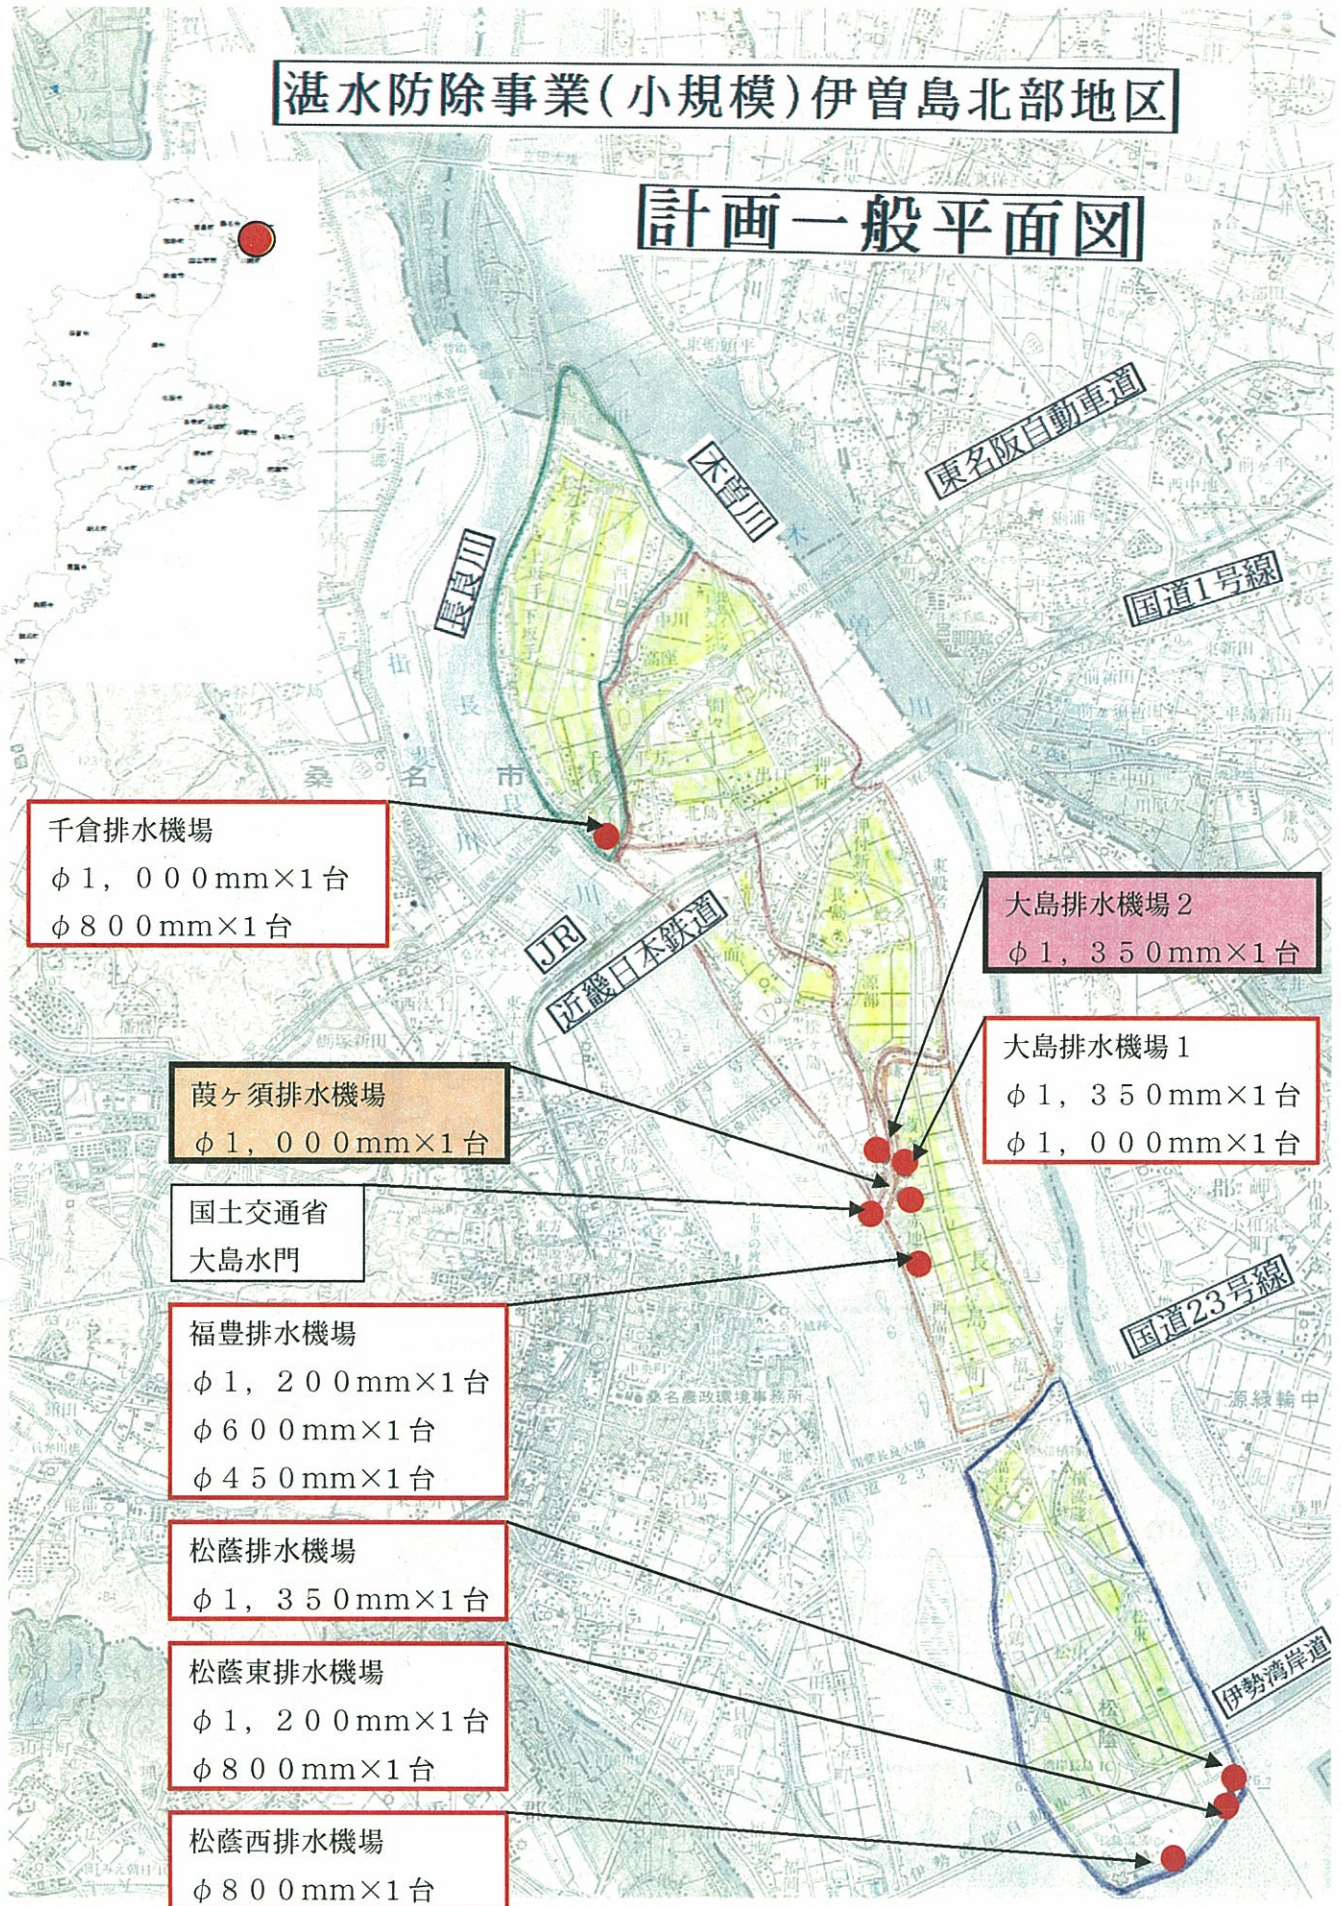

湛水防除事業(小規模)伊曾島北部地区

計画一般平面図

詳細位置図