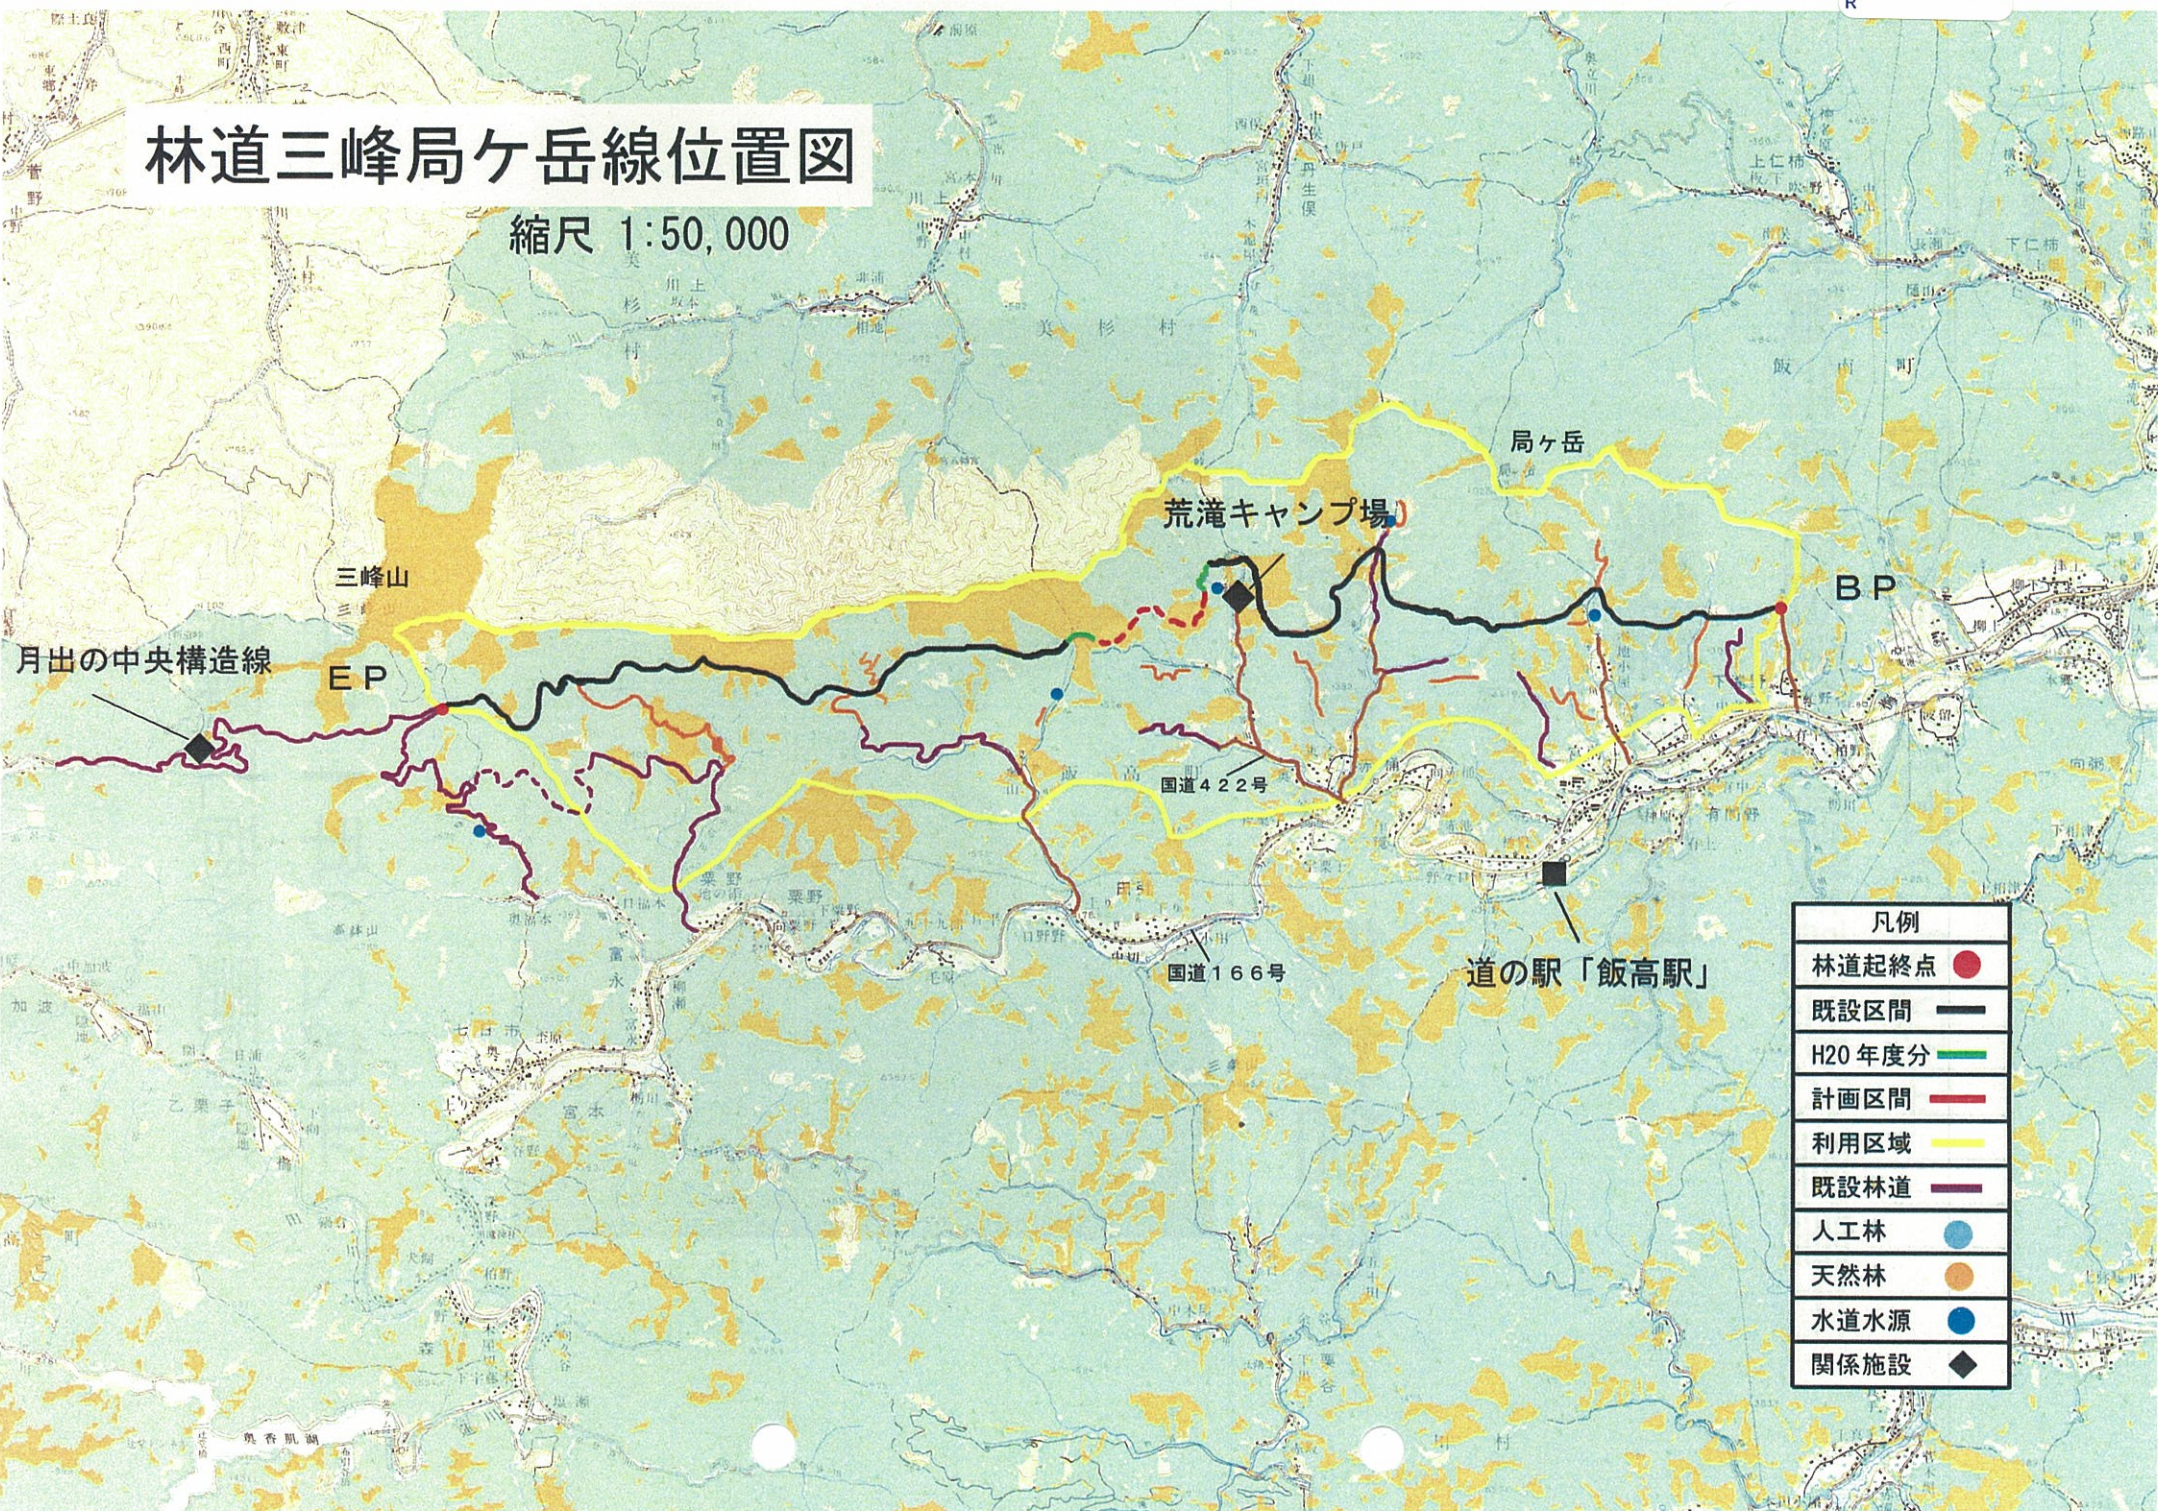

林道三峰局ヶ岳線位置図

縮尺 1:50,000

月出の中央構造線

EP

荒滝キャンプ場

局ヶ岳

BP

国道422号

国道166号

道の駅「飯高駅」

凡例	
林道起終点	●
既設区間	—
H20年度分	—
計画区間	—
利用区域	—
既設林道	—
人工林	●
天然林	●
水道水源	●
関係施設	◆