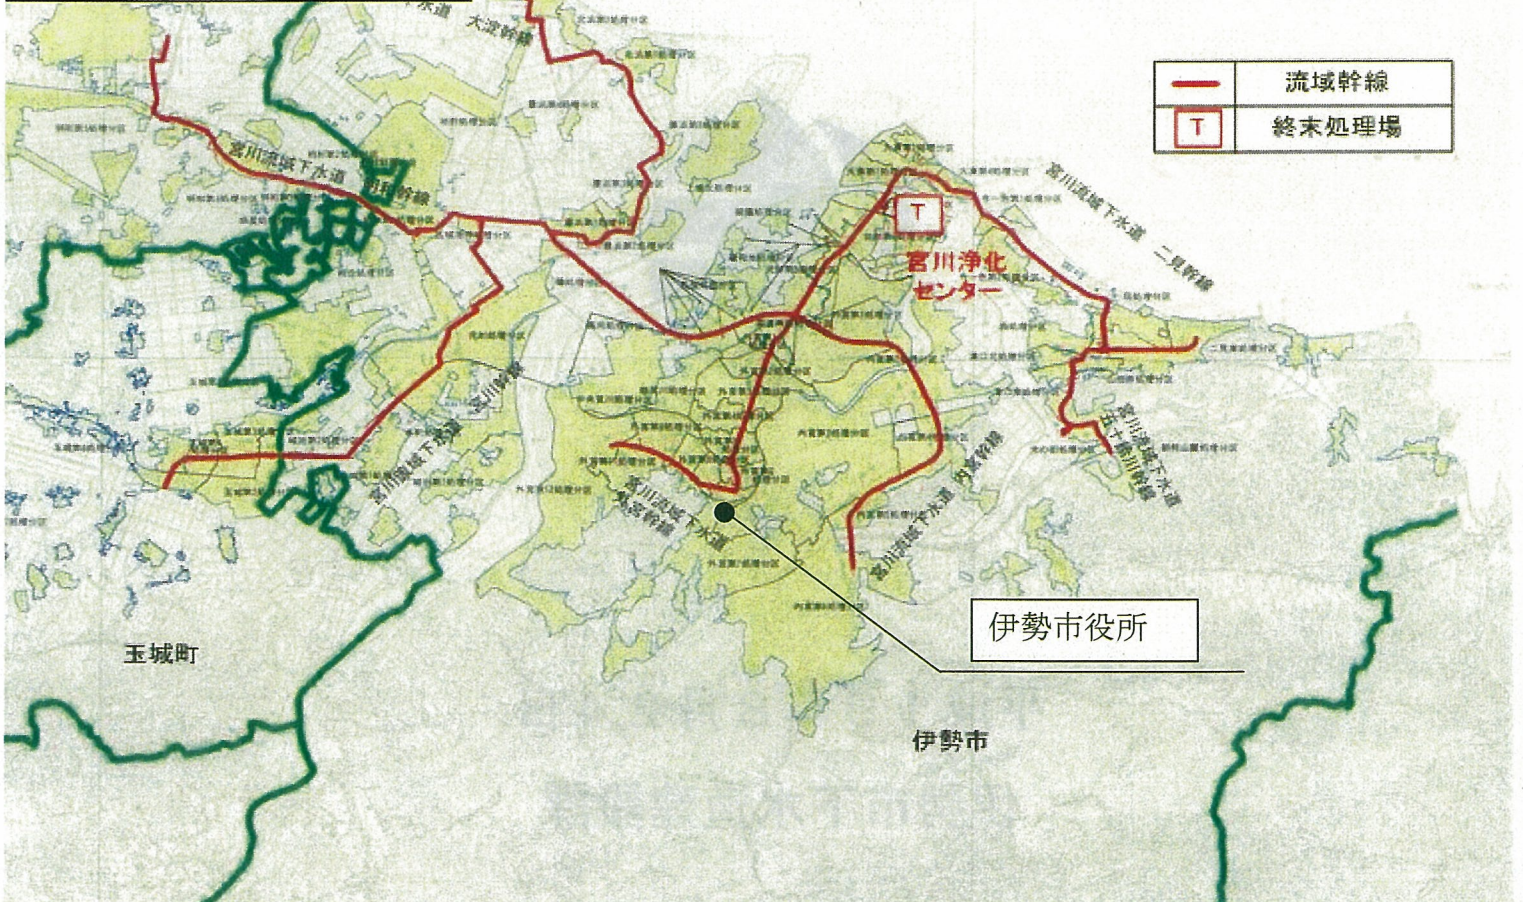

# 位置図

位置図

宮川流域下水道（宮川処理区）関連  
伊勢市公共下水道

宮川流域下水道（宮川処理区）関連  
伊勢市公共下水道事業拡大図