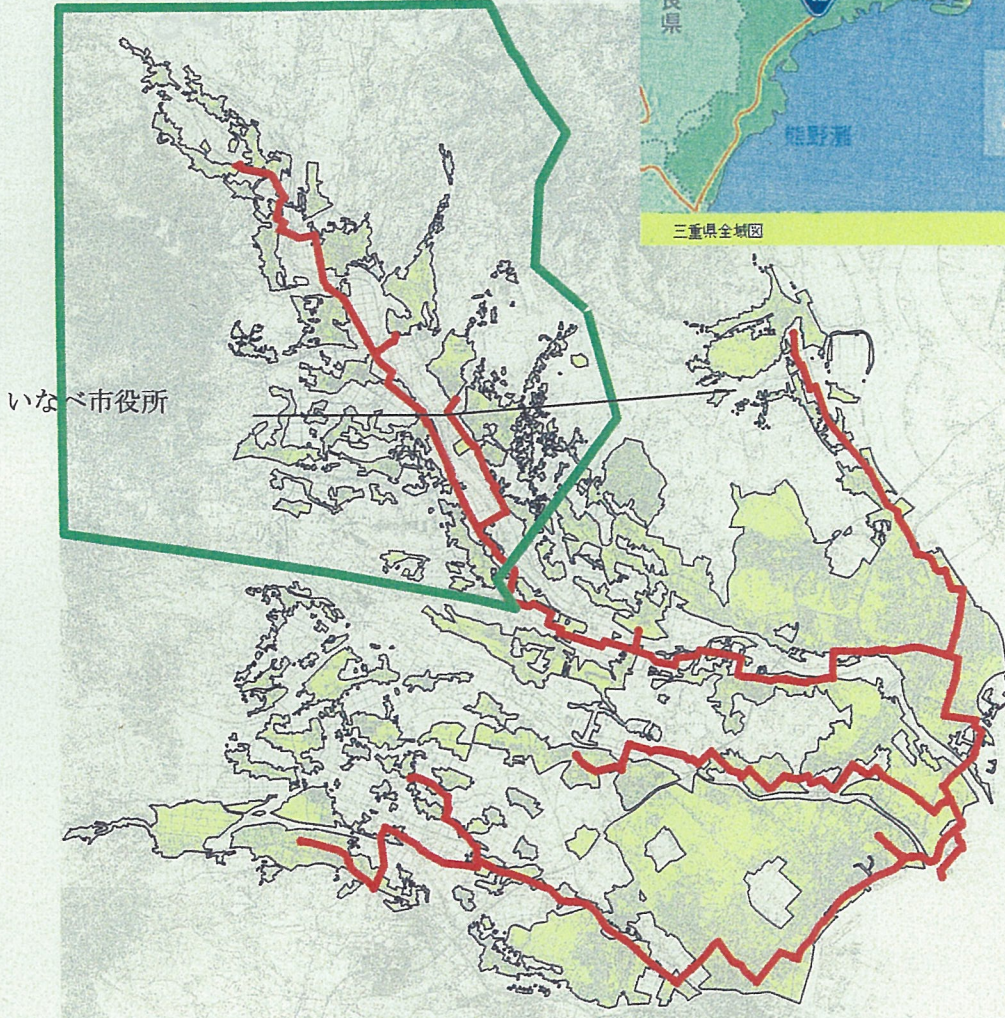

位置図

北勢流域下水道（北部処理区）関連
いなべ市公共下水道事業

緑枠内：北勢流域下水道（北部処理区）関連
いなべ市公共下水道事業

北勢流域下水道（北部処理区）関連
いなべ市公共下水道事業拡大図