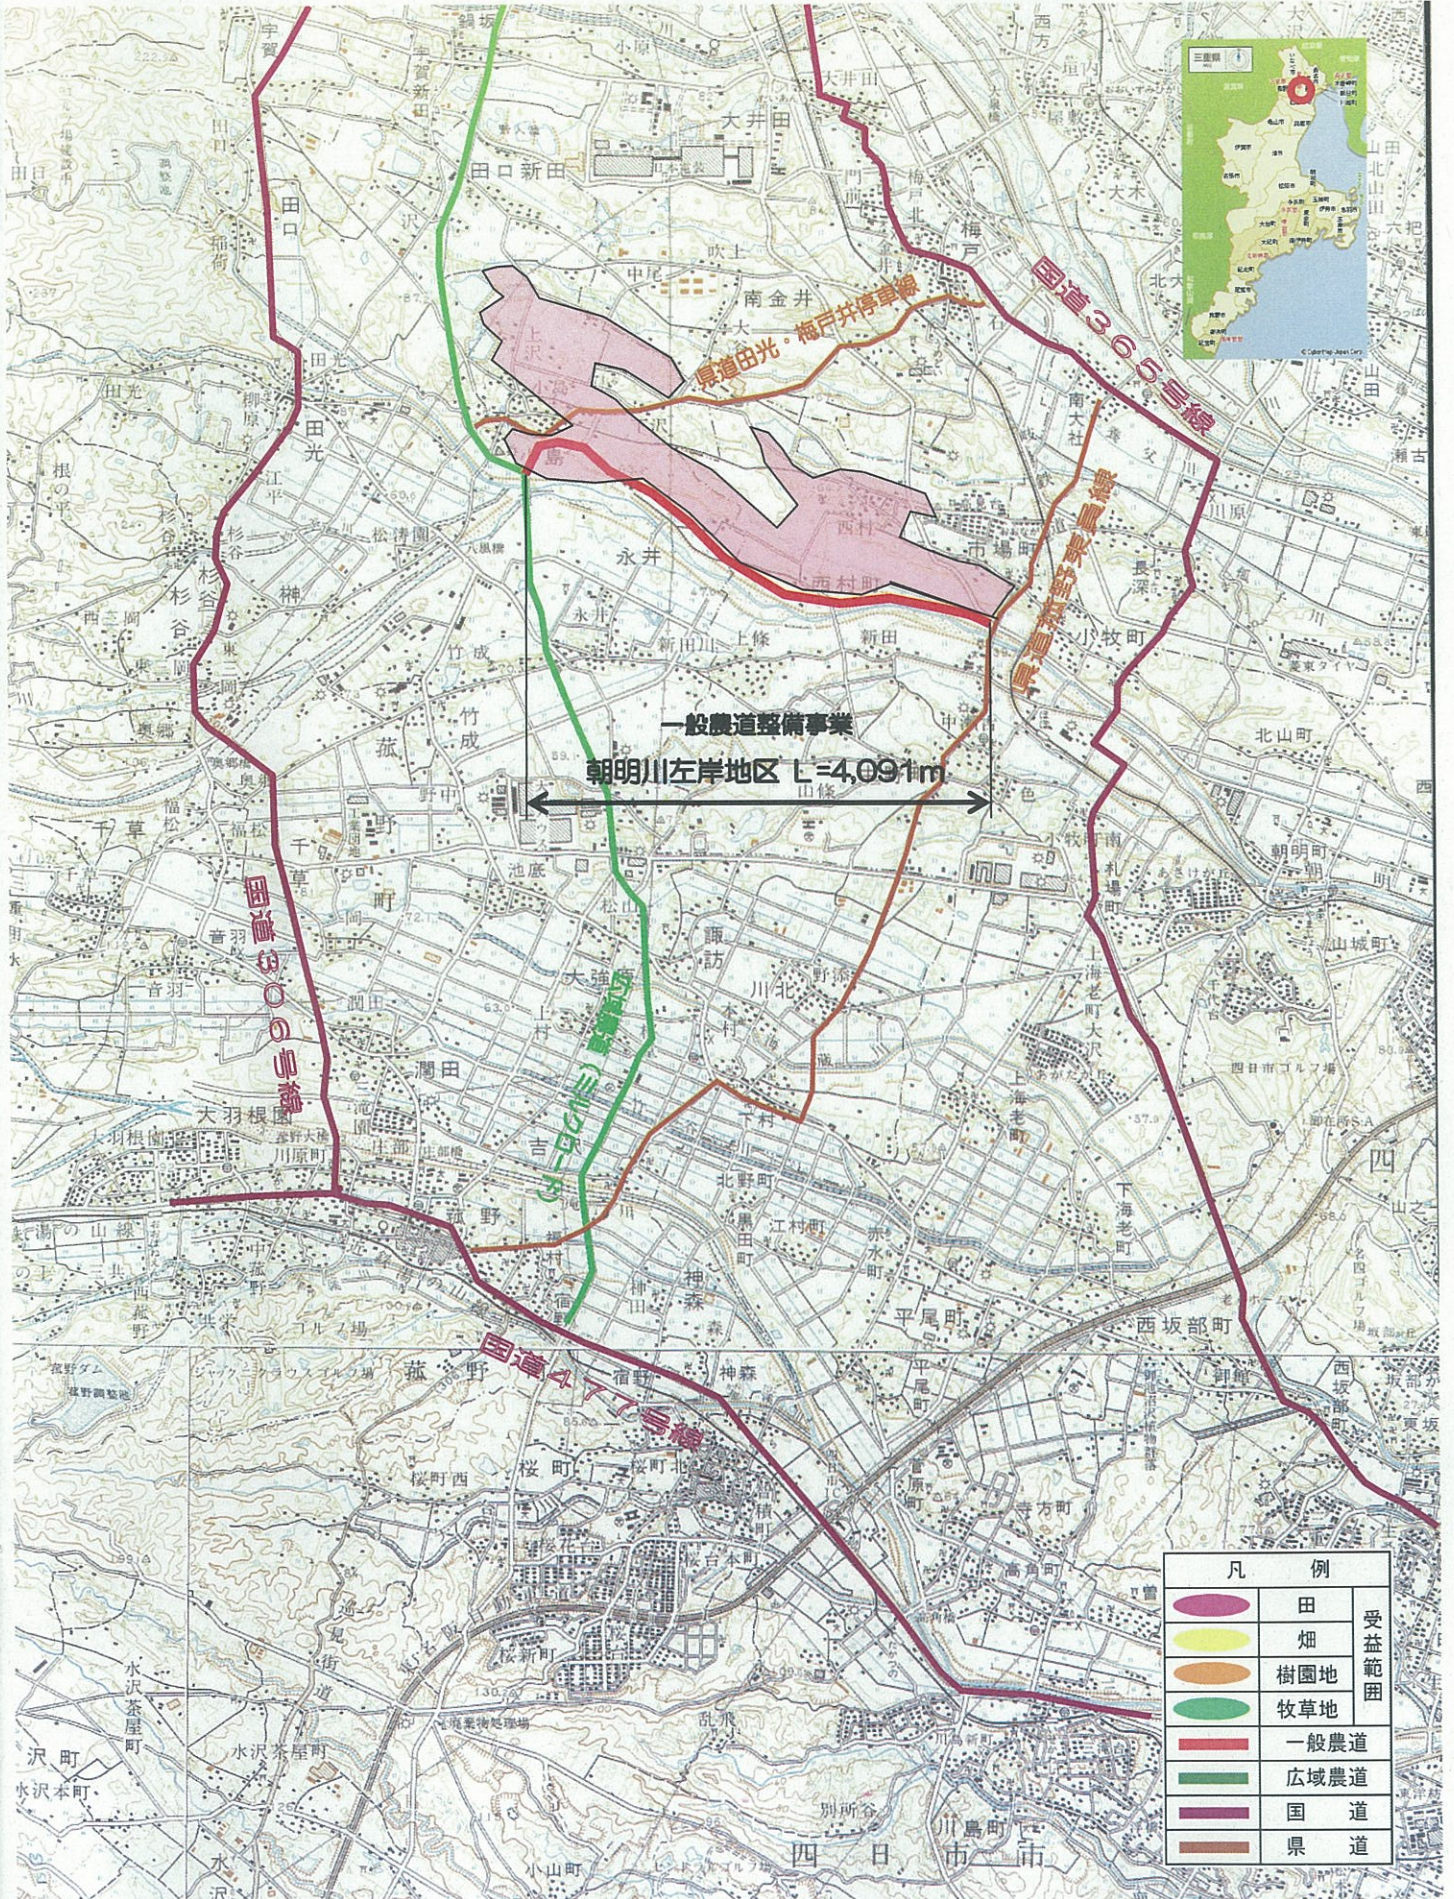

一般農道整備事業 朝明川左岸地区 位置図

凡 例		受益範囲
	田	
	畑	
	樹園地	
	牧草地	
	一般農道	
	広域農道	
	国 道	
	県 道	