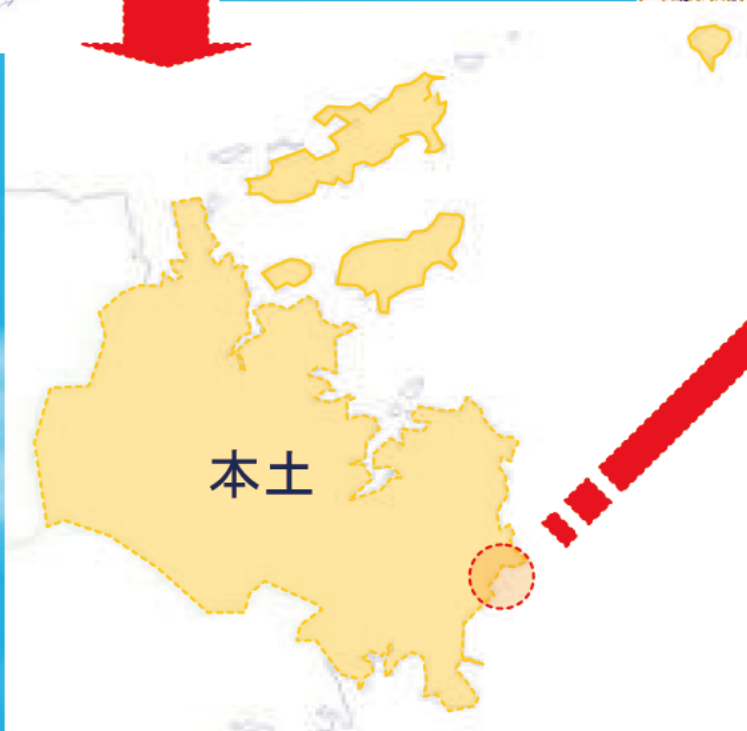

国崎漁港の位置

三重県

鳥羽市

太平洋

本土