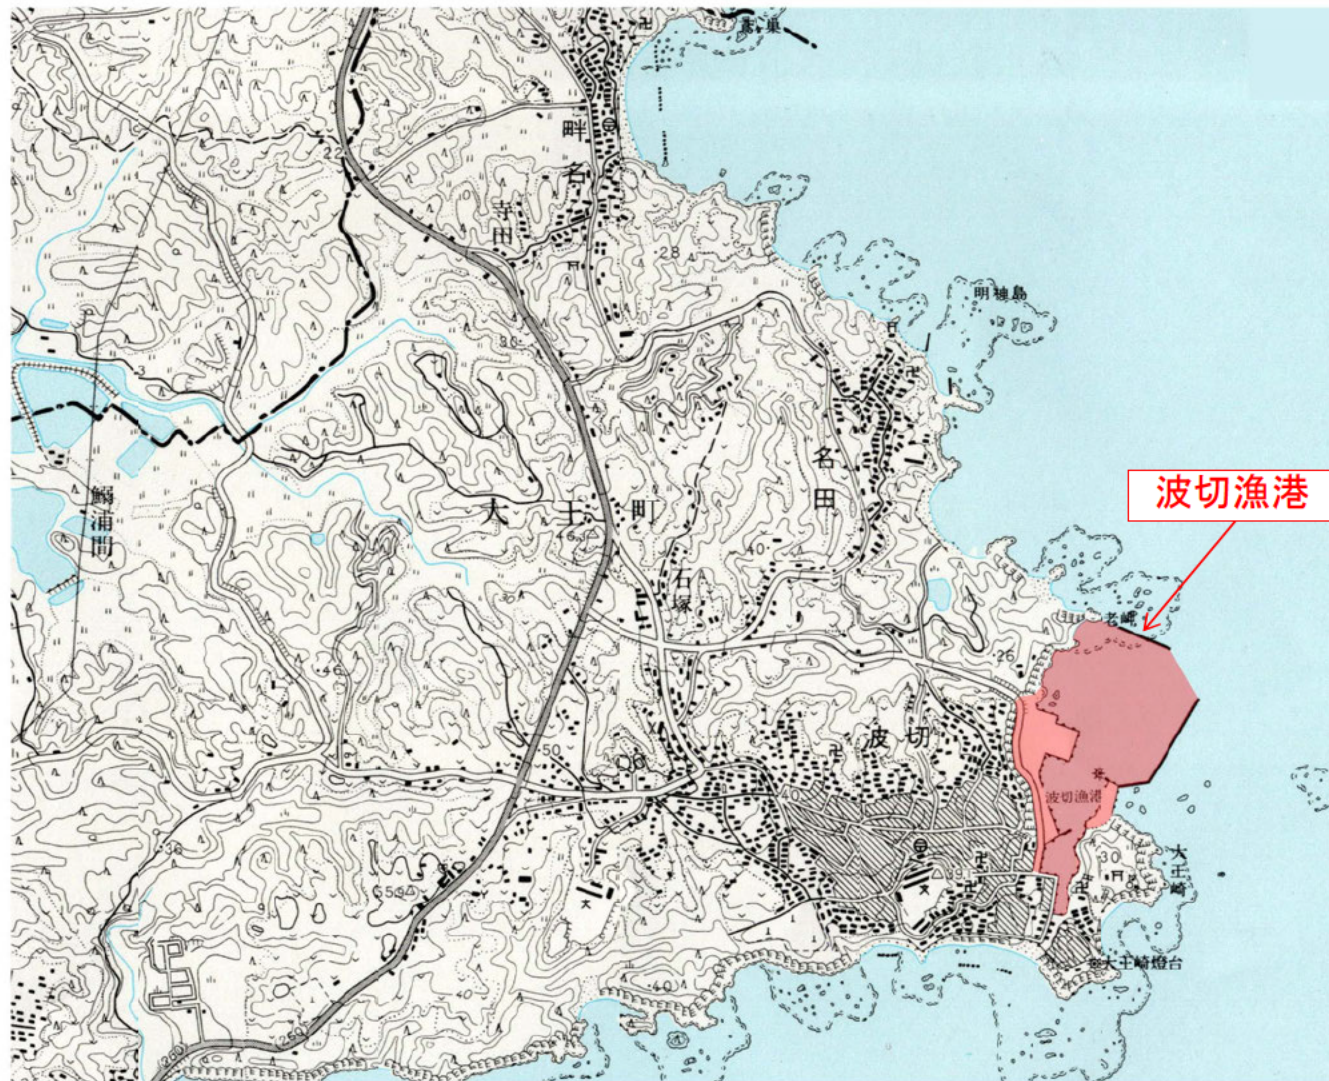

都道府県名

三重県

漁港名

波切

所管別

本土

図面種類

位置図

三重県

志摩市
大王町

波切漁港