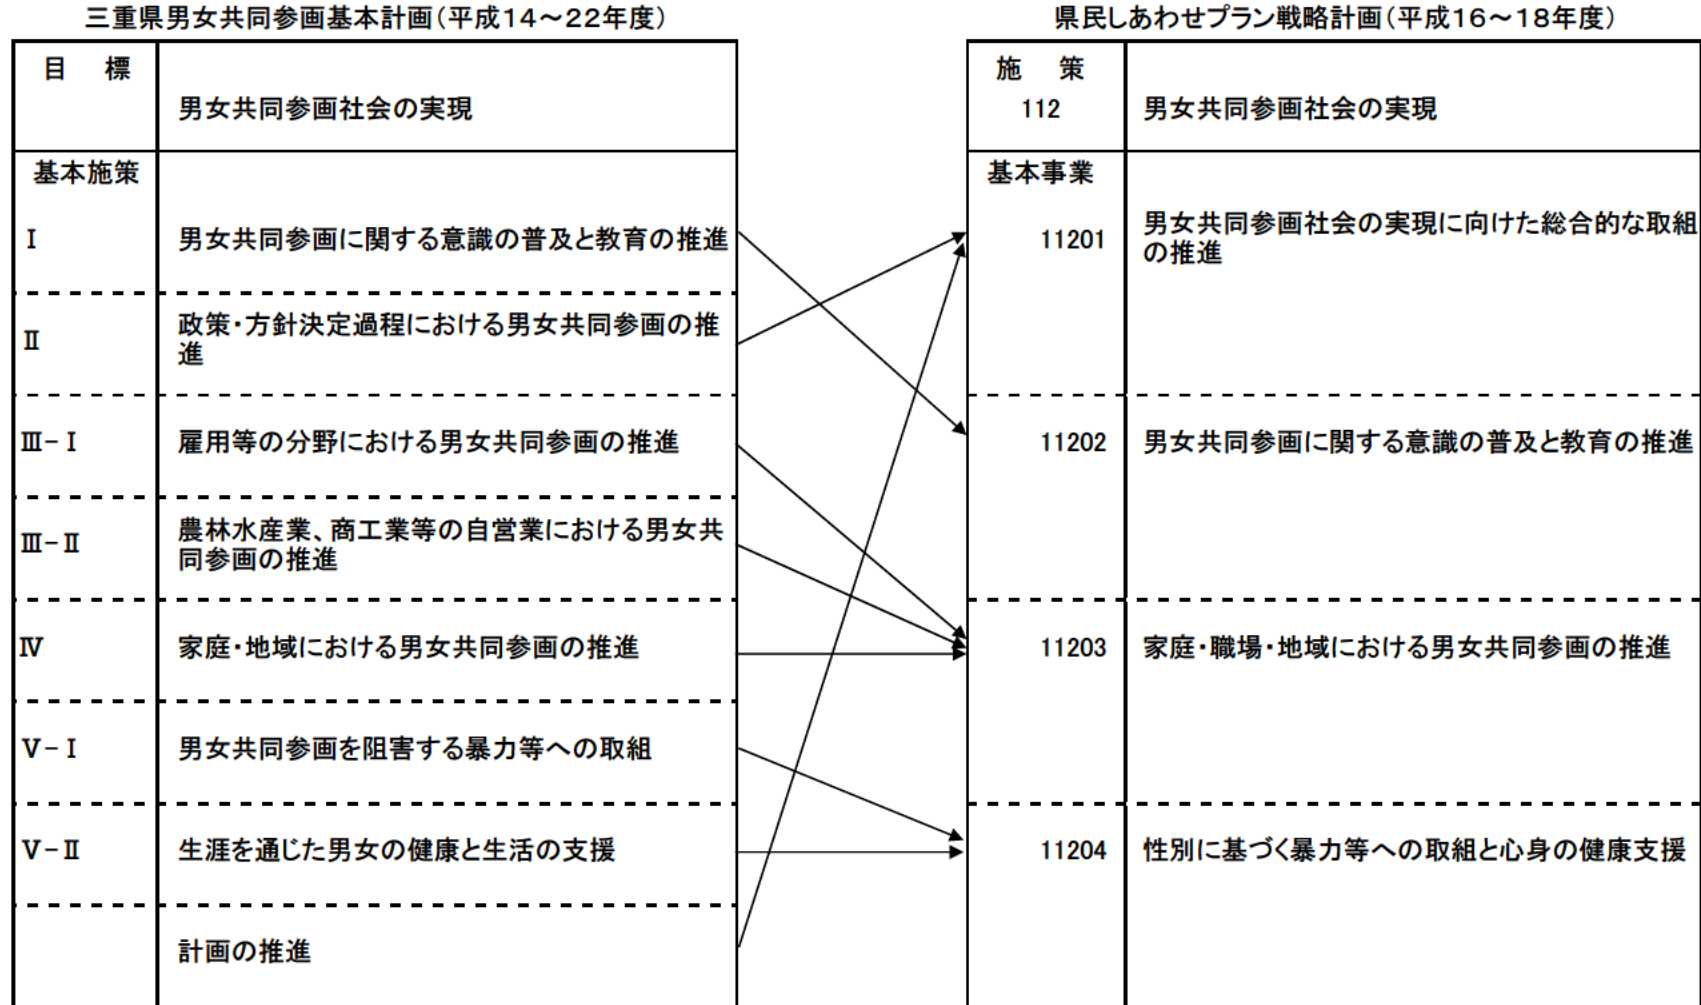

三重県男女共同参画基本計画と県民しあわせプラン戦略計画の相関図

※ みえ政策評価システムによる平成17年度事業の評価は、県民しあわせプランの施策体系により実施しています。