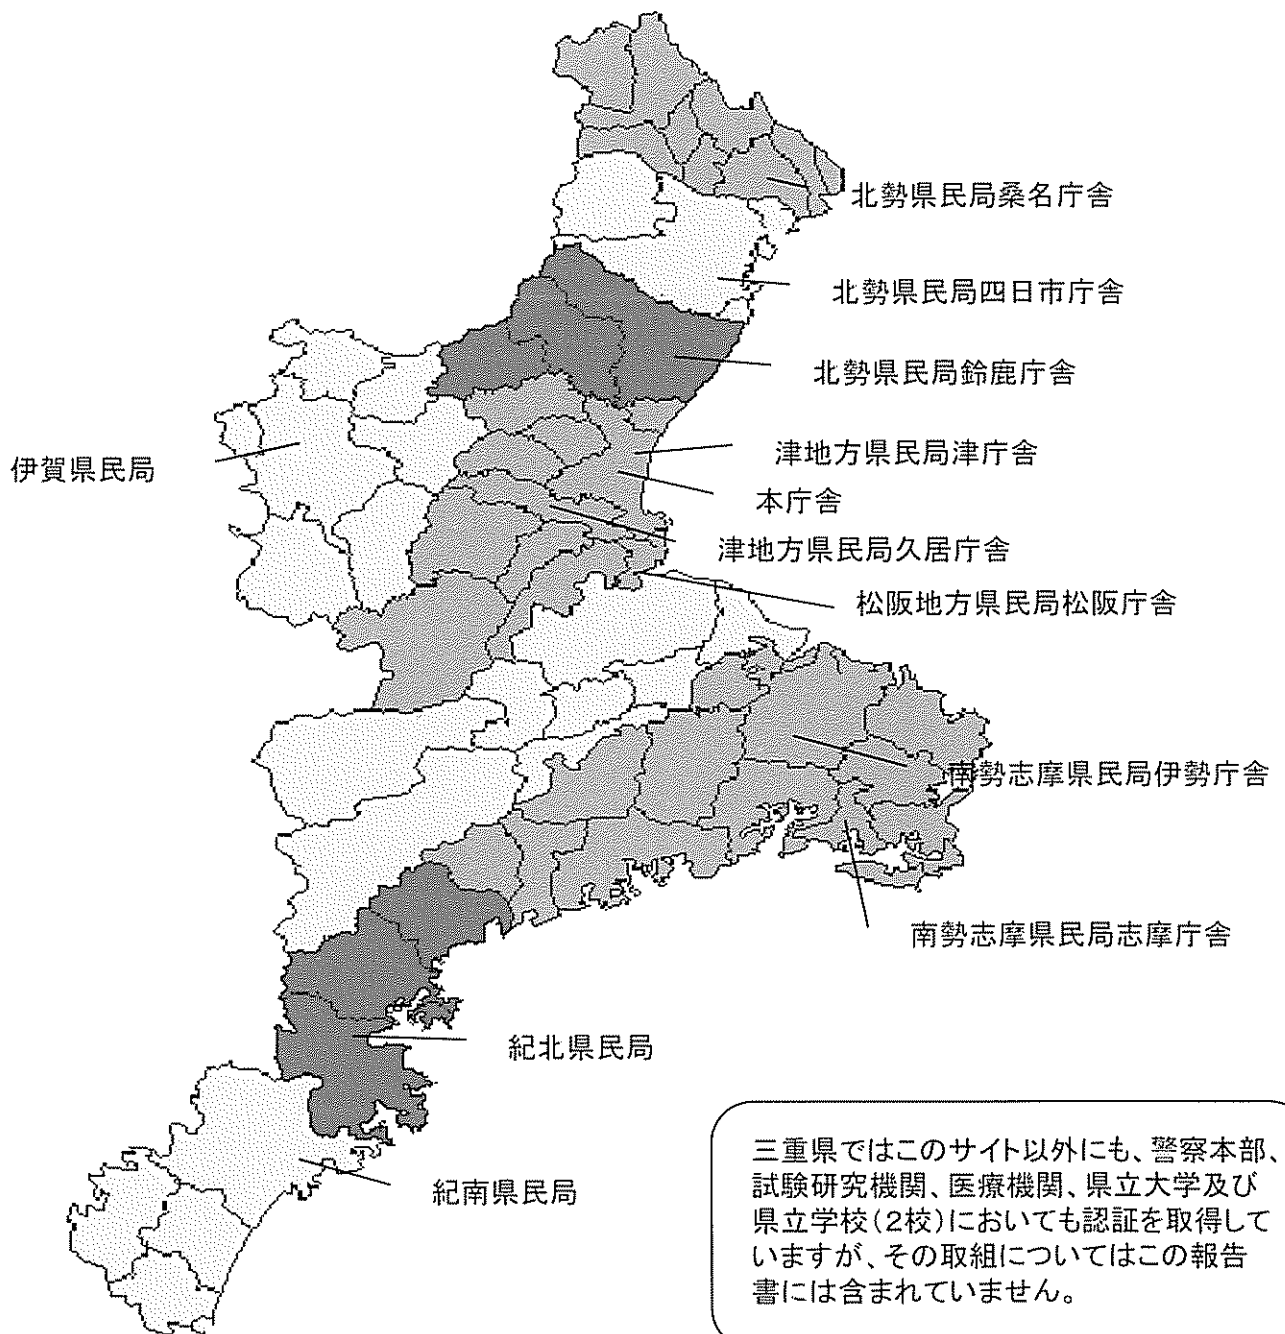

三重県の庁舎 位置図

(三重県庁 ISO14001 認証取得サイト)

みなさん初めまして、みえこです。
HP「三重の環境」ではお目にかかっていますが、今回環境報告書の中で用語のナビゲーターを担当します。
解説のある用語には「☆」を付けました。