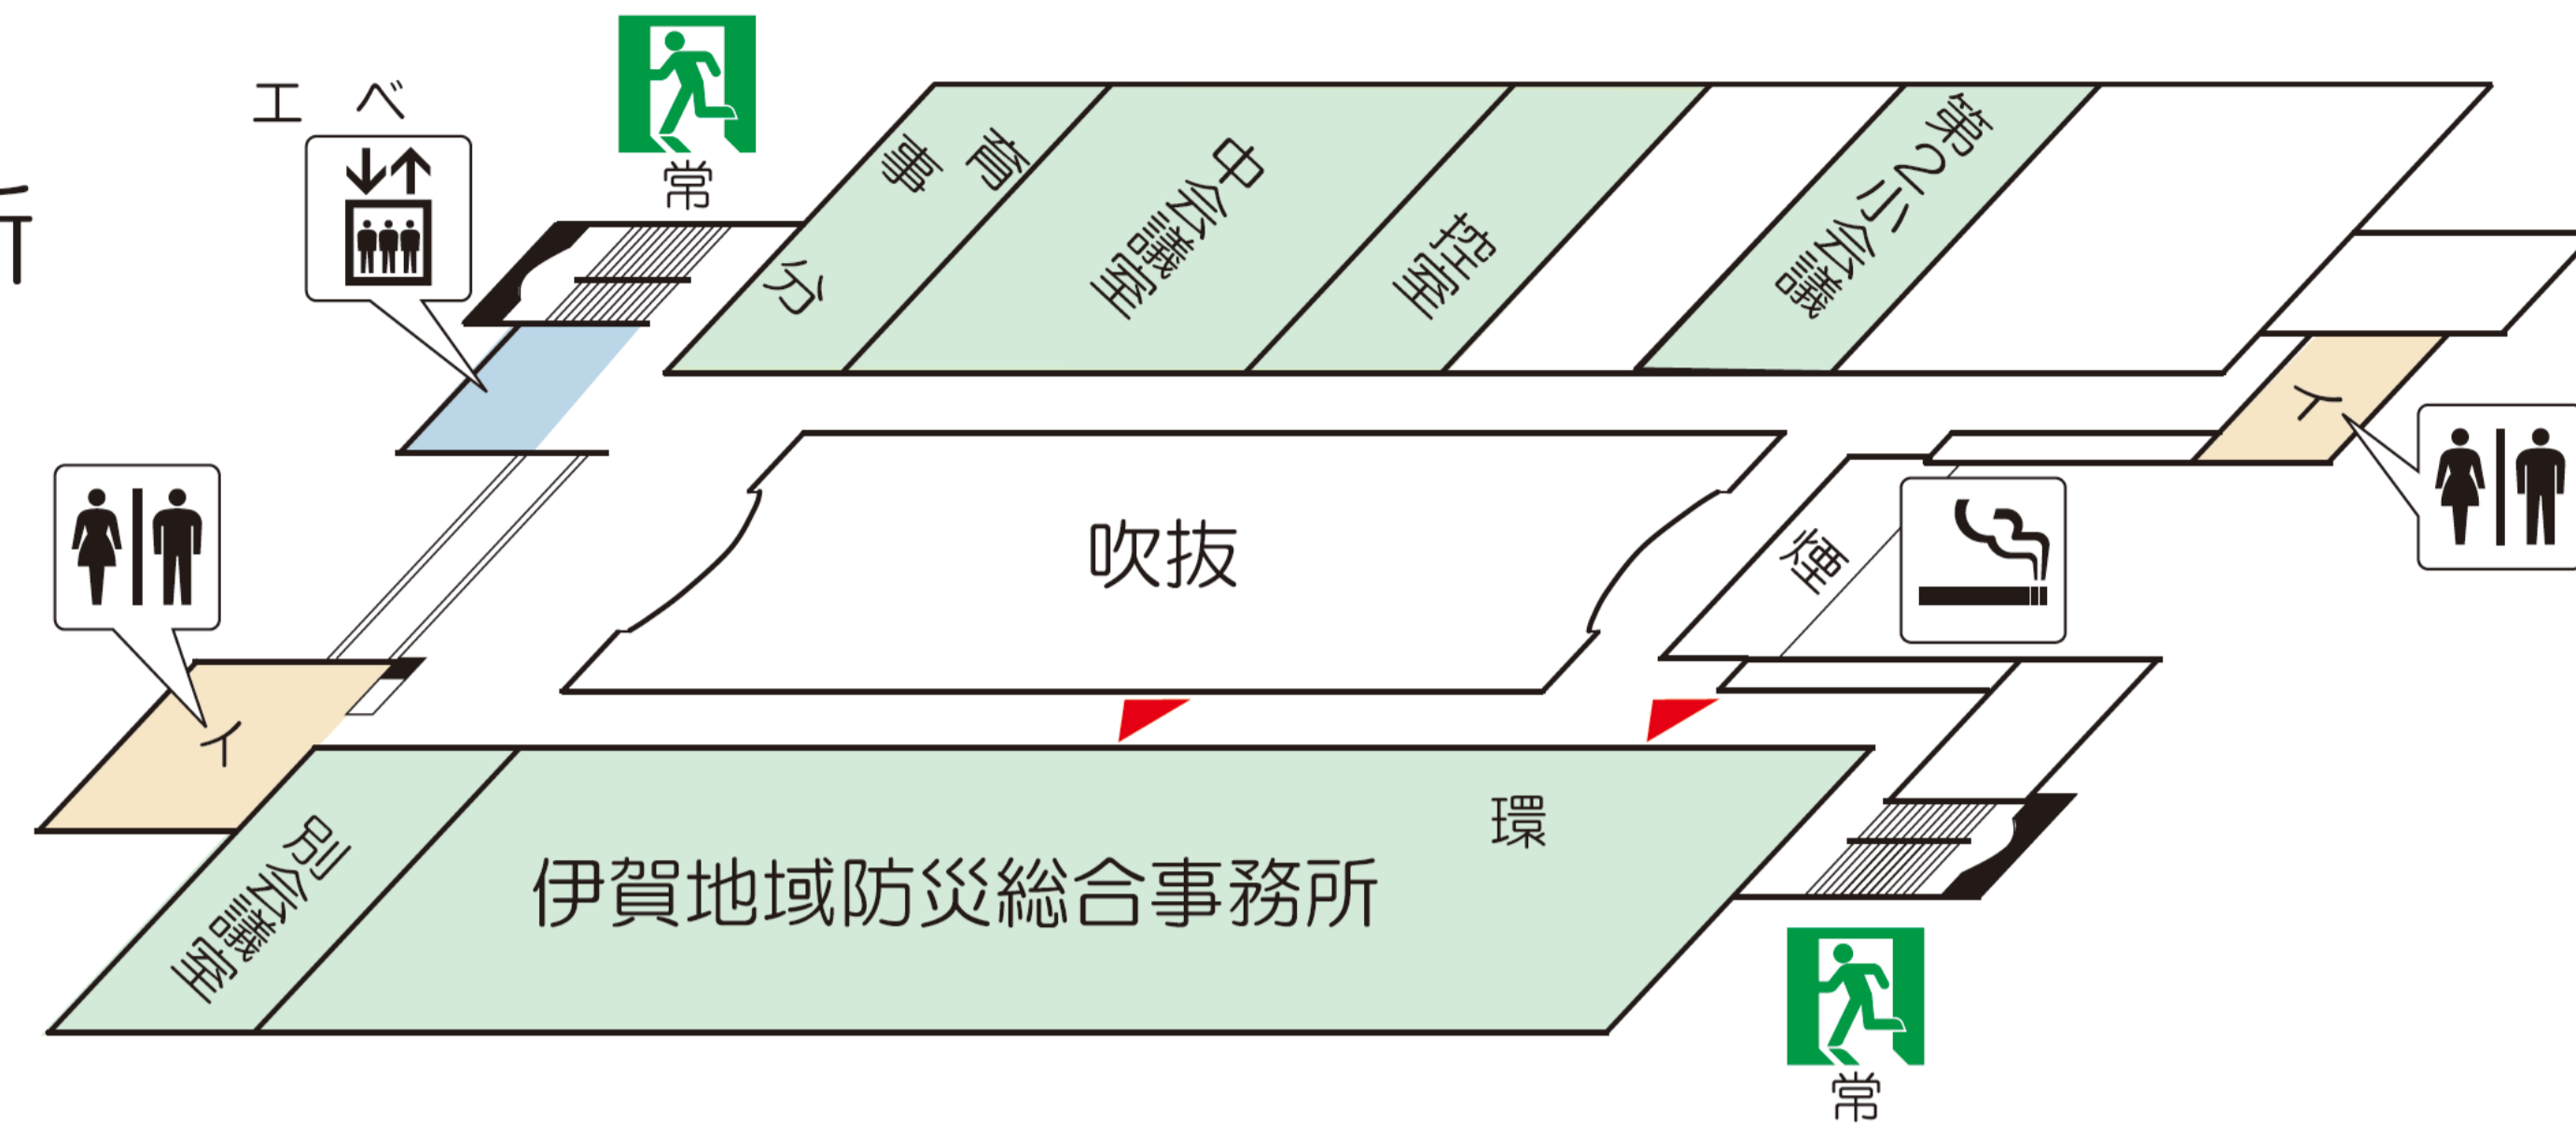

三重県伊賀庁舎案内図

わからない 場合には 伊賀地域防災総合事務所 総務生活課 内線 700 番) まで 連絡

3

伊賀地域防災総合事務所

三重県選管委員会伊賀地方書
県民の声伊賀相環
教育委員会事務局分室

中会議室
第2小会議室

2

伊賀保健所

旅券コーナー
食堂
喫茶
売店

1

伊賀県税事務所

伊賀保健所 (検診部門)

中央家畜保健衛生所伊賀支所

7

大会議室

6