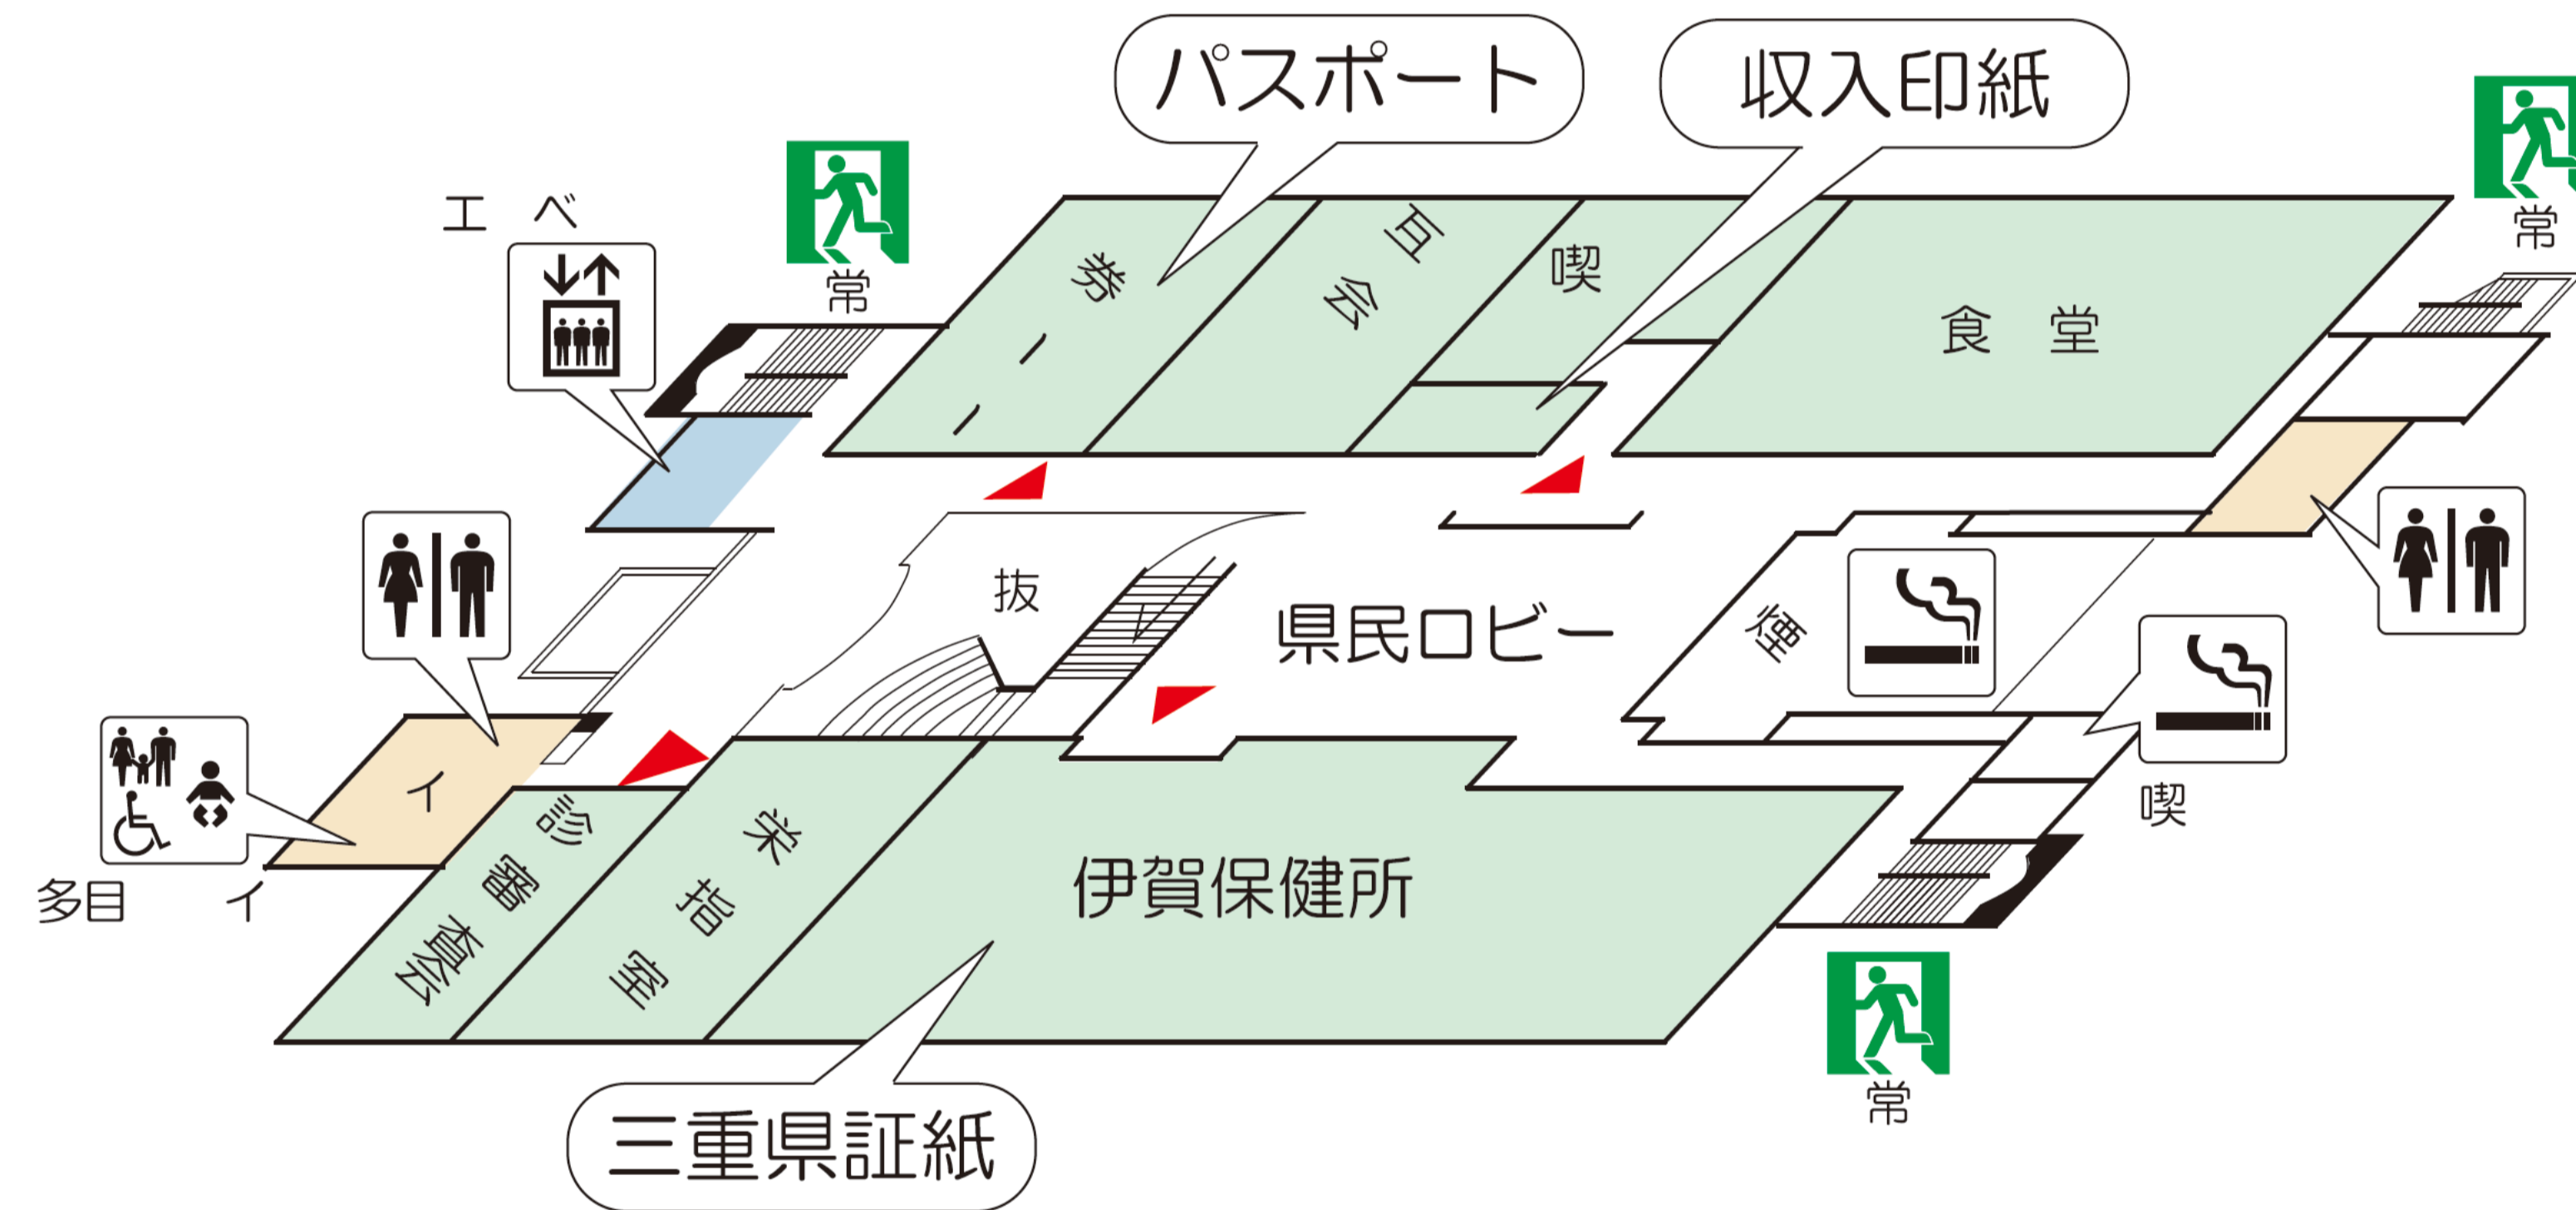

三重県伊賀庁舎案内図

わからない 場合には 伊賀地域防災総合事務所 総務生活課 内線 700 番) まで 連絡

3

伊賀地域防災総合事務所

三重県選管委員会伊賀地方書
県民の声伊賀相環
教育委員会事務局分室

中会議室
第2小会議室

2

伊賀保健所

旅券コーナー
食堂
喫茶
売店

1

伊賀県税事務所

伊賀保健所 (検診部門)

中央家畜保健衛生所伊賀支所

7

大会議室

6