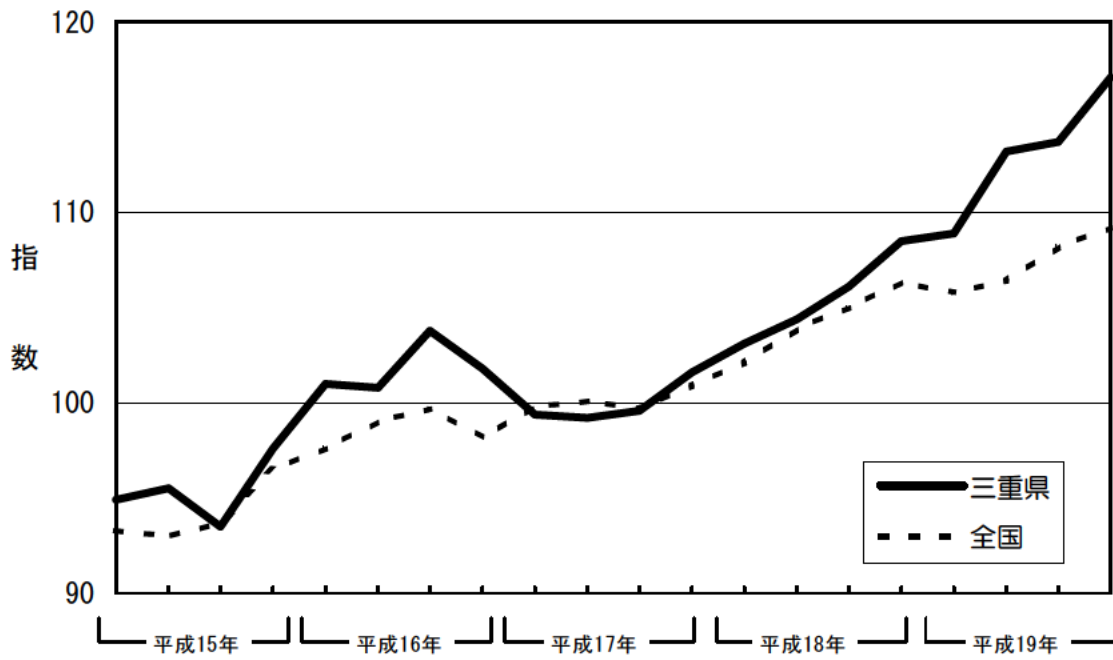

図1 全国・三重県鉱工業生産指数（季節調整済指数）

平成17年=100

図2 全国・三重県生産者製品在庫指数（季節調整済指数）

平成17年=100