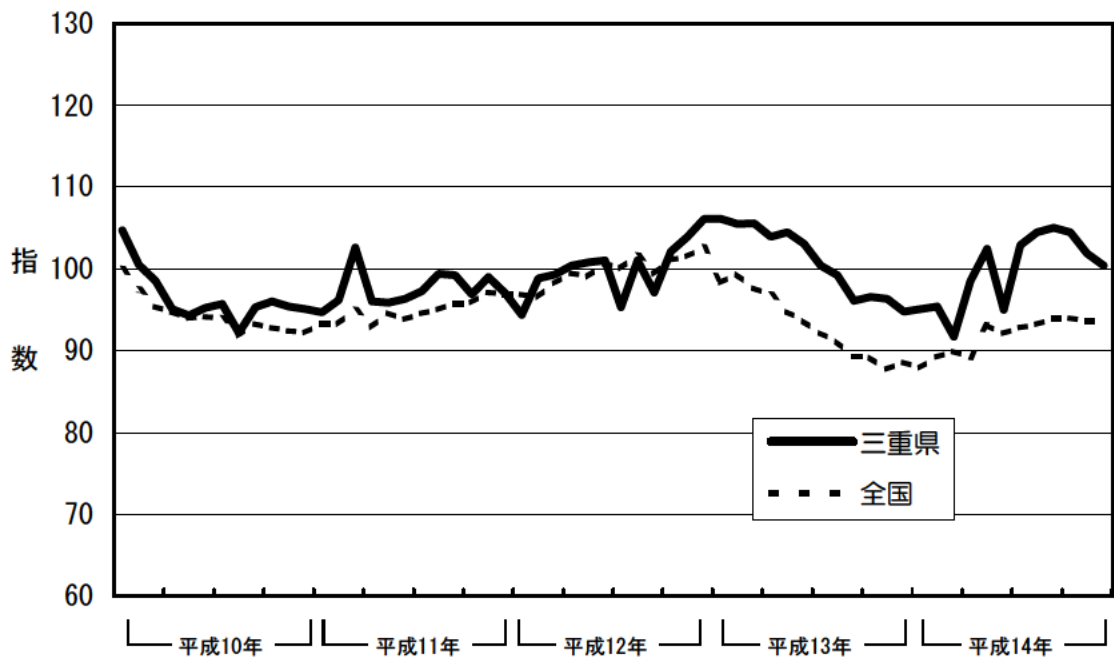

図1 全国・三重県鉱工業生産指数（季節調整済指数）

平成12年=100

図2 全国・三重県生産者製品在庫指数（季節調整済指数）

平成12年=100