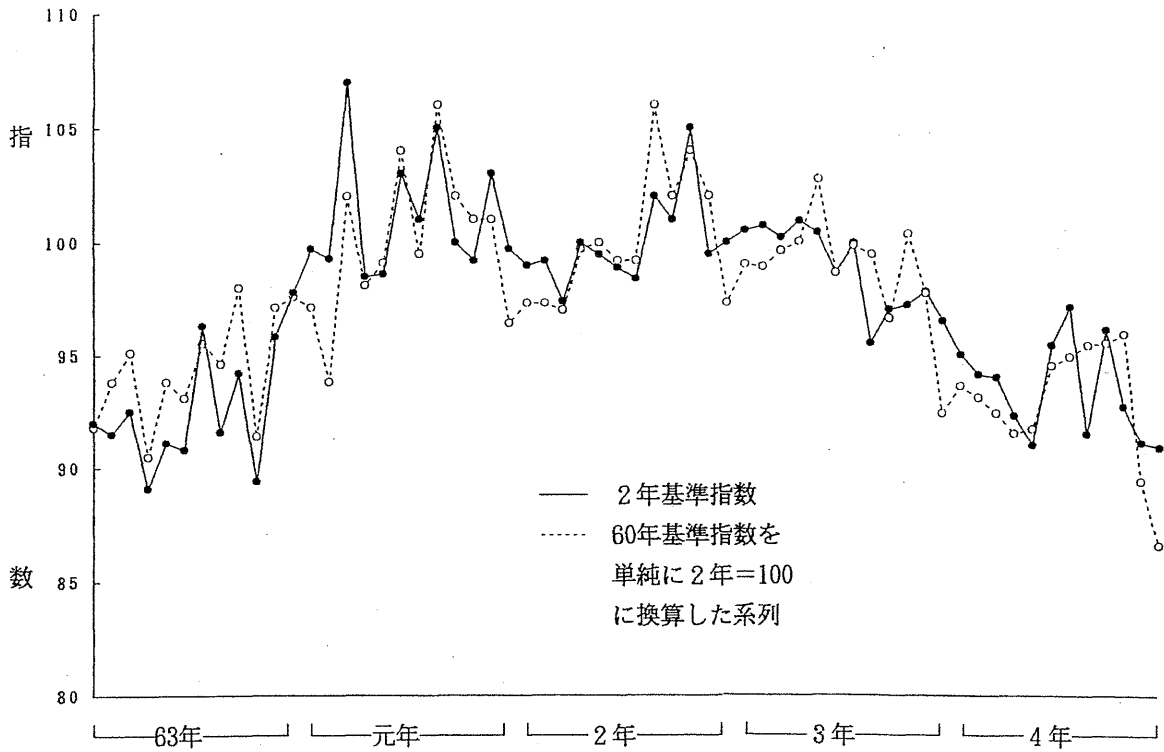

図5 三重県鋳工業生産指数 新旧比較 (季節調整済指数)

平成2年=100

図6 三重県鋳工業生産者製品在庫指数 新旧比較 (季節調整済指数)

平成2年=100