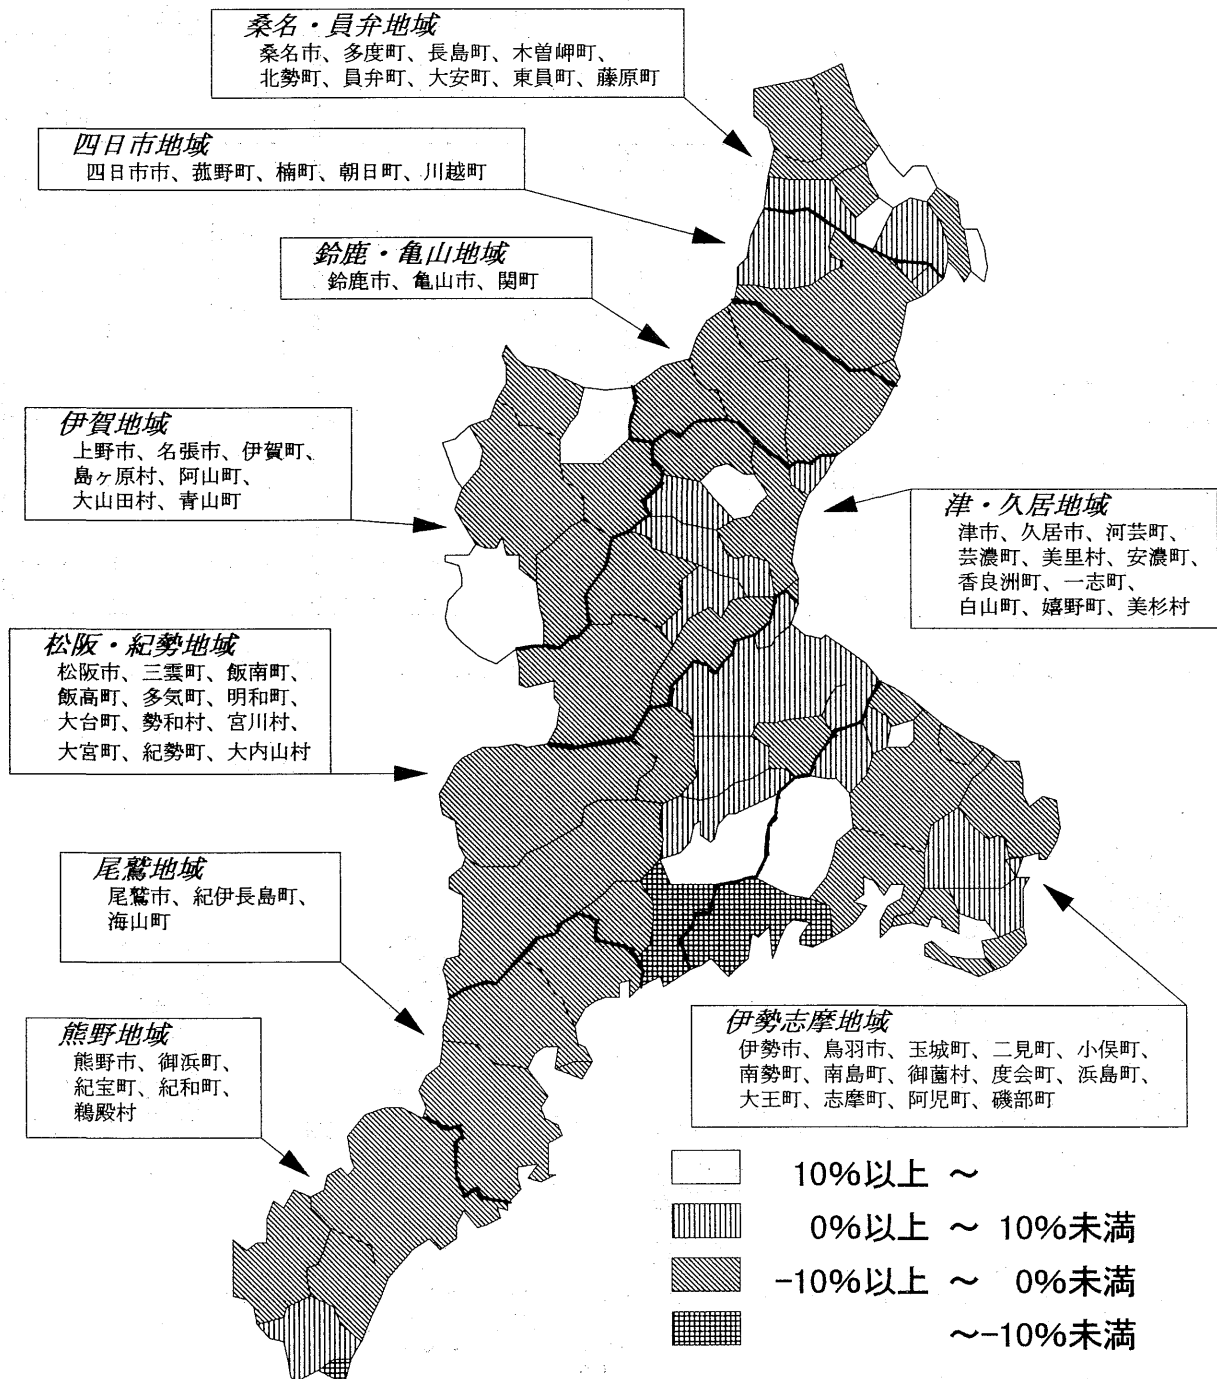

## 2 市町村別の概要

### (1) 事業所数

事業所数を市町村別にみると、四日市市の15,366事業所が最も多く全体の15.6%を占めている。

平成3年の前回調査結果との比較では、県内69市町村のうち28市町村(4市21町3村)で増加し、40市町村(9市26町5村)で減少している。なお、1村は増減なしとなっている。[表10, 図16]

図16 事業所数の市町村別増加率

表10 市町村別 比較表(事業所数)

平成8年事業所数	
四日市市	15,366
津市	9,322
松阪市	7,701
鈴鹿市	7,614
伊勢市	6,825
桑名市	5,899
上野市	3,683
名張市	3,196
尾鷲市	2,159
鳥羽市	2,057
久居市	1,873
熊野市	1,781
亀山市	1,719
菰野町	1,601
阿児町	1,569
東員町	907
紀伊長島町	890
志摩町	848
海山町	832
小俣町	802
北勢町	777
川越町	728
三雲町	674
明和町	663
嬉野町	662
多度町	610
白山町	593
磯部町	593
大台町	584
長島町	575
大安町	575
楠町	574
御浜町	563
南島町	554
南勢町	551
河芸町	550
玉城町	543
大王町	543
美杉村	533
御菌村	524
浜島町	500
青山町	488
二見町	485
一志町	482
員弁町	471
飯高町	471
度会町	446
安濃町	440
多気町	425
阿山町	414
伊賀町	404
芸濃町	397
藤原町	395
飯南町	393
紀宝町	393
関町	382
紀勢町	380
大宮町	352
朝日町	316
勢和村	271
大山田村	268
香良洲町	251
宮川村	250
木曾岬町	245
鵜殿村	218
美里村	151
紀和町	138
島ヶ原村	115
大内山村	96
<b>三重県</b>	<b>98,650</b>

平成3年事業所数	
四日市市	15,567
津市	9,466
鈴鹿市	7,748
松阪市	7,641
伊勢市	6,950
桑名市	5,570
上野市	3,989
名張市	2,806
尾鷲市	2,309
鳥羽市	2,087
熊野市	1,840
亀山市	1,721
久居市	1,719
菰野町	1,509
阿児町	1,487
紀伊長島町	959
海山町	901
志摩町	876
北勢町	801
小俣町	799
東員町	785
川越町	721
多度町	672
嬉野町	669
明和町	647
三雲町	646
白山町	623
南島町	620
楠町	601
大王町	595
美杉村	589
南勢町	587
御浜町	586
大台町	567
磯部町	559
河芸町	539
大安町	531
二見町	521
玉城町	510
浜島町	504
青山町	490
飯高町	483
員弁町	478
一志町	472
長島町	445
御菌村	442
多気町	435
飯南町	434
芸濃町	430
藤原町	425
紀勢町	425
阿山町	420
関町	408
度会町	396
紀宝町	372
伊賀町	360
安濃町	351
大宮町	312
朝日町	296
大山田村	272
勢和村	271
宮川村	266
香良洲町	265
鵜殿村	245
木曾岬町	211
美里村	147
紀和町	142
島ヶ原村	103
大内山村	97
<b>三重県</b>	<b>98,710</b>