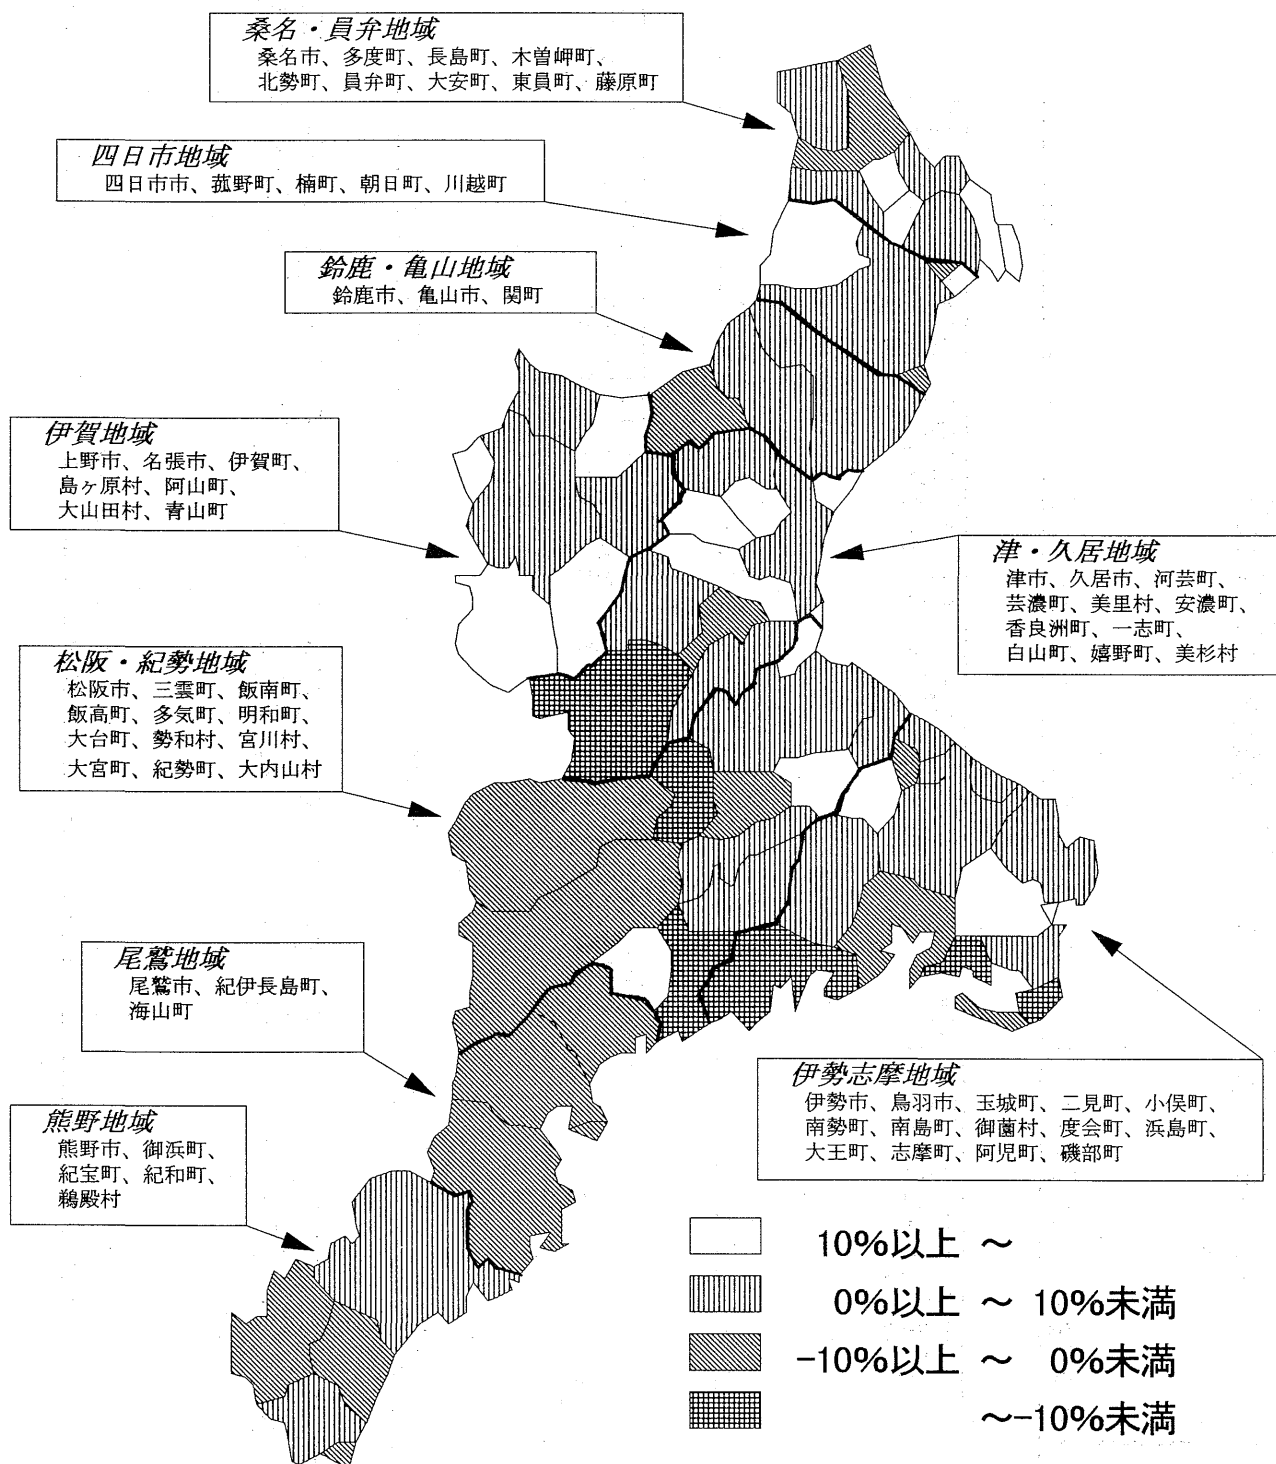

## (2) 従業者数

従業者数を市町村別にみると、四日市市の164,473人が最も多く全体の18.5%を占めている。

平成3年の前回調査結果との比較では、県内69市町村のうち47市町村(12市29町6村)で増加し、22市町村(1市18町3村)で減少している。[表11, 図17]

図17 従業者数の市町村別増加率

表 1 1 市町村別 比較表(従業者数)

平成 8 年従業者数	平成 3 年従業者数	H3~H8 増加数	H3~H8 増加率(%)	1 事業所当たり(人)
四日市市 164,473	四日市市 158,638	四日市市 5,835	員弁町 57.9	朝日町 19.2
津市 103,574	津市 98,207	津市 5,367	長島町 39.3	大安町 15.9
鈴鹿市 81,870	鈴鹿市 81,350	名張市 4,713	磯部町 38.5	伊賀町 13.8
松阪市 62,410	松阪市 61,793	桑名市 3,738	多気町 32.4	木曾岬町 12.0
伊勢市 50,628	伊勢市 50,121	久居市 2,351	木曾岬町 29.6	玉城町 11.8
桑名市 49,299	桑名市 45,561	菰野町 2,016	島ヶ原村 25.7	川越町 11.6
上野市 33,424	上野市 32,013	員弁町 1,907	名張市 20.2	安濃町 11.2
名張市 28,038	名張市 23,325	長島町 1,692	青山町 18.7	津市 11.1
亀山市 18,428	亀山市 17,202	磯部町 1,586	香良洲町 18.4	員弁町 11.0
久居市 18,234	久居市 15,883	上野市 1,411	安濃町 17.6	鈴鹿市 10.8
鳥羽市 14,775	鳥羽市 14,691	亀山市 1,226	三雲町 17.4	亀山市 10.7
菰野町 13,946	尾鷲市 12,733	東員町 1,200	東員町 17.0	四日市市 10.7
尾鷲市 12,503	菰野町 11,930	川越町 998	菰野町 16.9	長島町 10.4
阿児町 11,193	阿児町 10,527	多気町 993	美里村 15.8	小俣町 10.4
熊野市 9,834	熊野市 9,327	三雲町 974	玉城町 15.0	三雲町 9.7
大安町 9,165	小俣町 8,624	玉城町 839	久居市 14.8	久居市 9.7
川越町 8,444	大安町 8,392	大安町 773	大内山村 14.3	磯部町 9.6
小俣町 8,308	川越町 7,446	安濃町 735	川越町 13.4	明和町 9.6
東員町 8,244	東員町 7,044	木曾岬町 671	伊賀町 13.0	鶯殿村 9.6
三雲町 6,565	北勢町 6,287	阿児町 666	河芸町 10.6	多気町 9.5
玉城町 6,415	朝日町 6,150	伊賀町 645	紀宝町 10.0	関町 9.4
明和町 6,353	明和町 6,082	松阪市 617	阿山町 9.6	楠町 9.4
北勢町 6,261	三雲町 5,591	青山町 543	大安町 9.2	御菌村 9.4
朝日町 6,069	玉城町 5,576	鈴鹿市 520	芸濃町 8.8	多度町 9.4
長島町 5,992	楠町 5,482	伊勢市 507	菰野町 8.5	東員町 9.1
多度町 5,710	多度町 5,449	熊野市 507	藤原町 8.5	上野市 9.1
磯部町 5,706	紀伊長島町 5,247	河芸町 465	桑名市 8.2	河芸町 8.8
伊賀町 5,588	菰野町 5,113	菰野町 434	度会町 7.4	名張市 8.8
菰野町 5,547	白山町 5,102	阿山町 292	亀山市 7.1	菰野町 8.7
楠町 5,396	伊賀町 4,943	明和町 271	阿児町 6.3	白山町 8.7
員弁町 5,199	御菌村 4,829	多度町 261	二見町 5.6	大山田村 8.4
白山町 5,161	海山町 4,602	藤原町 253	菰野町 5.5	菰野町 8.4
御菌村 4,922	河芸町 4,367	香良洲町 251	津市 5.5	島ヶ原村 8.4
安濃町 4,917	志摩町 4,313	芸濃町 241	熊野市 5.4	桑名市 8.4
紀伊長島町 4,908	長島町 4,300	島ヶ原村 197	多度町 4.8	藤原町 8.2
河芸町 4,832	安濃町 4,182	紀宝町 194	明和町 4.5	松阪市 8.1
海山町 4,358	磯部町 4,120	度会町 187	上野市 4.4	北勢町 8.1
志摩町 4,063	一志町 3,780	大台町 182	大宮町 4.0	阿山町 8.0
多気町 4,057	関町 3,612	二見町 168	大山田村 3.9	美里村 7.6
関町 3,596	南勢町 3,595	美里村 156	四日市市 3.7	芸濃町 7.5
一志町 3,575	南島町 3,448	御菌村 93	宮川村 2.4	大内山村 7.5
大台町 3,480	大台町 3,298	大内山村 90	御菌村 1.9	伊勢市 7.4
南勢町 3,458	員弁町 3,292	鳥羽市 84	白山町 1.2	一志町 7.4
青山町 3,453	浜島町 3,274	大山田村 84	伊勢市 1.0	鳥羽市 7.2
阿山町 3,320	大王町 3,161	大宮町 80	松阪市 1.0	阿児町 7.1
藤原町 3,237	多気町 3,064	白山町 59	鈴鹿市 0.6	青山町 7.1
二見町 3,169	阿山町 3,028	宮川村 34	鳥羽市 0.6	二見町 6.5
芸濃町 2,991	二見町 3,001	関町 -16	北勢町 -0.4	香良洲町 6.4
浜島町 2,964	御浜町 3,001	北勢町 -26	明和町 -0.4	南勢町 6.3
木曾岬町 2,937	藤原町 2,984	紀和町 -35	朝日町 -1.3	度会町 6.1
御浜町 2,859	美杉村 2,920	勢和村 -55	楠町 -1.6	大台町 6.0
大王町 2,852	青山町 2,910	朝日町 -81	尾鷲市 -1.8	浜島町 5.9
南島町 2,782	芸濃町 2,750	楠町 -86	勢和村 -3.7	大宮町 5.9
度会町 2,704	度会町 2,517	鶯殿村 -131	小俣町 -3.7	宮川村 5.8
美杉村 2,512	飯高町 2,486	南勢町 -137	南勢町 -3.8	尾鷲市 5.8
飯高町 2,341	木曾岬町 2,266	御浜町 -142	御浜町 -4.7	熊野市 5.5
大山田村 2,262	鶯殿村 2,217	飯高町 -145	紀和町 -5.2	紀伊長島町 5.5
紀宝町 2,143	大山田村 2,178	飯南町 -195	海山町 -5.3	紀宝町 5.5
鶯殿村 2,086	紀勢町 2,146	一志町 -205	一志町 -5.4	勢和村 5.3
大宮町 2,060	飯南町 2,071	尾鷲市 -230	志摩町 -5.8	大王町 5.3
紀勢町 1,878	大宮町 1,980	海山町 -244	飯高町 -5.8	海山町 5.2
飯南町 1,876	紀宝町 1,949	志摩町 -250	鶯殿村 -5.9	御浜町 5.1
香良洲町 1,616	勢和村 1,503	紀勢町 -268	紀伊長島町 -6.5	南島町 5.0
宮川村 1,459	宮川村 1,425	大王町 -309	飯南町 -9.4	飯高町 5.0
勢和村 1,448	香良洲町 1,365	浜島町 -310	浜島町 -9.5	紀勢町 4.9
美里村 1,142	美里村 986	小俣町 -316	大王町 -9.8	志摩町 4.8
島ヶ原村 963	島ヶ原村 766	紀伊長島町 -339	紀勢町 -12.5	飯南町 4.8
大内山村 721	紀和町 667	美杉村 -408	美杉村 -14.0	美杉村 4.7
紀和町 632	大内山村 631	南島町 -666	南島町 -19.3	紀和町 4.6
<b>三重県 887,325</b>	<b>三重県 844,813</b>	<b>三重県 42,512</b>	<b>三重県 5.0</b>	<b>三重県 9.0</b>