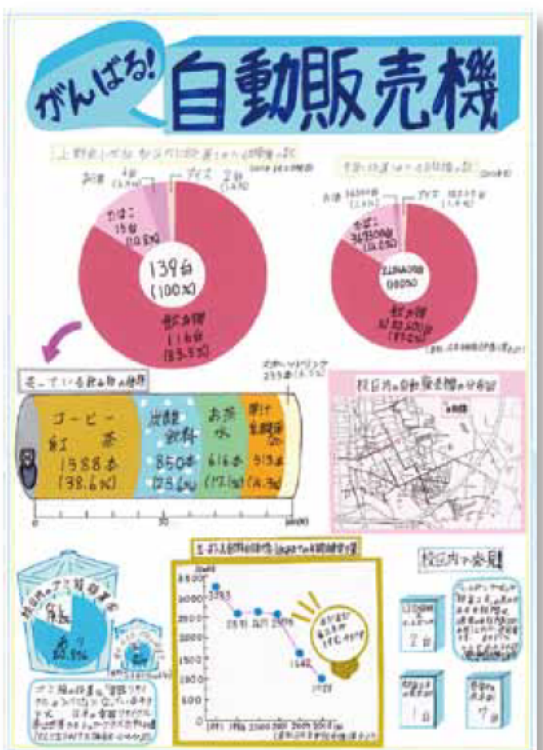

統計グラフコンクール入賞作品

第3部 三重県知事賞
伊賀市立上野東小学校 5年
前 琴子さん

4		2012年(平成24年)						
日	月	火	水	木	金	土	日	
1	2	3	4	5	6	7	8	
15	16	17	18	19	20	21	22	
22	23	24	25	26	27	28	29	
30								

5		May						
日	月	火	水	木	金	土	日	
		1	2	3	4	5	6	
9	10	11	12	13	14	15	16	
23	24	25	26	27	28	29	30	
31								

6		June						
日	月	火	水	木	金	土	日	
					1	2	3	
10	11	12	13	14	15	16	17	
24	25	26	27	28	29	30	31	

小さな協力 大きな役目 統計はあなたが主役