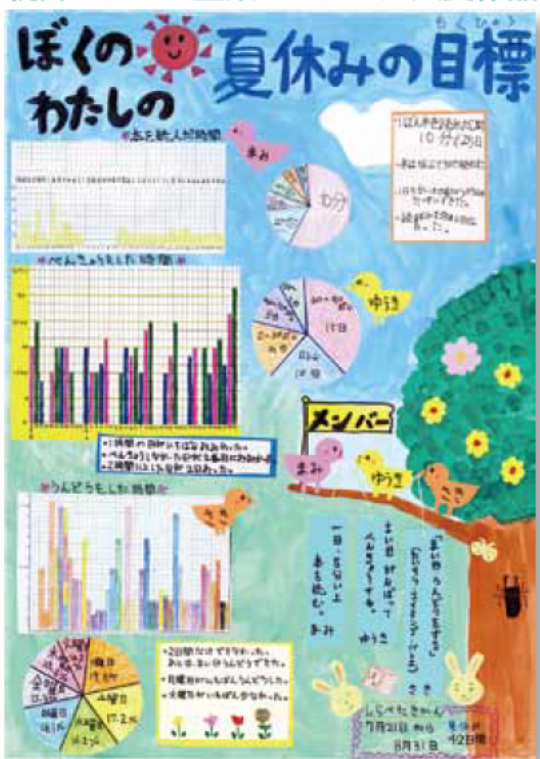

統計グラフコンクール入賞作品

第1部 三重県知事賞
鈴鹿市立飯野小学校 2年
加藤 優輝さん 三谷 真未さん 荻田 紗季さん

2012年(平成24年)

7	日	1	2	3	4	5	6	7	8
	日	8	9	10	11	12	13	14	15
	日	16	17	18	19	20	21	22	23
	日	24	25	26	27	28	29	30	31
8	日	1	2	3	4	5	6	7	8
	日	9	10	11	12	13	14	15	16
	日	17	18	19	20	21	22	23	24
	日	25	26	27	28	29	30	31	
9	日	1	2	3	4	5	6	7	8
	日	9	10	11	12	13	14	15	16
	日	17	18	19	20	21	22	23	24
	日	25	26	27	28	29	30	31	

統計グラフコンクールへの参加をお願いします。