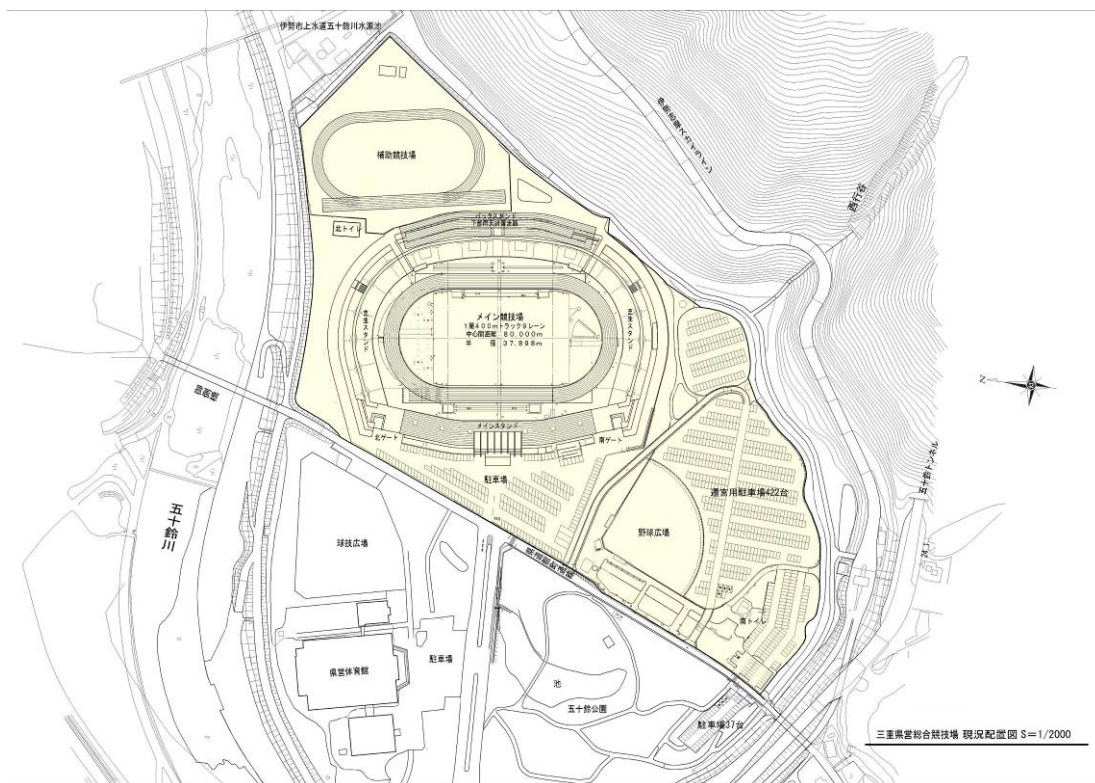

各施設の現況

三重県営総合競技場

住所：三重県伊勢市宇治館町510番地