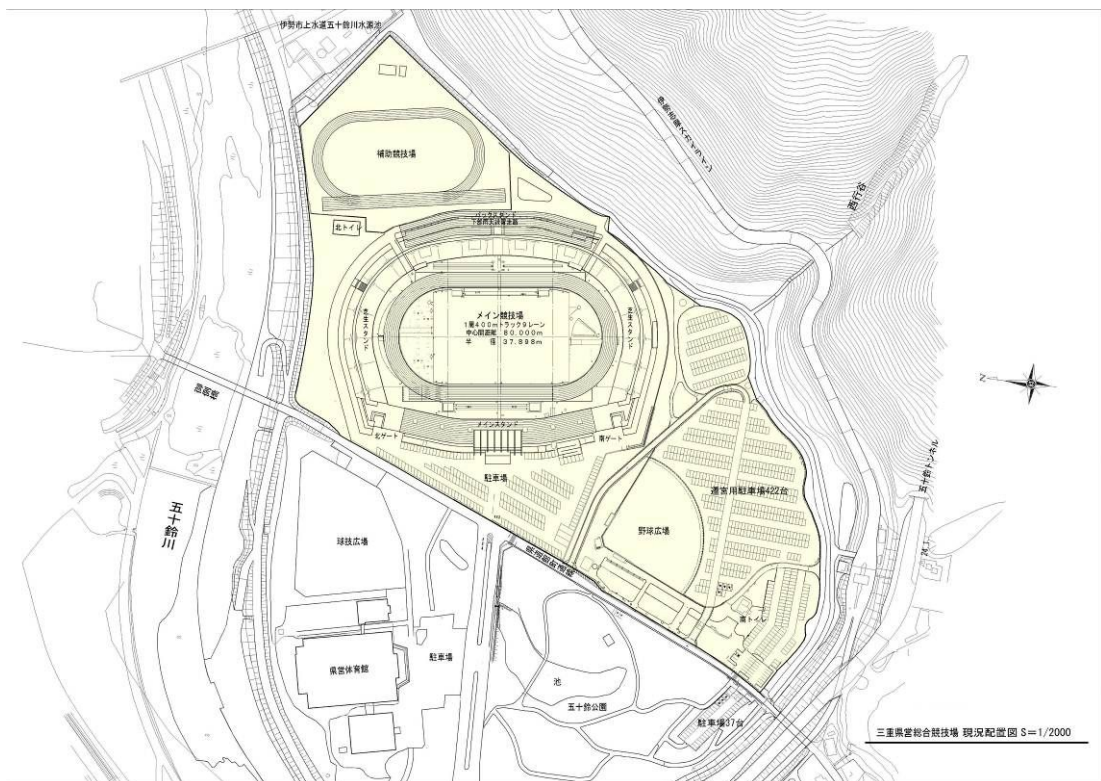

### 「美し国三重 市町対抗駅伝」

毎年2月に開催され、県庁をスタートした県内全市町のランナーたちのゴール地点です。同日には、体育館では県内市町の物産イベントも開催され多くの来場者で賑わいます。

各施設の現況

三重県営総合競技場

住所：三重県伊勢市宇治館町 5 1 0 番地

伊勢志摩スカイラインから北西方向を奥に望む

**三重交通バス**

- 市内線・伊勢道路経由線...「浦田町」下車 徒歩6分
- 内宮・外宮循環線...「猿田彦神社前」下車 徒歩10分

**近畿日本鉄道**

- 「五十鈴川駅」下車 徒歩20分

**高速道路**

- 伊勢自動車道「伊勢西I.C.」下車(内宮方面)10分

**陸上競技場**

陸上競技場(第一種公認競技場)

トラック

1周400m 9レーン