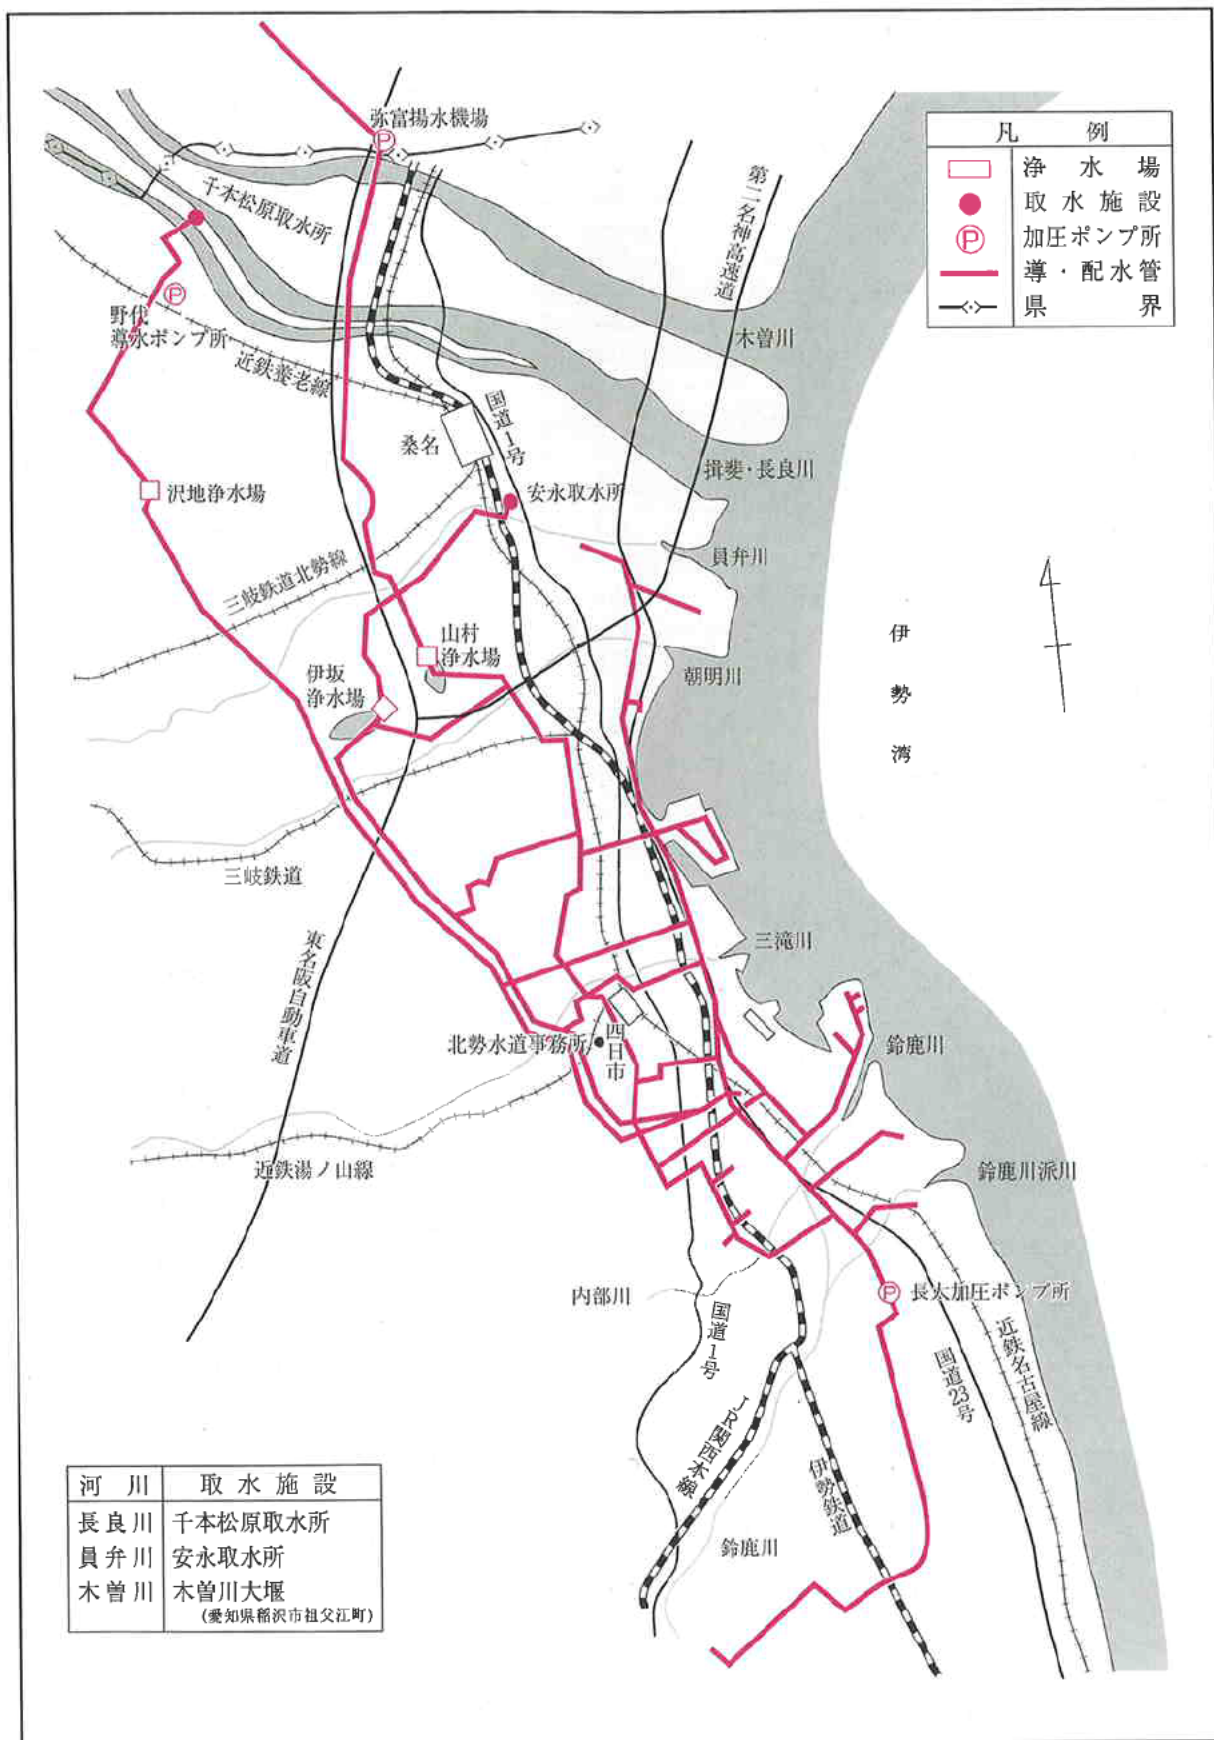

北中勢水道用水供給事業（北勢系）概要図

北中勢水道用水供給事業（中勢系）概要図

南勢志摩水道用水供給事業概要図

伊賀水道用水供給事業概要図

北伊勢工業用水道事業概要図

多度工業用水道事業概要図

中伊勢工業用水道事業概要図

松阪工業用水道事業概要図

宮川水系各発電所位置図

淀川水系各発電所位置図

櫛田川水系各発電所位置図

三重ごみ固形燃料発電所位置図