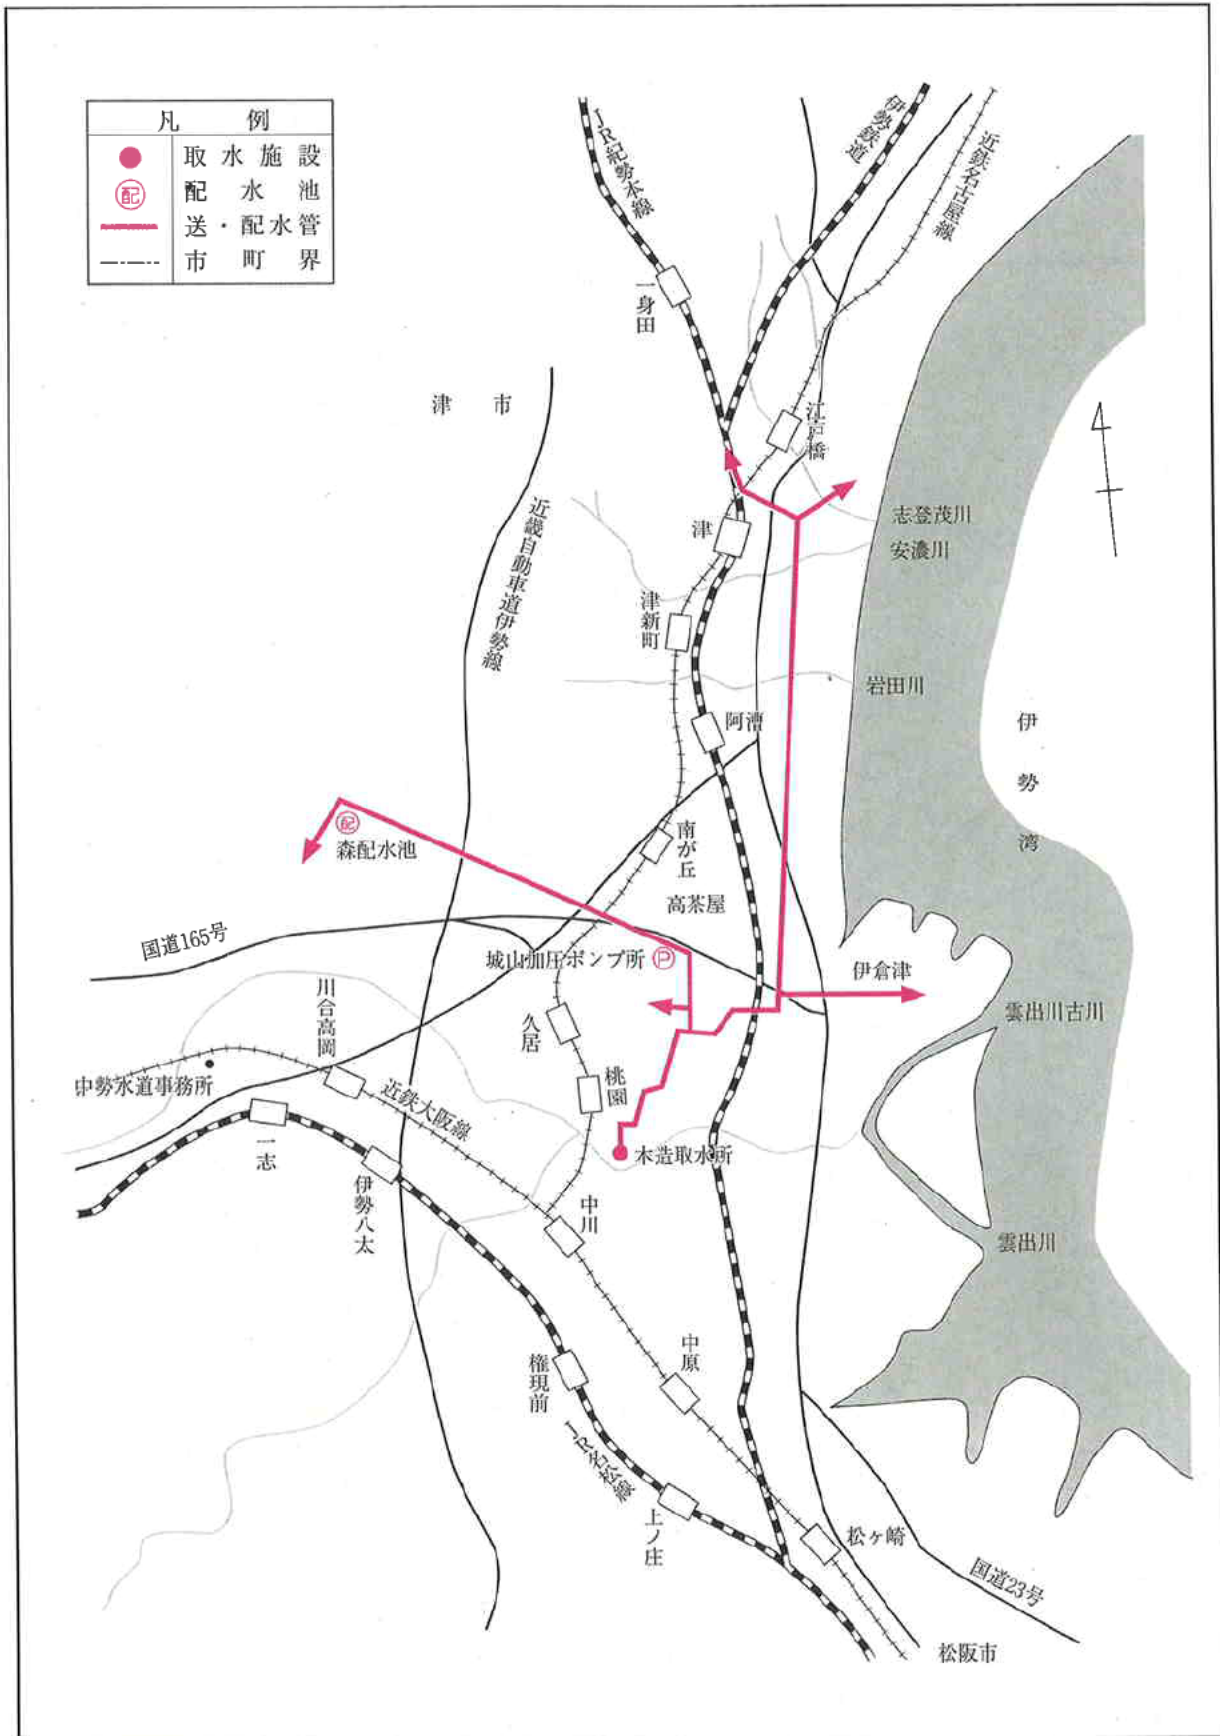

北中勢水道用水供給事業（北勢系）概要図

北中勢水道用水供給事業（中勢系）概要図

南勢志摩水道用水供給事業概要図

伊賀水道用水供給事業概要図

北伊勢工業用水道事業概要図

多度工業用水道事業概要図

中伊勢工業用水道事業概要図

松阪工業用水道事業概要図

宮川水系各発電所位置図

淀川水系各発電所位置図

櫛田川水系各発電所位置図

三重ごみ固形燃料発電所位置図