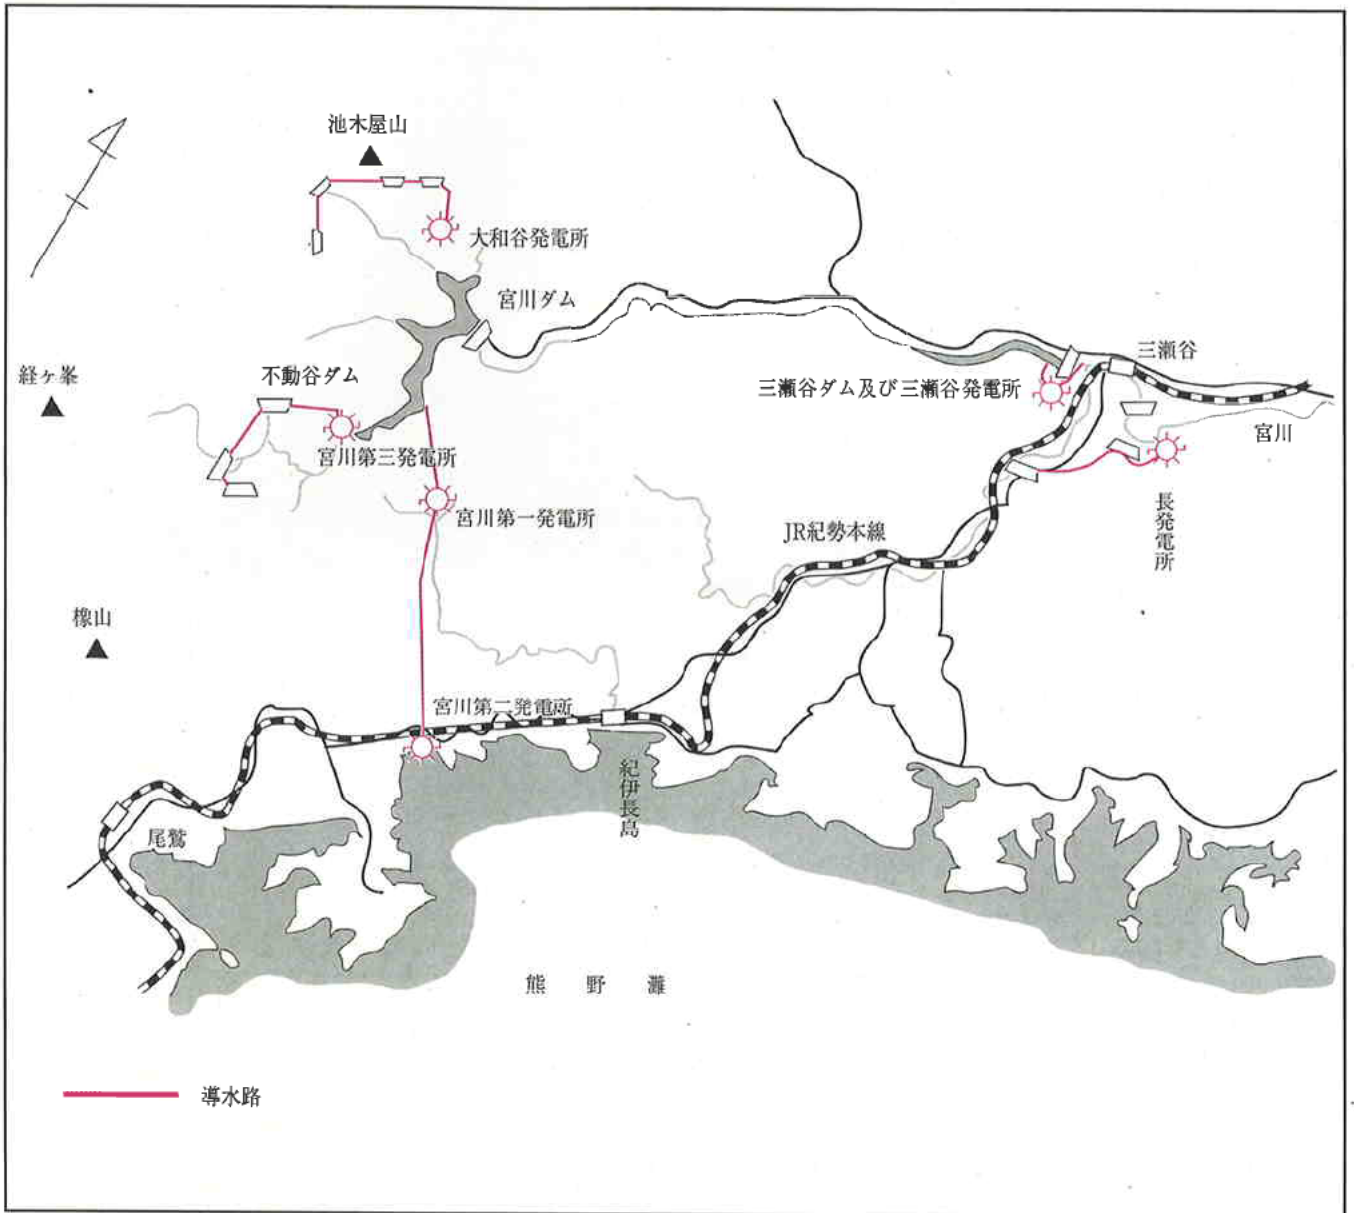

北中勢水道用水供給事業（北勢系）概要図

北中勢水道用水供給事業（中勢系）概要図

南勢志摩水道用水供給事業概要図

伊賀水道用水供給事業概要図

北伊勢工業用水道事業概要図

多度工業用水道事業概要図

中伊勢工業用水道事業概要図

松阪工業用水道事業概要図

宮川水系各発電所位置図

淀川水系各発電所位置図

櫛田川水系各発電所位置図

三重ごみ固形燃料発電所位置図