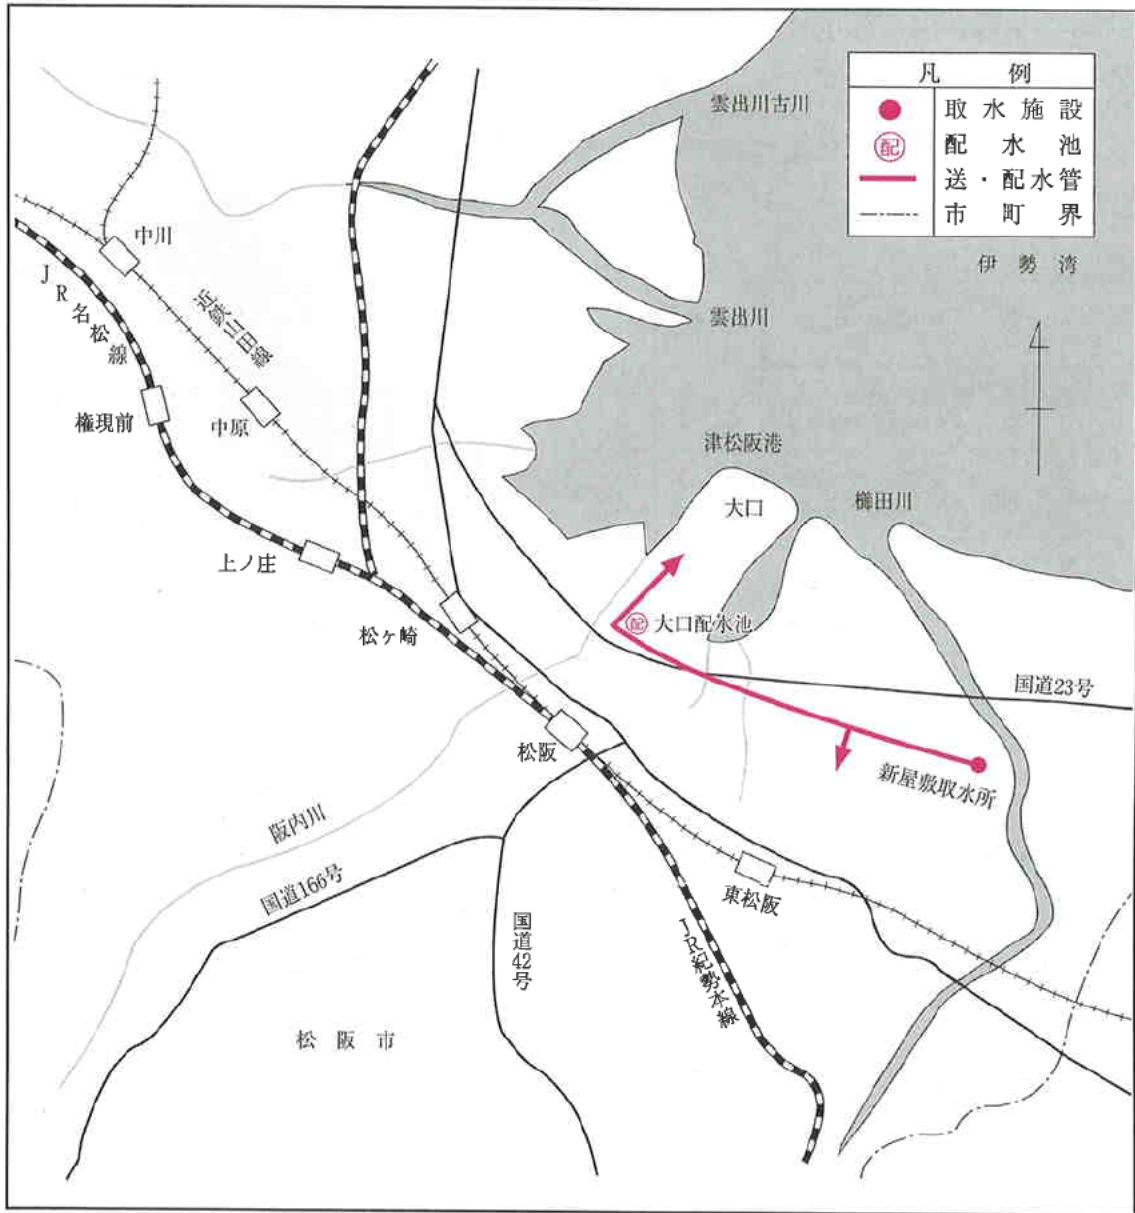

北中勢水道用水供給事業（北勢系）概要図

北中勢水道用水供給事業（中勢系）概要図

南勢志摩水道用水供給事業概要図

伊賀水道用水供給事業概要図

北伊勢工業用水道事業概要図

多度工業用水道事業概要図

中伊勢工業用水道事業概要図

松阪工業用水道事業概要図

宮川水系各発電所位置図

淀川水系各発電所位置図

櫛田川水系各発電所位置図

三重ごみ固形燃料発電所位置図