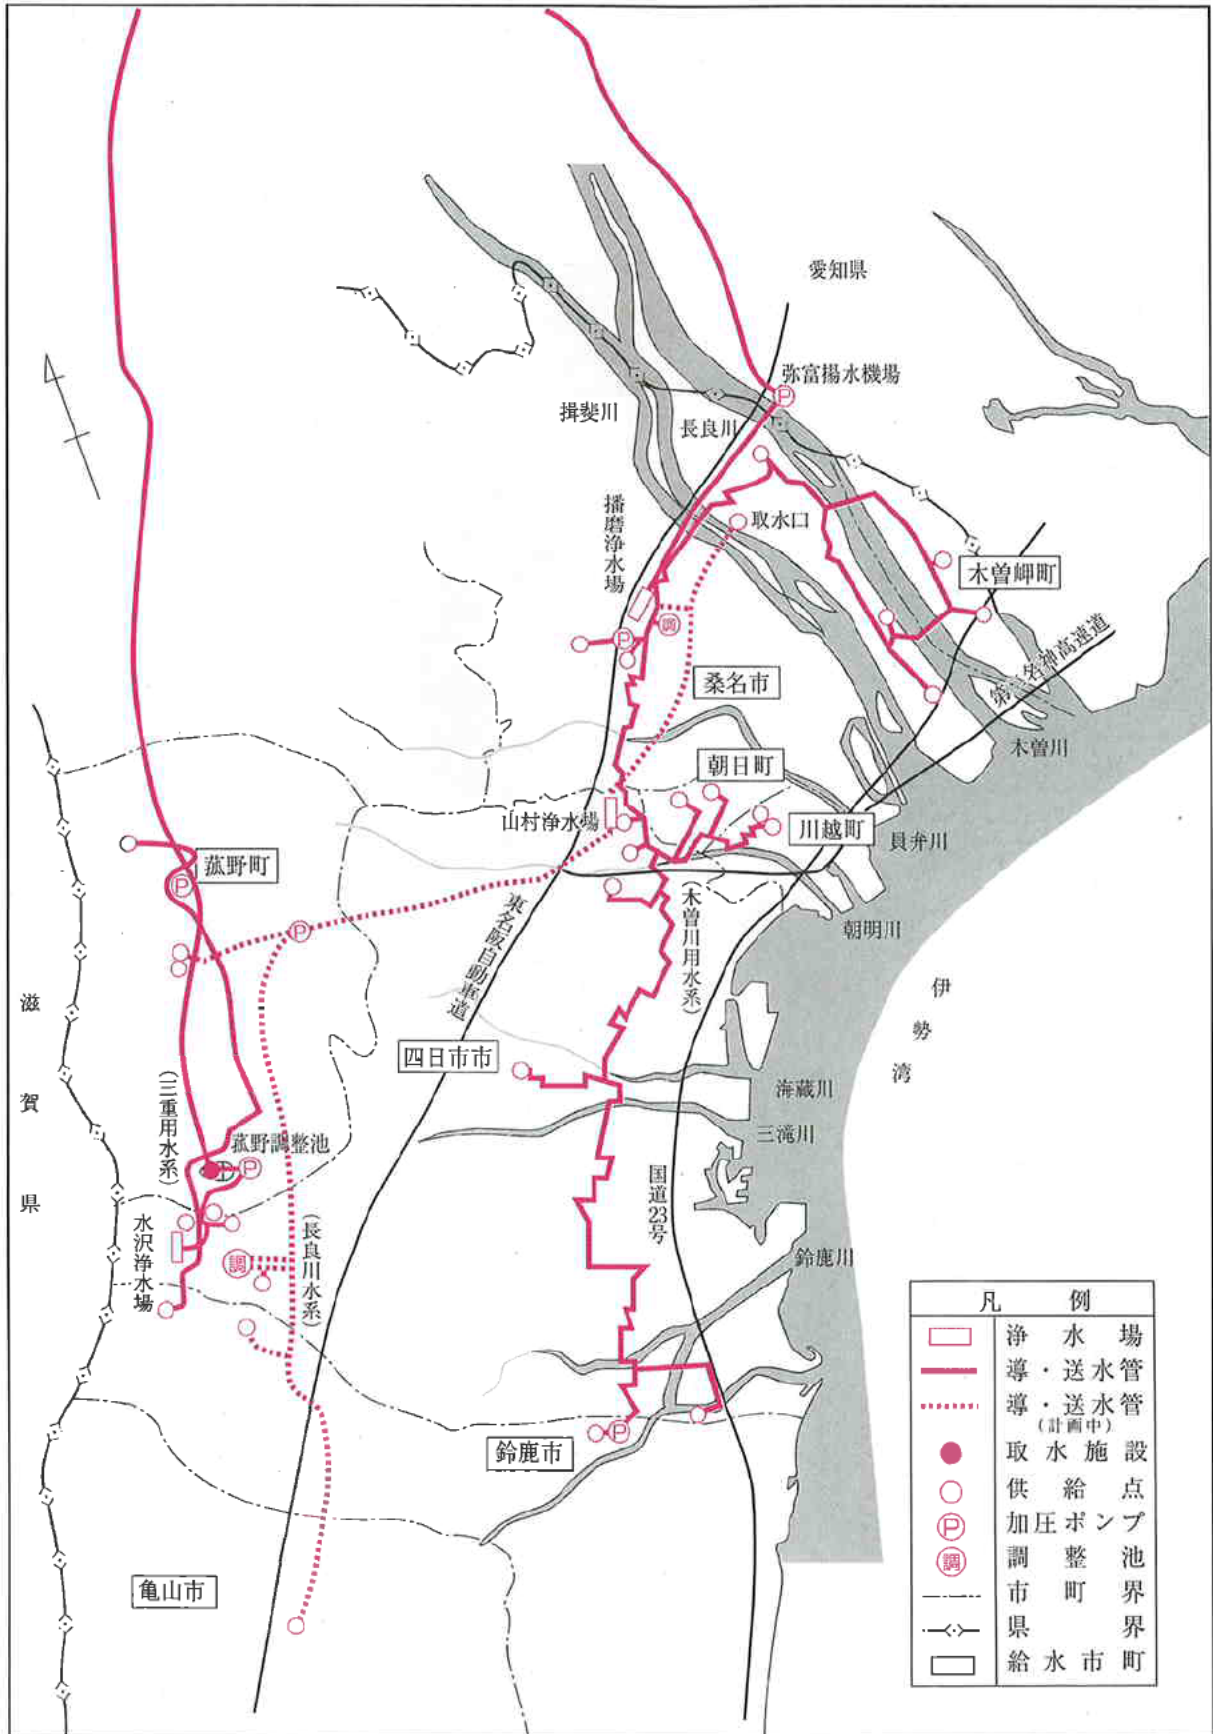

北中勢水道用水供給事業（北勢系）概要図

北中勢水道用水供給事業（中勢系）概要図

南勢志摩水道用水供給事業概要図

伊賀水道用水供給事業概要図

北伊勢工業用水道事業概要図

多度工業用水道事業概要図

中伊勢工業用水道事業概要図

松阪工業用水道事業概要図

宮川水系各発電所位置図

淀川水系各発電所位置図

櫛田川水系各発電所位置図

三重ごみ固形燃料発電所位置図