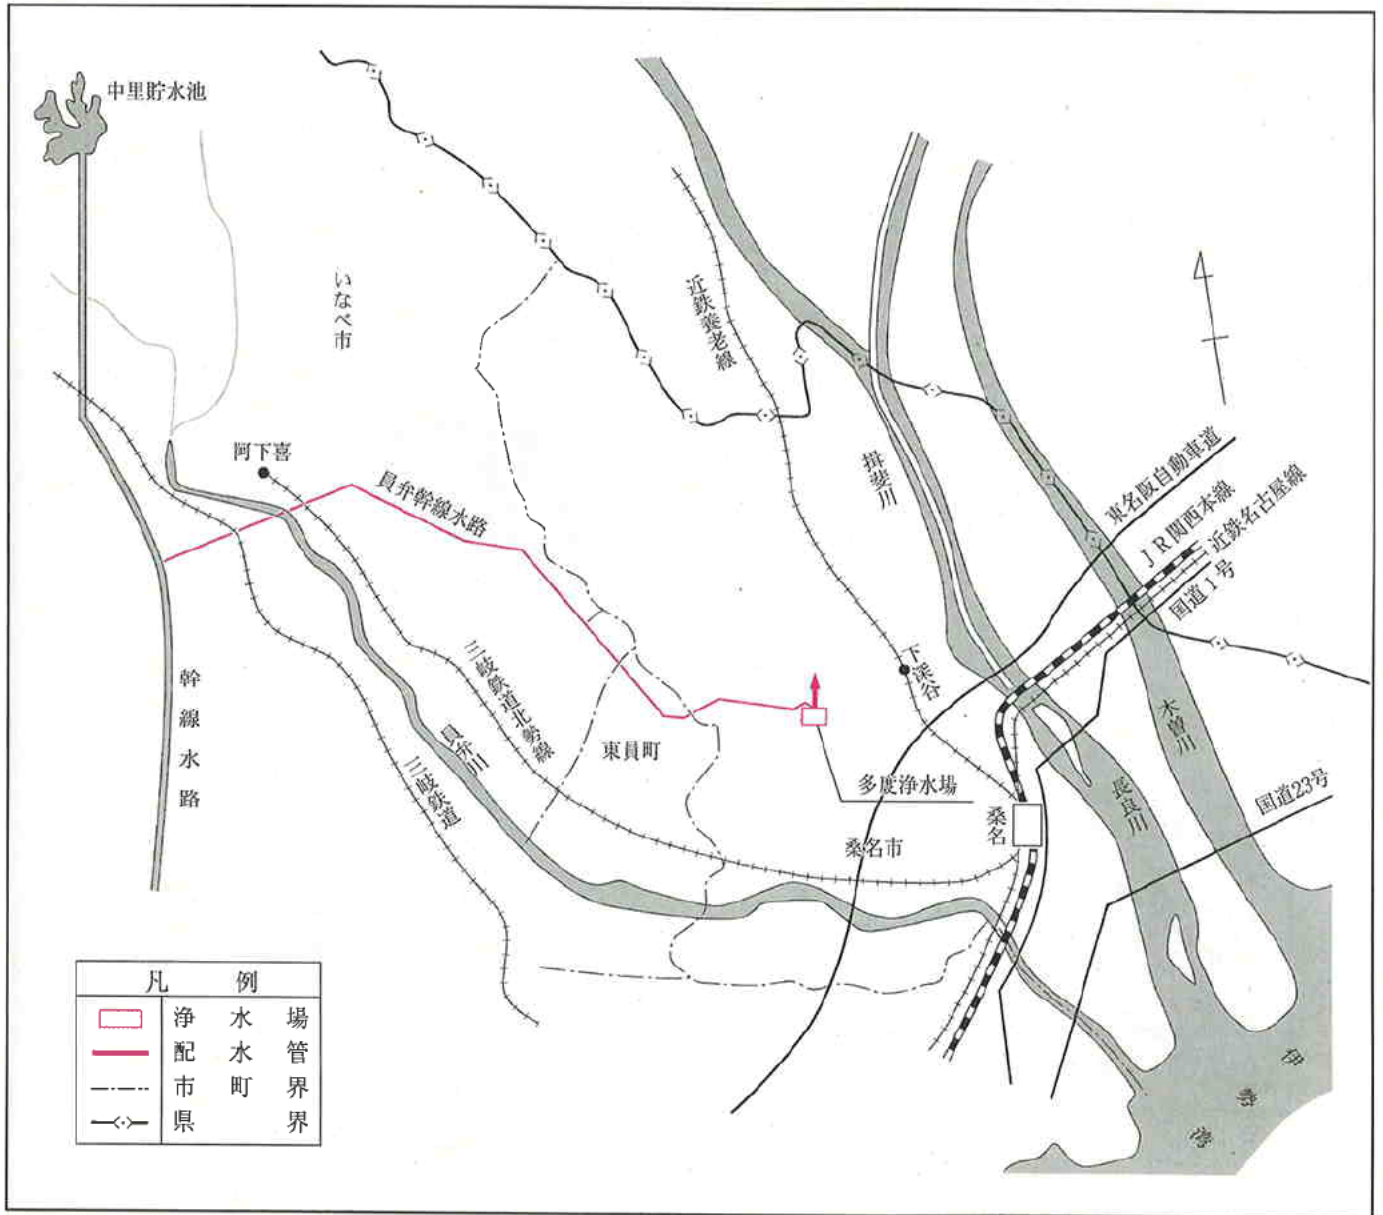

北中勢水道用水供給事業（北勢系）概要図

北中勢水道用水供給事業（中勢系）概要図

南勢志摩水道用水供給事業概要図

伊賀水道用水供給事業概要図

北伊勢工業用水道事業概要図

多度工業用水道事業概要図

中伊勢工業用水道事業概要図

松阪工業用水道事業概要図

宮川水系各発電所位置図

淀川水系各発電所位置図

櫛田川水系各発電所位置図

三重ごみ固形燃料発電所位置図