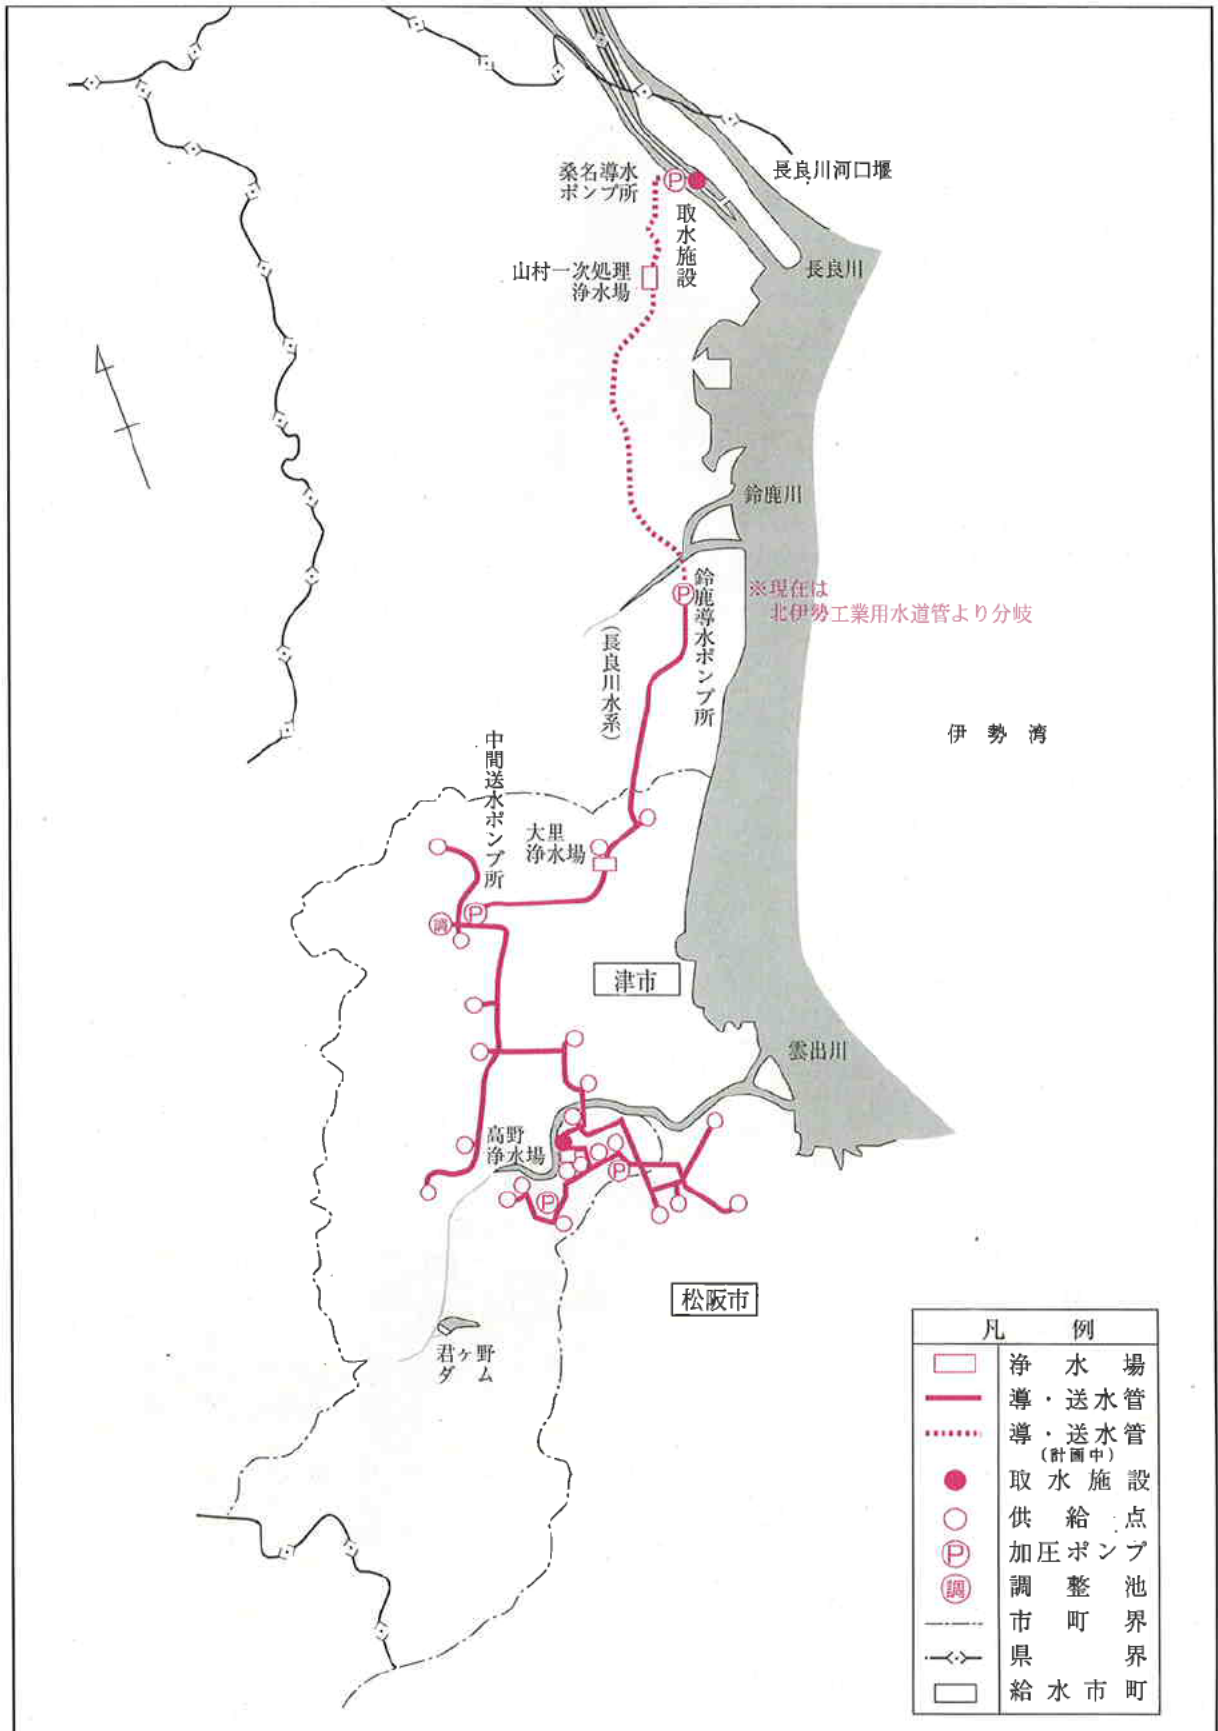

北中勢水道用水供給事業（北勢系）概要図

北中勢水道用水供給事業（中勢系）概要図

南勢志摩水道用水供給事業概要図

伊賀水道用水供給事業概要図

北伊勢工業用水道事業概要図

多度工業用水道事業概要図

中伊勢工業用水道事業概要図

松阪工業用水道事業概要図

宮川水系各発電所位置図

淀川水系各発電所位置図

櫛田川水系各発電所位置図

三重ごみ固形燃料発電所位置図