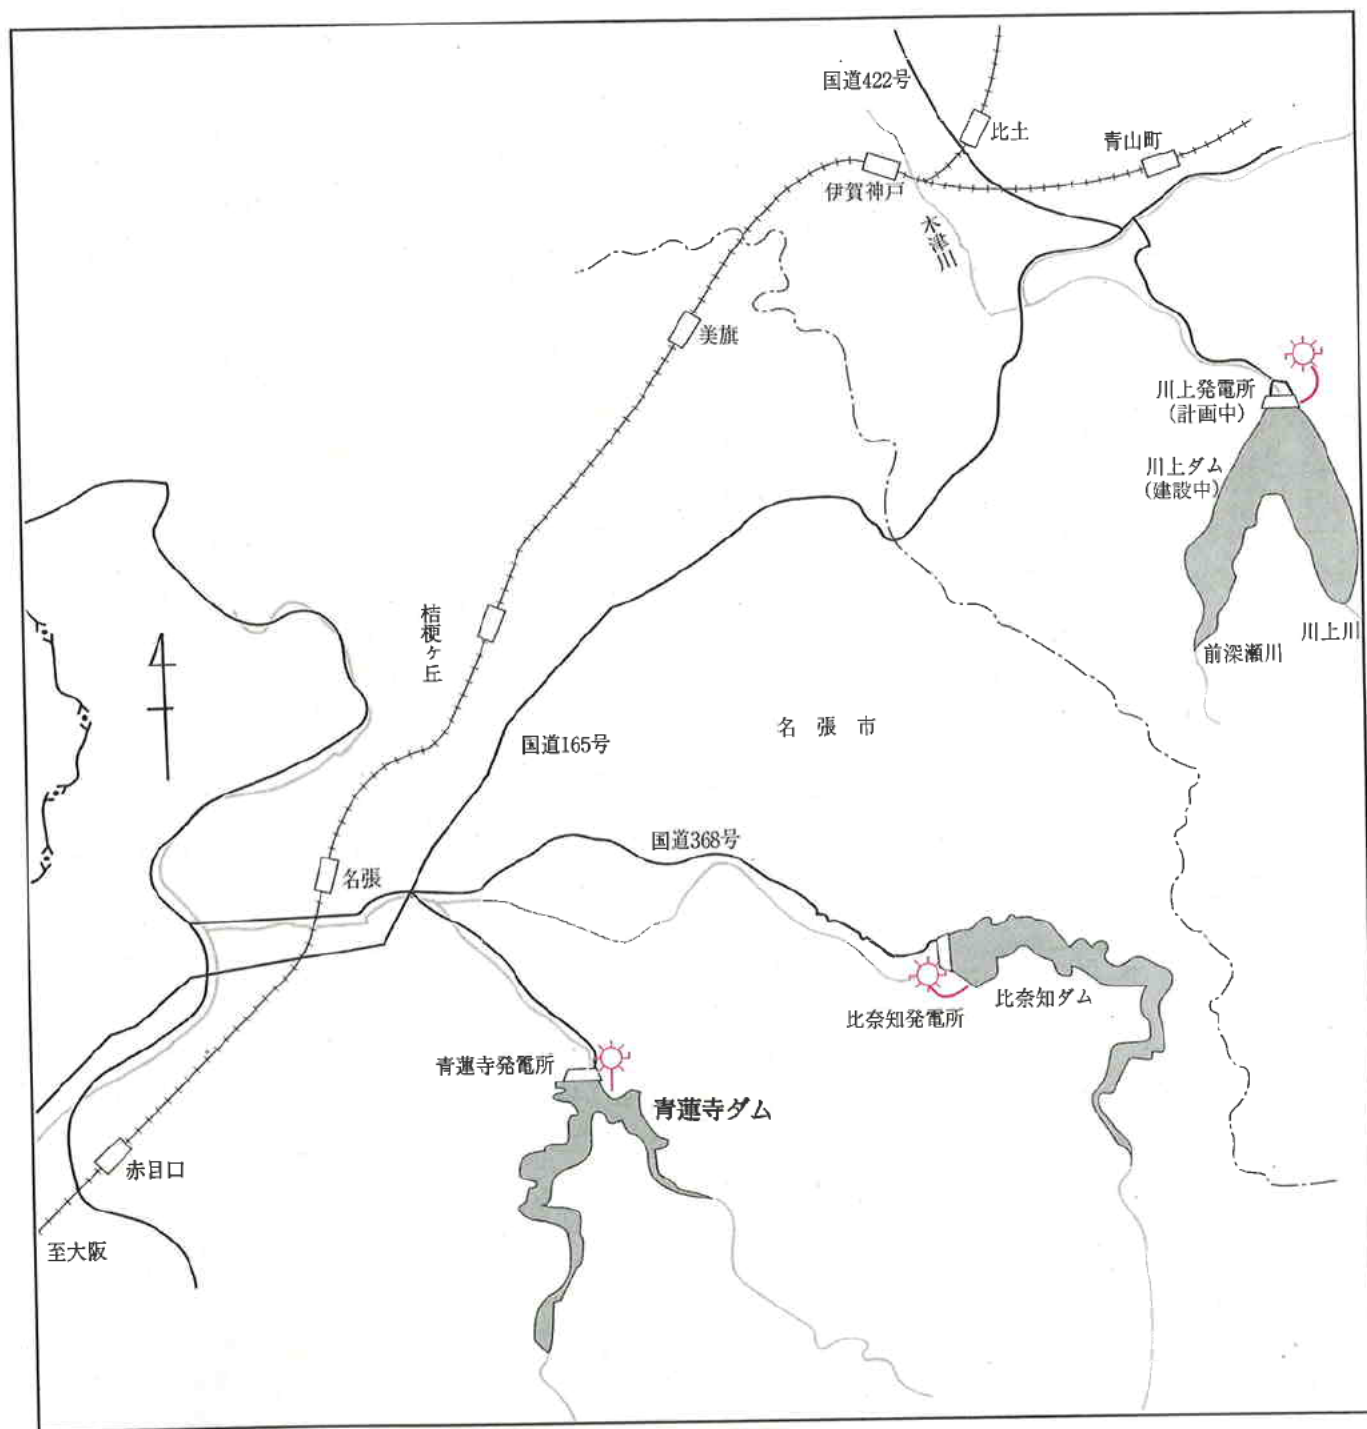

北中勢水道用水供給事業（北勢系）概要図

北中勢水道用水供給事業（中勢系）概要図

南勢志摩水道用水供給事業概要図

伊賀水道用水供給事業概要図

北伊勢工業用水道事業概要図

多度工業用水道事業概要図

中伊勢工業用水道事業概要図

松阪工業用水道事業概要図

宮川水系各発電所位置図

淀川水系各発電所位置図

櫛田川水系各発電所位置図

三重ごみ固形燃料発電所位置図