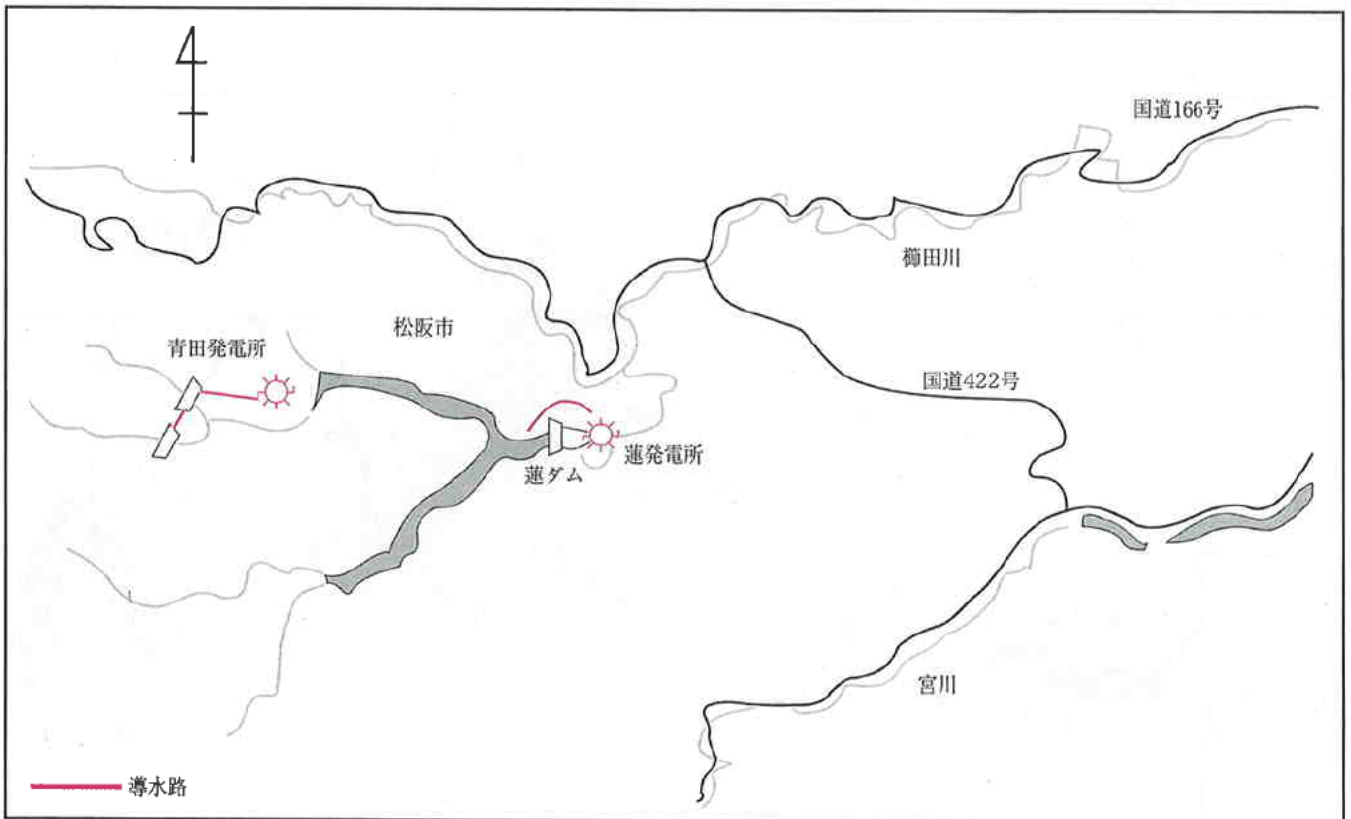

北中勢水道用水供給事業（北勢系）概要図

北中勢水道用水供給事業（中勢系）概要図

南勢志摩水道用水供給事業概要図

伊賀水道用水供給事業概要図

北伊勢工業用水道事業概要図

多度工業用水道事業概要図

中伊勢工業用水道事業概要図

松阪工業用水道事業概要図

宮川水系各発電所位置図

淀川水系各発電所位置図

櫛田川水系各発電所位置図

三重ごみ固形燃料発電所位置図