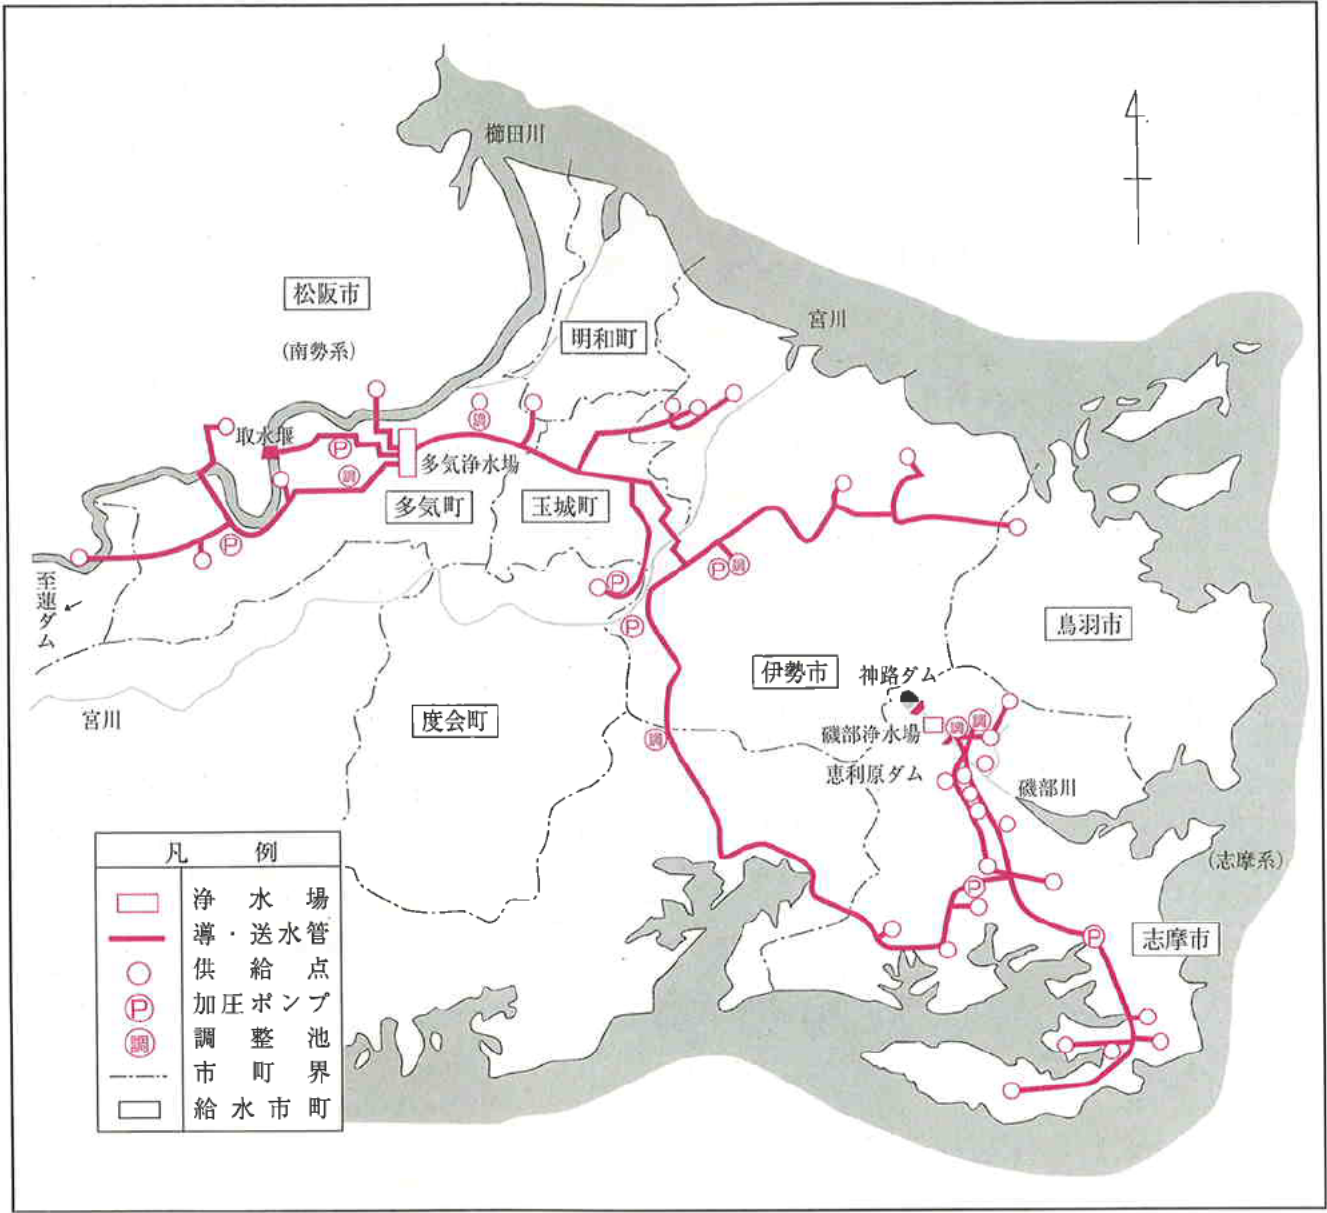

北中勢水道用水供給事業（北勢系）概要図

北中勢水道用水供給事業（中勢系）概要図

南勢志摩水道用水供給事業概要図

伊賀水道用水供給事業概要図

北伊勢工業用水道事業概要図

多度工業用水道事業概要図

中伊勢工業用水道事業概要図

松阪工業用水道事業概要図

宮川水系各発電所位置図

淀川水系各発電所位置図

櫛田川水系各発電所位置図

三重ごみ固形燃料発電所位置図