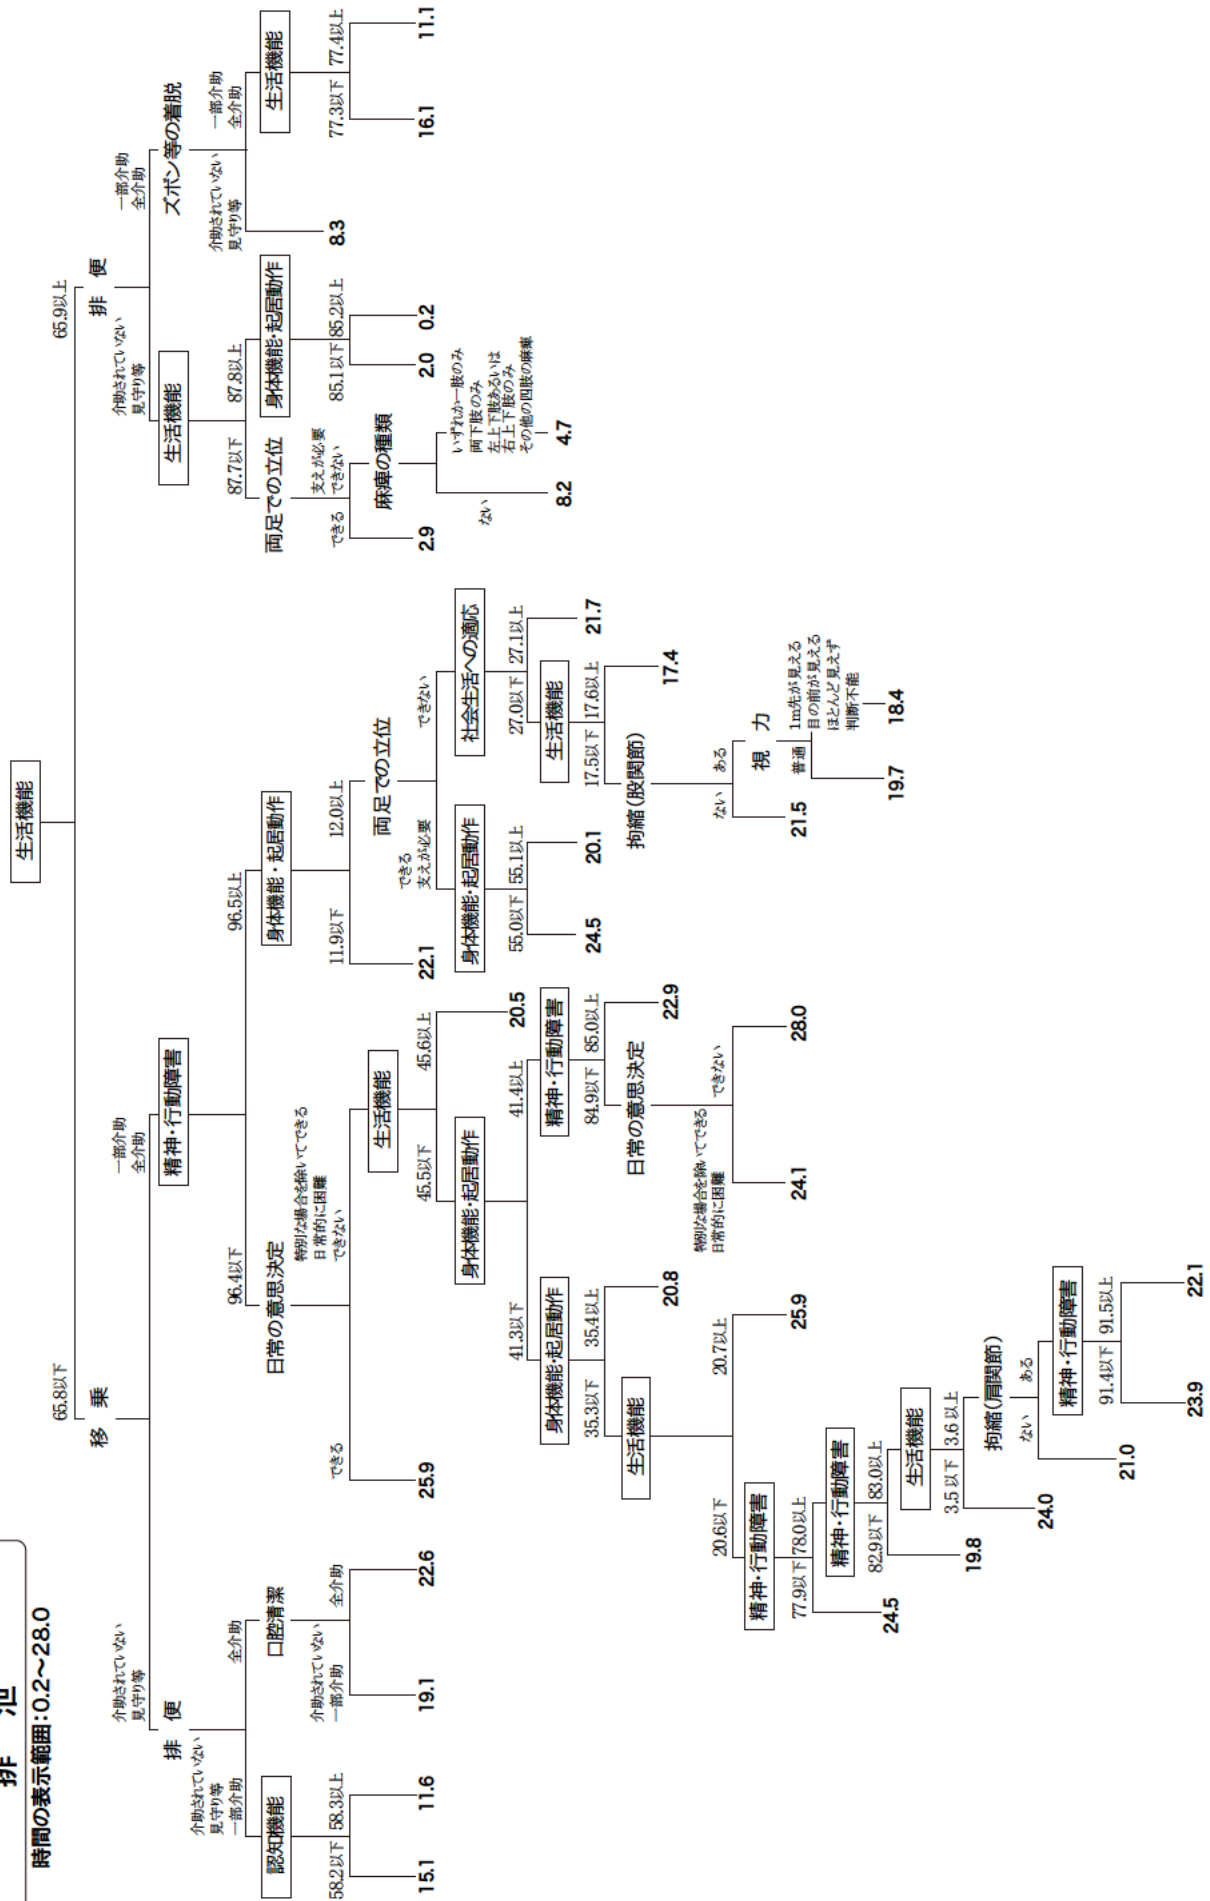

食 事

時間の表示範囲：1.1～71.4

排泄

時間の表示範囲: 0.2~28.0

移動

時間の表示範囲: 0.4~21.4

清潔保持

時間の表示範囲:1.2~24.3