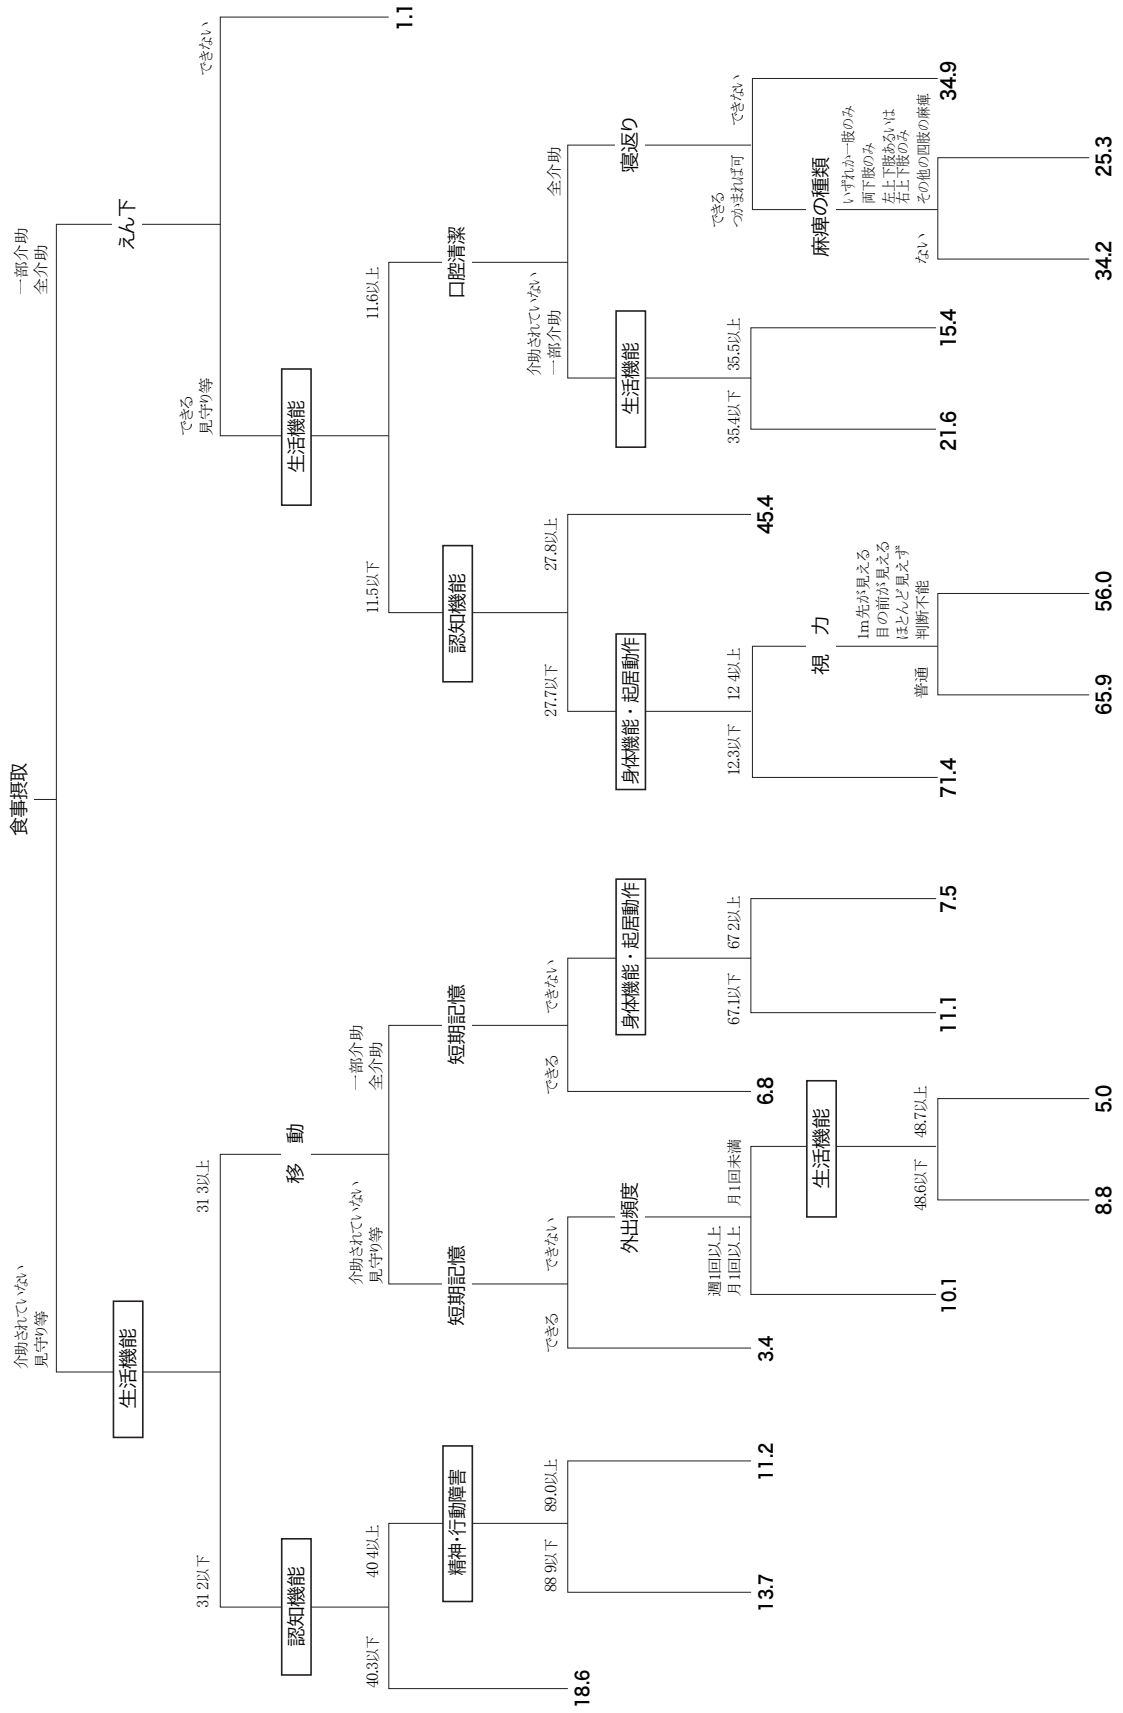

食 事

時間の表示範囲：1.1～71.4

排泄

時間の表示範囲: 0.2~28.0

移動

時間の表示範囲: 0.4~21.4

清潔保持

時間の表示範囲:1.2~24.3