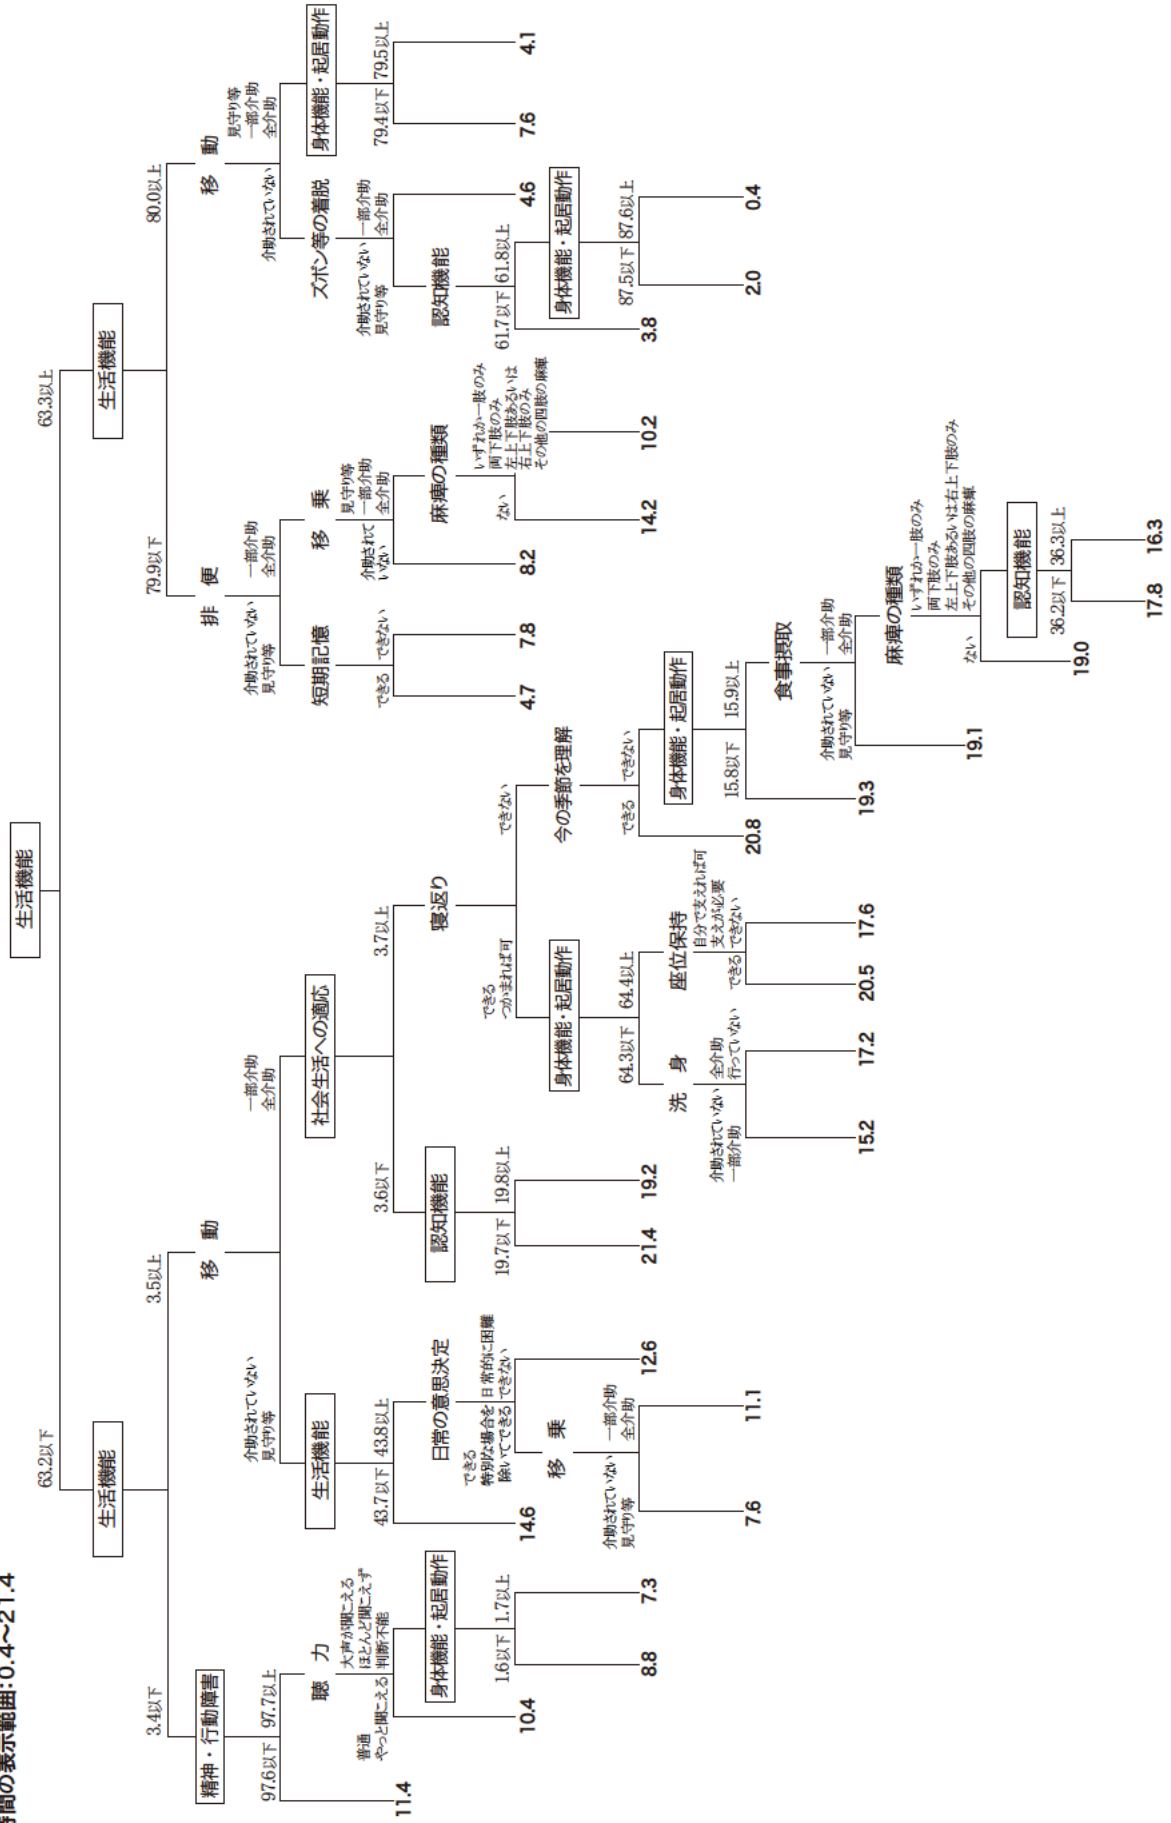

食 事

時間の表示範囲：1.1～71.4

排泄

時間の表示範囲: 0.2~28.0

移動

時間の表示範囲: 0.4~21.4

清潔保持

時間の表示範囲:1.2~24.3