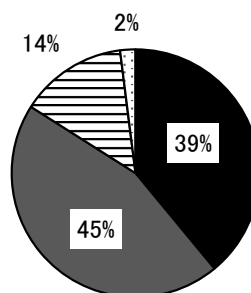

みえ県議会出前講座 アンケート集計結果(生徒分)

学校法人暁学園 暁中学校 (令和6年3月12日実施) 回答数: 100

※率の合計は集計処理上100%にならないことがあります。

問1 今回の「みえ県議会出前講座」はどうでしたか？

	とてもよかった	43人(43%)
	よかった	54人(54%)
	どちらでもない	3人(3%)
	あまりよくなかった	0人
	よくなかった	0人

問2 講座の内容は、わかりやすかったですか？

	よくわかった	43人(43%)
	わかった	50人(50%)
	どちらでもない	7人(7%)
	あまりわからなかった	0人
	わからなかった	0人

問3 講座の映像(DVD)はわかりやすかったですか。

	よくわかった	39人(39%)
	わかった	45人(45%)
	どちらでもない	14人(14%)
	あまりわからなかった	2人(2%)
	わからなかった	0人

問4 講座の資料はわかりやすかったですか。