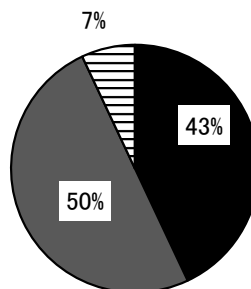

みえ県議会出前講座 アンケート集計結果(生徒分)

学校法人暁学園 暁中学校 (令和6年3月12日実施) 回答数: 100

※率の合計は集計処理上100%にならないことがあります。

問1 今回の「みえ県議会出前講座」はどうでしたか？

	とてもよかった	43人(43%)
	よかった	54人(54%)
	どちらでもない	3人(3%)
	あまりよくなかった	0人
	よくなかった	0人

問2 講座の内容は、わかりやすかったですか？

	よくわかった	43人(43%)
	わかった	50人(50%)
	どちらでもない	7人(7%)
	あまりわからなかった	0人
	わからなかった	0人

問3 講座の映像(DVD)はわかりやすかったですか。

	よくわかった	39人(39%)
	わかった	45人(45%)
	どちらでもない	14人(14%)
	あまりわからなかった	2人(2%)
	わからなかった	0人

問4 講座の資料はわかりやすかったですか。

	よくわかった	46人(46%)
	わかった	44人(44%)
	どちらでもない	10人(10%)
	あまりわからなかった	0人
	わからなかった	0人
	無回答	

問5 講座の時間配分はどうでしたか。

	とてもよかった	50人(50%)
	よかった	38人(38%)
	どちらでもない	11人(11%)
	あまりよくなかった	1人(1%)
	よくなかった	0人