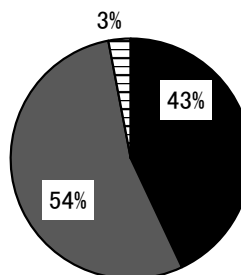

みえ県議会出前講座 アンケート集計結果(生徒分)

学校法人暁学園 暁中学校 (令和6年3月12日実施) 回答数: 100

※率の合計は集計処理上100%にならないことがあります。

問1 今回の「みえ県議会出前講座」はどうでしたか？

	とてもよかった	43人(43%)
	よかった	54人(54%)
	どちらでもない	3人(3%)
	あまりよくなかった	0人
	よくなかった	0人

問2 講座の内容は、わかりやすかったですか？

	よくわかった	43人(43%)
	わかった	50人(50%)
	どちらでもない	7人(7%)
	あまりわからなかった	0人
	わからなかった	0人

問3 講座の映像(DVD)はわかりやすかったですか。

	よくわかった	39人(39%)
	わかった	45人(45%)
	どちらでもない	14人(14%)
	あまりわからなかった	2人(2%)
	わからなかった	0人

問4 講座の資料はわかりやすかったですか。

	よくわかった	46人(46%)
	わかった	44人(44%)
	どちらでもない	10人(10%)
	あまりわからなかった	0人
	わからなかった	0人
	無回答	

問5 講座の時間配分はどうでしたか。

	とてもよかった	50人(50%)
	よかった	38人(38%)
	どちらでもない	11人(11%)
	あまりよくなかった	1人(1%)
	よくなかった	0人