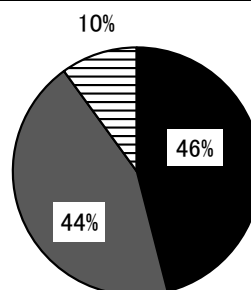

みえ県議会出前講座 アンケート集計結果(生徒分)

学校法人暁学園 暁中学校 (令和6年3月12日実施) 回答数: 100

※率の合計は集計処理上100%にならないことがあります。

問1 今回の「みえ県議会出前講座」はどうでしたか？

	とてもよかった	43人(43%)
	よかった	54人(54%)
	どちらでもない	3人(3%)
	あまりよくなかった	0人
	よくなかった	0人

問2 講座の内容は、わかりやすかったですか？

	よくわかった	43人(43%)
	わかった	50人(50%)
	どちらでもない	7人(7%)
	あまりわからなかった	0人
	わからなかった	0人

問3 講座の映像(DVD)はわかりやすかったですか。

	よくわかった	39人(39%)
	わかった	45人(45%)
	どちらでもない	14人(14%)
	あまりわからなかった	2人(2%)
	わからなかった	0人

問4 講座の資料はわかりやすかったですか。

	よくわかった	46人(46%)
	わかった	44人(44%)
	どちらでもない	10人(10%)
	あまりわからなかった	0人
	わからなかった	0人
	無回答	

問5 講座の時間配分はどうでしたか。

	とてもよかった	50人(50%)
	よかった	38人(38%)
	どちらでもない	11人(11%)
	あまりよくなかった	1人(1%)
	よくなかった	0人