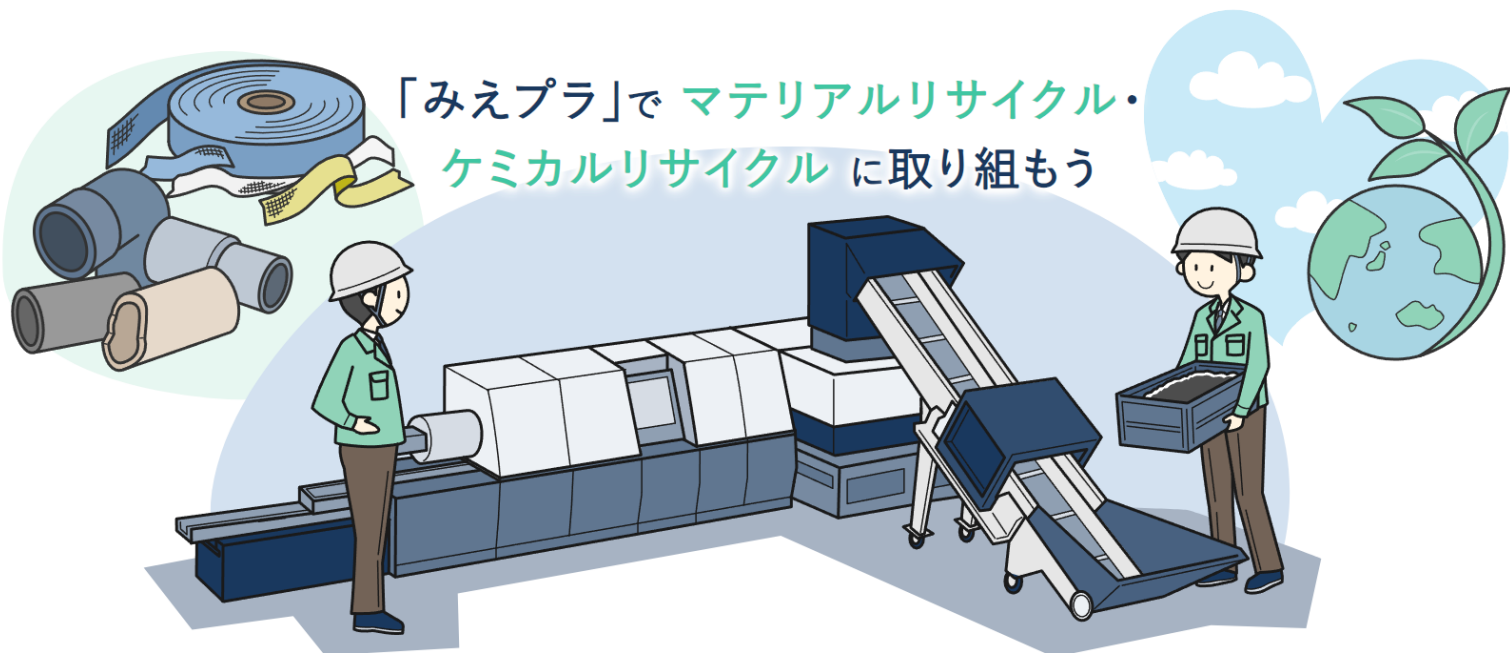

## 三重県プラスチックリサイクルマッチングシステム「みえプラ」とは

排出事業者から排出されるプラスチックの種類、性状、量などの情報とリサイクルを実施するリサイクラーが行う再生方法などの情報について両者をマッチングすることでプラスチックリサイクルにつなげるシステムです。

また、リサイクラーが製造する再生材の情報や再生材利用事業者が使用したい再生材の情報の登録や閲覧もでき、プラスチックのリサイクルに係る情報共有・マッチングの場として利用できます。